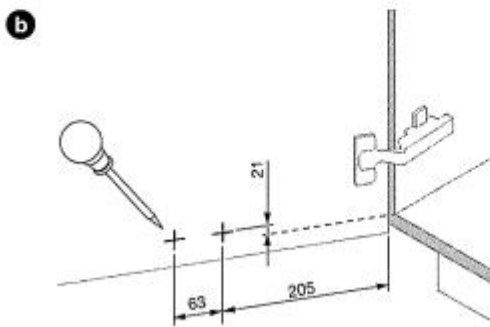

POUR CONTACTER LUISINA

Ligne directe commerciale tous produits (hors Plans de travail et SAV) : 02 99 00 24 24

Ligne directe SAV : 02 99 00 28 30 sav@luisina.com

SCD - 51 rue de La Boisinière 35530 Servon-sur-Vilaine (RENNES) FRANCE