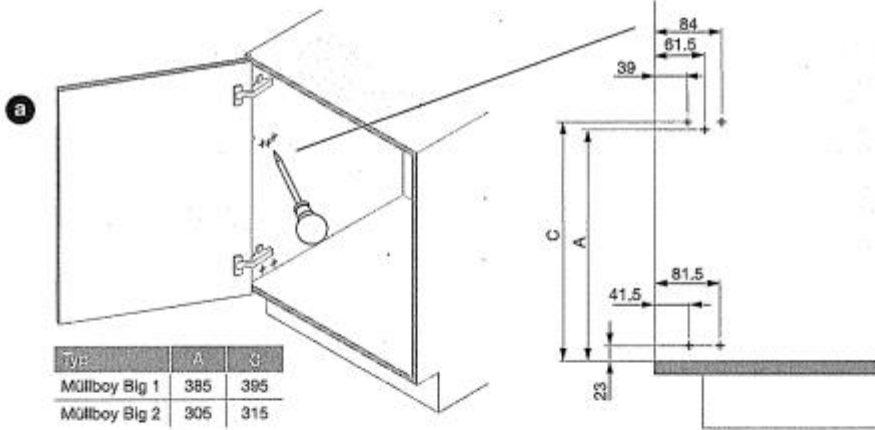

POUR CONTACTER LUISINA

Ligne directe commerciale tous produits (hors Plans de travail et SAV) : 02 99 00 24 24

Ligne directe SAV : 02 99 00 28 30 sav@luisina.com

SCD - 51 rue de La Boisinière 35530 Servon-sur-Vilaine (RENNES) FRANCE