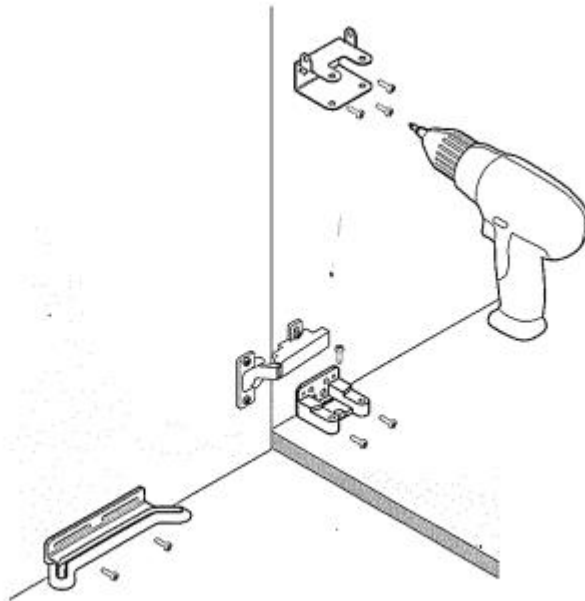

2

3

POUR CONTACTER LUISINA

Ligne directe commerciale tous produits (hors Plans de travail et SAV) : 02 99 00 24 24

Ligne directe SAV : 02 99 00 28 30 sav@luisina.com

SCD - 51 rue de La Boisinière 35530 Servon-sur-Vilaine (RENNES) FRANCE