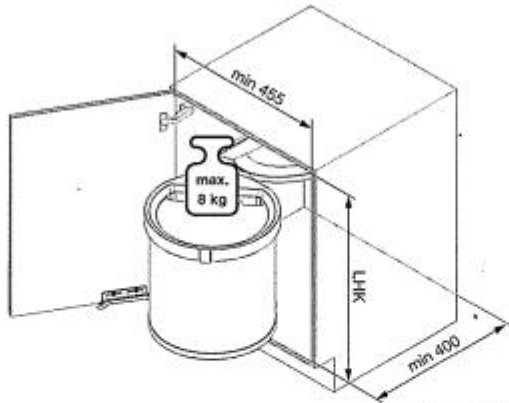

Art.Nr.  
Big 1  
200.1134.xx  
Big 2  
200.1135.xx

**POUR CONTACTER LUISINA**

Ligne directe commerciale tous produits (hors Plans de travail et SAV) : 02 99 00 24 24

Ligne directe SAV : 02 99 00 28 30 [sav@luisina.com](mailto:sav@luisina.com)

SCD - 51 rue de La Boisinière 35530 Servon-sur-Vilaine (RENNES) FRANCE

**i**

Typ	min. LHK
Müllboy Big 1	510
Müllboy Big 2	430

**!** DE Die rechte Version wird spiegelbildlich montiert.  
FR La version droite est montée de manière inversée.  
EN The right version is mounted in reversed image.