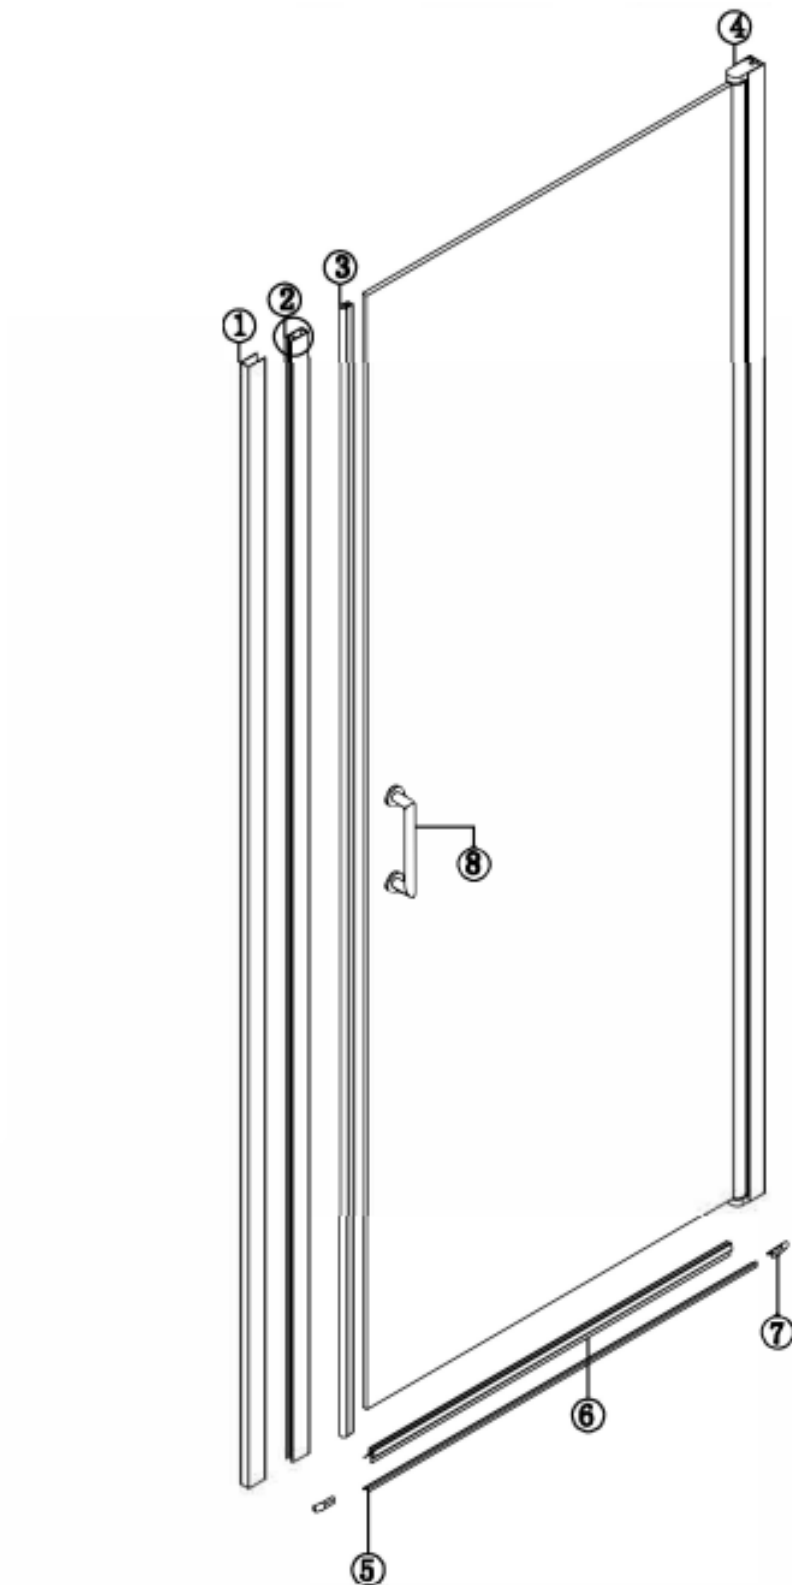

SP110

POUR CONTACTER LUISINA

Ligne directe commerciale tous produits (hors Plans de travail et SAV) : 02 99 00 24 24

Ligne directe SAV : 02 99 00 28 30 [sav@luisina.com](mailto:sav@luisina.com)

SCD - 51 rue de La Boisinière 35530 Servon-sur-Vilaine (RENNES) FRANCE