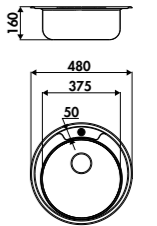

Inox Lisse	EV146IL	€ HT	€ TTC	€ ÉCO-PART
		102	122,53	0,13