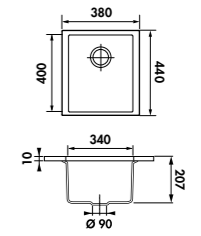

LIGNE QUADRILLE GARANTIE : 10 ANS

CUVES SOUS-PLANS LUISIGRANIT - **CUVES DISPONIBLES EN VERSION A ENCASTRER P. 116**

NOUVEAUTÉ / VIDAGE MANUEL

LIVRÉ AVEC VIDAGE MANUEL CHROMÉ

EVSP983

2 cuves
Dimensions: l 760 x P 435 x h 235 mm
Cuve 1: l 343 x P 395 mm
Cuve 2: l 343 x P 395 mm
Bondes : ø 90 mm
Sous-meuble : **80 cm**
Découpe : 720 x 395 mm (Rayon 5)

	€ HT	€ TTC	€ ÉCO-PART	EN OPTION : BONDE Ø 90 mm + TROP PLEIN			
	€ HT	€ TTC	€ ÉCO-PART	€ HT	€ TTC	€ ÉCO-PART	
Grismetal EVSP983 022E	363	435,73	0,13	Gun metal AV984088	58	69,62	0,02
Granit taupe EVSP983 059E	363	435,73	0,13	Cuivre AV984159	58	69,62	0,02
Blanc Alpin EVSP983 116E	363	435,73	0,13	Or AV984018	58	69,62	0,02
Noirmetal EVSP983 118E	363	435,73	0,13				

EVSP982

1 cuve
Dimensions: l 440 x P 440 x h 217 mm
Cuve : l 400 x P 400 mm
Bonde : ø 90 mm
Sous-meuble : **50 cm**
Découpe : 400 x 400 mm (Rayon 5)

	€ HT	€ TTC	€ ÉCO-PART	EN OPTION : BONDE Ø 90 mm + TROP PLEIN			
	€ HT	€ TTC	€ ÉCO-PART	€ HT	€ TTC	€ ÉCO-PART	
Grismetal EVSP982 022E	319	382,93	0,13	Gun metal AV983088	33	39,62	0,02
Granit taupe EVSP982 059E	319	382,93	0,13	Cuivre AV983159	33	39,62	0,02
Blanc Alpin EVSP982 116E	319	382,93	0,13	Or AV983018	33	39,62	0,02
Noirmetal EVSP982 118E	319	382,93	0,13				

EVSP984

1 cuve
Dimensions: l 380 x P 440 x h 207 mm
Cuve : l 340 x P 400 mm
Bonde : ø 90 mm
Sous-meuble : **45 cm**
Découpe : 340 x 400 mm (Rayon 5)

	€ HT	€ TTC	€ ÉCO-PART	EN OPTION : BONDE Ø 90 mm + TROP PLEIN			
	€ HT	€ TTC	€ ÉCO-PART	€ HT	€ TTC	€ ÉCO-PART	
Grismetal EVSP984 022E	262	314,53	0,13	Gun metal AV983088	33	39,62	0,02
Granit taupe EVSP984 059E	262	314,53	0,13	Cuivre AV983159	33	39,62	0,02
Blanc Alpin EVSP984 116E	262	314,53	0,13	Or AV983018	33	39,62	0,02
Noirmetal EVSP984 118E	262	314,53	0,13				

VIDAGES MANUELS DE SERIE

VI091015

Vidage chromé → Cuves : EVSP982 / EVSP984

VI092015

Vidage chromé → Cuve : EVSP983

KITS DE VIDAGE MANUEL EN OPTION