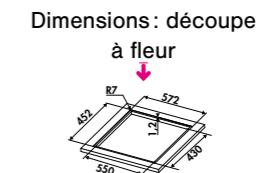

EV77

1 cuve inox brillant
Dimensions : l 570 x P 450 x h 191 mm
Cuve : l 520 x P 400 mm
Bonde : ø 90 mm

Inox PVD Cuivre brillant

EV77159

€ HT 779 € TTC 934,93 € ÉCO-PART 0,13

Version sous-plan
Sous-meuble : 80 cm
Découpe : 520 x 400 mm

Version à encastrer
Sous-meuble : 60 cm
Découpe : 550 x 430 mm

Version à fleur
Sous-meuble : 60 cm
Découpe : 550 x 430 mm

RENDEZ-VOUS SUR NOTRE SITE LUISINA
EN SCANNANT CE CODE QR POUR TROUVER TOUS LES ACCESSOIRES COMPATIBLES AVEC CE COLORIS

EV77018