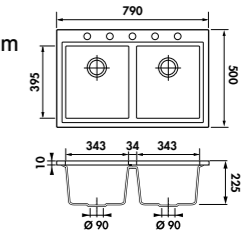

2 cuves
Dimensions : l 790 x P 500 x h 225 mm
Cuve 1 : l 343 x P 395 mm
Cuve 2 : l 343 x P 395 mm
Bondes : ø 90 mm
Sous-meuble : **80 cm**
Découpe : 770 x 480 mm

EN OPTION : BONDE Ø 90 mm + TROP PLEIN					
		€ HT	€ TTC	€ ÉCO-PART	
Grismet	EV983 022E	383	459,73	0,13	Gun metal
Blanc Alpin	EV983 116E	383	459,73	0,13	Cuivre
Noirmetal	EV983 118E	383	459,73	0,13	Or
					AV984088
					AV984159
					AV984018