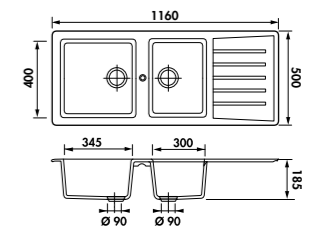

EV275

1 bac, 1 égouttoir
Dimensions : l 860 x P 500 x h 185 mm
Cuve : l 335 x P 400 mm
Bonde : ø 90 mm
Sous-meuble : **45 cm**
Découpe : 820 x 460 mm (Rayon 25)

Blanc
Noir

	€ HT	€ TTC	€ ÉCO-PART
EV275VE 006	118	141,73	0,13
EV275VE 009	152	182,53	0,13