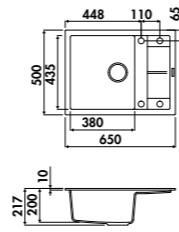

EV0006

1 bac, 1 égouttoir
Dimensions : l 860 x P 500 x h 175 mm
Cuve : l 385 x P 432 mm
Bonde : ø 90 mm

Sous-meuble : 50 cm
Découpe : 840 x 480 mm (rayon 10)

	€ HT	€ TTC	€ ÉCO-PART	EN OPTION : BONDE Ø 90 mm + TROP PLEIN	€ HT	€ TTC	€ ÉCO-PART
Croma	EV0006022	305	366,13	0,13	Gun metal	AV400060088	77 92,42 0,02
Super white	EV0006044	305	366,13	0,13	Cuivre	AV400060094	77 92,42 0,02
Nero	EV0006139	305	366,13	0,13	Or	AV400060018	77 92,42 0,02

NOUVEAUTÉ EN OPTION : MANETTES POUR VIDAGE AUTOMATIQUE / SE REPORTER EN PAGE 258 A 261

KITS DE VIDAGE AUTOMATIQUE / SE REPORTER EN PAGE 273

LIGNE MAESTOSO

GARANTIE : 10 ANS

ÉVIERS LUISIGRANIT

EV9101P

1 bac, 1 petit égouttoir
Dimensions :
I 650 x P 500 x h 217 mm
Cuve : I 380 x P 435 mm
Bonde : ø 90 mm
Sous-meuble : 50 cm
Découpe : 630 x 480 mm