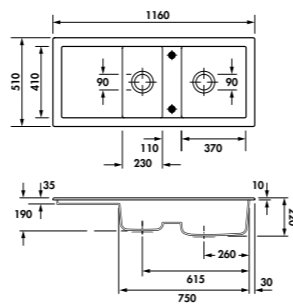

EV6712 22 BAC À DROITE

EV6770 22 BAC À GAUCHE

1 bac, 1 vide-sauce, 1 égouttoir

Dimensions : l 1000 x P 510 x h 220 mm

Cuve : l 360 x P 350 mm

Vide-sauce : l 125 x P 350 mm

Bonde : ø 90 mm

Sous-meuble : 60 cm

Découpe : 970 x 480 mm

Blanc

BAC À DROITE	BAC À GAUCHE
EV6712 22 01	EV6770 22 01

RETROUVEZ TOUS NOS PRIX DANS NOTRE TARIF VILLEROY & BOCH EN VIGUEUR