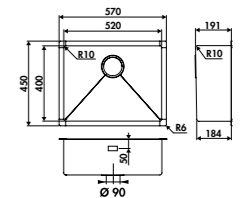

EVSP53

1 cuve
Dimensions : l 450 x P 450 x h 191 mm
Cuve : l 400 x P 400 mm
Bonde : ø 90 mm
Sous-meuble : **60 cm**
Découpe : 400 x 400 mm (Rayon 10)

		VIDAGES AU CHOIX	€ HT	€ TTC	€ ÉCO-PART
Inox Lisse	EVSP53IL1	N°1	351	421,33	0,13
Inox Lisse	EVSP53IL*	N°2, 3, 4, 5 ou 9	365	438,13	0,13
Inox Lisse	EVSP53IL*	N°6, 10 ou 12	423	507,73	0,13
Inox Lisse	EVSP53IL*	N°7, 11 ou 13	429	514,93	0,13
Inox Nid d'abeille	EVSP53IND1	N°1	392	470,53	0,13
Inox Nid d'abeille	EVSP53IND*	N°2, 3, 4, 5 ou 9	405	486,13	0,13
Inox Nid d'abeille	EVSP53IND*	N°6, 10 ou 12	464	556,93	0,13
Inox Nid d'abeille	EVSP53IND*	N°7, 11 ou 13	453	543,73	0,13
Inox Vintage	EVSP53IV*	N°6 ou 7	429	514,93	0,13
Inox Vintage	EVSP53IV*	N°9	416	499,33	0,13
Inox Vintage	EVSP53IV*	N°10 ou 12	464	556,93	0,13
Inox Vintage	EVSP53IV*	N°11 ou 13	440	528,13	0,13

* Remplacez « * » par le numéro de vidage choisi lors de votre commande. Ex : cuve EVSP53IL + vidage 3 = EVSP53IL3.