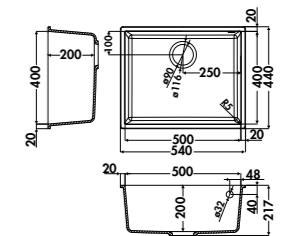

LIGNE QUADRILLE GARANTIE : 10 ANS

CUVES SOUS-PLANS LUISIGRANIT - **CUVES DISPONIBLES EN VERSION À ENCASTRER P. 118**

NOUVEAUTÉ / VIDAGE MANUEL

EVSP985

1 grande cuve
Dimensions : l 580 x P 440 x h 207 mm
Cuve : l 540 x P 400 mm
Bonde : ø 90 mm
Sous-meuble : **80 cm**
Découpe : 540 x 400 mm (Rayon 5)

	€ HT	€ TTC	€ ÉCO-PART	EN OPTION : BONDE Ø90 mm + TROP PLEIN				
	€ HT	€ TTC	€ ÉCO-PART	€ HT	€ TTC	€ ÉCO-PART		
Grismetall	EVSP985 022E	319	382,93	0,13				
Granit taupe	EVSP985 059E	319	382,93	0,13				
Blanc Alpin	EVSP985 116E	319	382,93	0,13				
Noirmetal	EVSP985 118E	319	382,93	0,13				
				Gun metal	AV983088	33	39,62	0,02
				Cuivre	AV983159	33	39,62	0,02
				Or	AV983018	33	39,62	0,02

LIVRÉ AVEC VIDAGE MANUEL CHROMÉ

EVSP986

1 grande cuve
Dimensions : l 760 x P 440 x h 217 mm
Cuve : l 720 x P 400 mm
Bonde : ø 90 mm
Sous-meuble : **80 cm**
Découpe : 720 x 400 mm (Rayon 5)

	€ HT	€ TTC	€ ÉCO-PART	EN OPTION : BONDE Ø90 mm + TROP PLEIN				
	€ HT	€ TTC	€ ÉCO-PART	€ HT	€ TTC	€ ÉCO-PART		
Grismetall	EVSP986 022E	346	415,33	0,13				
Granit taupe	EVSP986 059E	346	415,33	0,13				
Blanc Alpin	EVSP986 116E	346	415,33	0,13				
Noirmetal	EVSP986 118E	346	415,33	0,13				
				Gun metal	AV983088	33	39,62	0,02
				Cuivre	AV983159	33	39,62	0,02
				Or	AV983018	33	39,62	0,02

EVSP987

1 cuve
Dimensions : l 540 x P 440 x h 217 mm
Cuve : l 500 x P 400 mm
Bonde : ø 90 mm
Sous-meuble : **60 cm**
Découpe : 500 x 400 mm (Rayon 5)

	€ HT	€ TTC	€ ÉCO-PART	EN OPTION : BONDE Ø90 mm + TROP PLEIN				
	€ HT	€ TTC	€ ÉCO-PART	€ HT	€ TTC	€ ÉCO-PART		
Grismetall	EVSP987 022E	319	382,93	0,13				
Granit taupe	EVSP987 059E	319	382,93	0,13				
Blanc Alpin	EVSP987 116E	319	382,93	0,13				
Noirmetal	EVSP987 118E	319	382,93	0,13				
				Gun metal	AV983088	33	39,62	0,02
				Cuivre	AV983159	33	39,62	0,02
				Or	AV983018	33	39,62	0,02

VIDAGES MANUELS DE SERIE

VI091015

Vidage chromé → Cuves : EVSP985 / EVSP986 / EVSP987

KITS DE VIDAGE MANUEL EN OPTION

Bonde ø 90 mm + trop plein
Coloris Gun métal, cuivre ou or