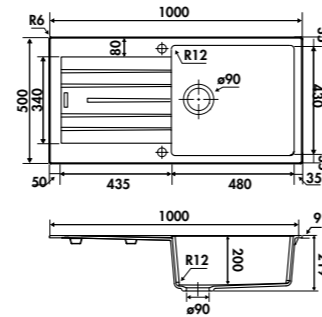

NOUVEAUTÉ EN OPTION : MANETTES POUR VIDAGE AUTOMATIQUE / SE REPORTER EN PAGE 258 A 261

KITS DE VIDAGE AUTOMATIQUE / SE REPORTER EN PAGE 272

LIGNE HIP HOP

GARANTIE : 10 ANS

ÉVIERS LUISIGRANT

EV87011

1 grand bac, 1 égouttoir
Dimensions : l 1000 x P 500 x h 219 mm
Cuve : l 480 x P 430 mm
Bonde : ø 90 mm