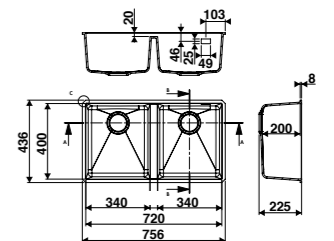

EVSP86 NOUVEAUTÉ

1 cuve
Dimensions : l 536 x P 436 x h 200 mm
Cuve : l 500 x P 400 mm
Bonde : ø 90 mm
Sous-meuble : 60 cm
Découpe : 495 x 395 mm (Rayon 5)

	€ HT	€ TTC	€ ÉCO-PART	EN OPTION : BONDE Ø 90 mm + TROP PLEIN	€ HT	€ TTC	€ ÉCO-PART
Full Black EVSP86219	281	337,33	0,13	Gun metal AV981088	46	55,22	0,02
				Cuivre AV981094	46	55,22	0,02
				Or AV981018	46	55,22	0,02
				Noir AV106009	18	21,62	0,02