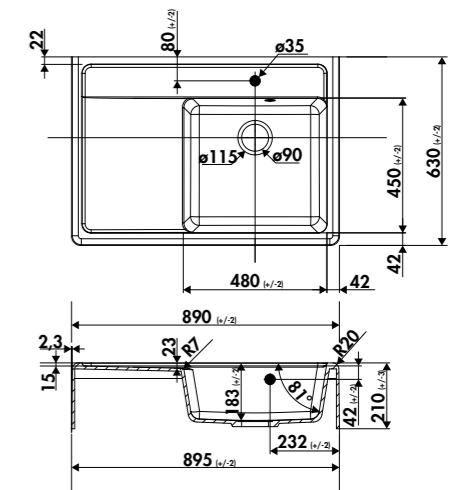

Paniers bouchon de couleur en option

	€ HT	€ TTC	€ ÉCO-PART
Blanc mat EV93000 006	438	525,73	0,13
Noir mat EV93000 009	438	525,73	0,13

EN OPTION : BONDE Ø90 mm + TROP PLEIN	€ HT	€ TTC	€ ÉCO-PART
Gun metal VI0003088	57	68,42	0,02
Cuivre VI0003159	57	68,42	0,02
Or VI0003018	57	68,42	0,02

→ Cet évier ne possède pas de bandeau à l'arrière