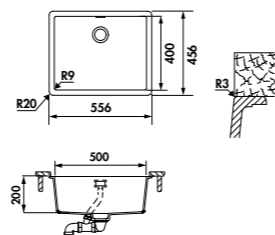

EVSP8100

1 cuve
Dimensions : l 456 x P 456 x h 200 mm
Cuve : l 400 x P 400 mm

Bonde : ø 84 mm
Sous-meuble : 50 cm
Découpe : 400 x 400 mm (Rayon 9)

	€ HT	€ TTC	€ ÉCO-PART	EN OPTION : BONDE Ø 84 mm + TROP PLEIN	€ HT	€ TTC	€ ÉCO-PART
Croma EVSP8100 022	298	357,73	0,13	Gun metal AV400050088	68	81,62	0,02
Alpina EVSP8100116	298	357,73	0,13	Cuivre AV400050094	68	81,62	0,02
Nera EVSP8100 118	298	357,73	0,13	Or AV400050018	68	81,62	0,02