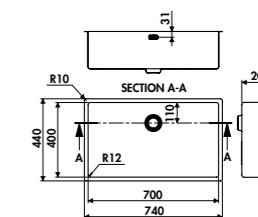

Inox Lisse **EVSP066 IL**

€ HT	€ TTC	€ ÉCO-PART
499	598,93	0,13

VIDAGE MANUEL

VI060015 + AV96000 006

Vidage chromé → Cuves : SUPRÊME