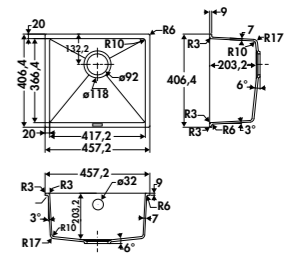

CUVES SOUS-PLANS LUISIGRANIT

EVSP0003

1 cuve
Dimensions :
l 370 x P 460 x h 200 mm
Cuve : l 340 x P 400 mm
Bonde : ø 90 mm
Sous-meuble : **50 cm**
Découpe :
340 x 400 mm (rayon 12)

	€ HT	€ TTC	€ ÉCO-PART	EN OPTION : BONDE Ø 90 mm + TROP PLEIN	€ HT	€ TTC	€ ÉCO-PART
Full Black EVSP0003219	232	278,53	0,13	Gun metal VI0003088	57	68,42	0,02
Champagne EVSP0003630	232	278,53	0,13	Cuivre VI0003159	57	68,42	0,02
				Or VI0003018	57	68,42	0,02

EVSP0004

1 grande cuve
Dimensions :
l 530 x P 460 x h 200 mm
Cuve : l 500 x P 400 mm
Bonde : ø 90 mm
Sous-meuble : **60 cm**
Découpe : 500 x 400 mm (rayon 12)

	€ HT	€ TTC	€ ÉCO-PART	EN OPTION : BONDE Ø 90 mm + TROP PLEIN	€ HT	€ TTC	€ ÉCO-PART
Full Black EVSP0004219	298	357,73	0,13	Gun metal VI0003088	57	68,42	0,02
Champagne EVSP0004630	298	357,73	0,13	Cuivre VI0003159	57	68,42	0,02
				Or VI0003018	57	68,42	0,02

EVSP0005

1 grande cuve
Dimensions :
l 610 x P 460 x h 210 mm
Cuve : l 544 x P 394 mm
Bonde : ø 90 mm
Sous-meuble : **80 cm**
Découpe : 544 x 394 (rayon 10)

	€ HT	€ TTC	€ ÉCO-PART	EN OPTION : BONDE Ø 90 mm + TROP PLEIN	€ HT	€ TTC	€ ÉCO-PART
Full Black EVSP0005219	308	369,73	0,13	Gun metal VI0003088	57	68,42	0,02
Champagne EVSP0005630	308	369,73	0,13	Cuivre VI0003159	57	68,42	0,02
				Or VI0003018	57	68,42	0,02

VIDAGES MANUELS DE SERIE

VI0003015
Vidage chromé → Cuves : EVSP0003 / EVSP0004
EVSP0005 / EVSP0006 / EVSP0007

LIVRE DE SERIE AVEC VIDAGE CHROMÉ

KITS DE VIDAGE MANUEL EN OPTION

Bonde ø 90 mm + trop plein
Coloris Gun métal, cuivre ou or

EVSP0006

1 cuve
Dimensions : l 457 x P 406 x h 203 mm
Cuve : l 417 x P 366 mm
Bondes : ø 90 mm
Sous-meuble : **60 cm**
Découpe : 417 x 366 mm (rayon 10)

	€ HT	€ TTC	€ ÉCO-PART	EN OPTION : BONDE Ø 90 mm + TROP PLEIN	€ HT	€ TTC	€ ÉCO-PART
Full Black EVSP0006219	288	345,73	0,13	Gun metal VI0003088	57	68,42	0,02
Champagne EVSP0006630	288	345,73	0,13	Cuivre VI0003159	57	68,42	0,02
				Or VI0003018	57	68,42	0,02

EVSP0007