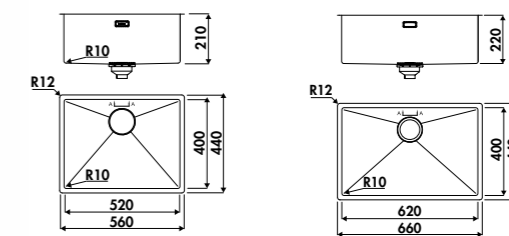

EV620

1 grande cuve inox mat
Dimensions :
I 660 x P 440 x h 220 mm
Cuve : I620 x P400 mm

Bonde : ø 90 mm
Sous-meuble : **80 cm**
Découpe : 620 x 400 mm
(Rayon 10)

Inox PVD Or	EV620018M	€ HT	€ TTC	€ ÉCO-PART
		484	580,93	0,13

RENDEZ-VOUS SUR NOTRE SITE LUISINA
EN SCANNANT CE CODE QR POUR TROUVER TOUS LES ACCESSOIRES COMPATIBLES AVEC CE COLORIS