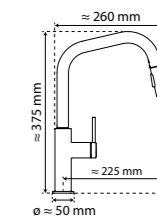

€ HT	€ TTC	€ ÉCO-PART		€ HT	€ TTC	€ ÉCO-PART
Chromé	RC700990	299	359,02	0,02	Nickel brossé PVD	RC700995	333	399,02 0,02
Noir mat	RC700996	341	409,02	0,02	Graphite mat PVD	RC700992	424	509,02 0,02
					Or brossé PVD	RC700994	383	459,02 0,02