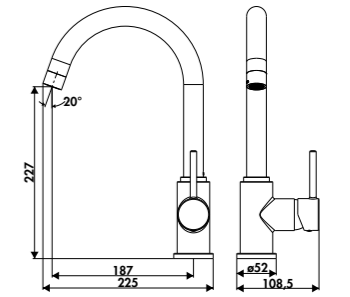

NOUVEAUTÉ
RC254

Mitigeur de cuisine à bec pivotant
Débit : 8,5 L/min à 3 bars
Flexibles fixes

Robinet d'arrêt 35 mm Perçage 35 mm Cartouche céramique Embase 52 mm Limiteur de T° Rotation 360°

		€ HT	€ TTC	€ ÉCO-PART
Chromé	RC254015	79	94,82	0,02
Noir mat	RC254079	99	118,82	0,02

RC260H

Mitigeur de cuisine à bec haut pivotant
Débit : 5,7 L/min à 3 bars
Flexibles mobiles

Robinet d'arrêt 35 mm Perçage 35 mm Cartouche céramique Embase 45 mm Rotation 180°

		€ HT	€ TTC	€ ÉCO-PART
Chromé	RC260H015	122	146,42	0,02
Nickel brossé	RC260H065	149	178,82	0,02
Noir mat	RC260H079	137	164,42	0,02
Doré mat	RC260H091	163	195,62	0,02
Cuivré mat	RC260H198	157	188,42	0,02

CHROME : finition haute qualité

RC92813

Mitigeur de cuisine à bec pivotant
Débit : 10 L/min à 3 bars
Flexibles fixes

Robinet d'arrêt 35 mm Perçage 35 mm Cartouche céramique Embase 50 mm Débit 50% Limiteur de T° Rotation 360°

		€ HT	€ TTC	€ ÉCO-PART
Chromé	RC92813 015	140	168,02	0,02

NOUVEAUTÉ
RC74

Mitigeur de cuisine à bec pivotant
Débit : 8,5 L/min à 3 bars
Flexibles fixes

Robinet d'arrêt 35 mm Perçage 35 mm Cartouche céramique Embase 52 mm Limiteur de T° Rotation 360°

		€ HT	€ TTC	€ ÉCO-PART
Chromé	RC74015	109	130,82	0,02
Noir mat	RC74079	129	154,82	0,02

RC180

Mitigeur de cuisine à bec pivotant
Débit : 14 L/min à 3 bars
Flexibles fixes

Robinet d'arrêt 35 mm Perçage 35 mm Cartouche céramique Embase 50 mm Rotation 360°

		€ HT	€ TTC	€ ÉCO-PART
Chromé	RC180 015	198	237,62	0,02

NOUVEAUTÉ
RC261H

Mitigeur de cuisine à bec pivotant
Débit : 13,28 L/min à 3 bars
Flexibles fixes

Robinet d'arrêt 35 mm Perçage 35 mm Cartouche céramique Embase 46 mm Rotation 360°

		€ HT	€ TTC	€ ÉCO-PART
Chromé	RC261H015	145	174,02	0,02
Noir mat	RC261H079	160	192,02	0,02