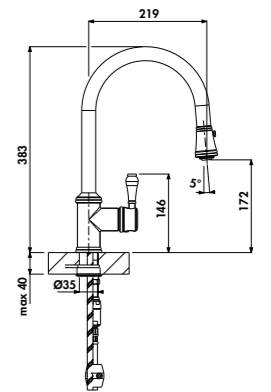

€ HT	€ TTC	€ ÉCO-PART
Canon de fusil	RC40033 088	403	483,62 0,02
Chromé	RC40033 015	292	350,42 0,02