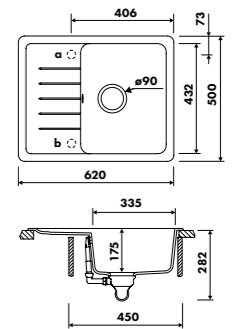

⊙ LIVRÉ AVEC VIDAGE MANUEL CHROMÉ

EV0003

1 bac, 1 petit égouttoir
Dimensions : l 620 x P 500 x h 175 mm
Cuve : l 335 x P 432 mm
Bonde : ø 90 mm

Sous-meuble : 45 cm
Découpe : 600 x 480 mm (rayon 10)

	€ HT	€ TTC	€ ÉCO-PART	EN OPTION : BONDE Ø 90 mm + TROP PLEIN	€ HT	€ TTC	€ ÉCO-PART
Croma	EV0003022	282	338,53	0,13	Gun metal	AV400060088	77 92,42 0,02
Super white	EV0003044	282	338,53	0,13	Cuivre	AV400060094	77 92,42 0,02
Nero	EV0003139	282	338,53	0,13	Or	AV400060018	77 92,42 0,02