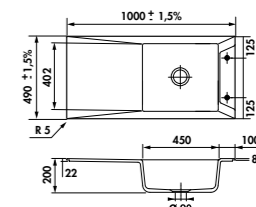

LIVRÉ AVEC VIDAGE AUTOMATIQUE CHROMÉ

SON + PRODUIT :
grande finesse des contours de l'évier

ÉVIER SECRET EV5080 216

EV5080

1 grand bac, 1 égouttoir
Dimensions : l 1000 x P 490 x h 200 mm
Cuve : l 450 x P 402 mm
Bonde : ø 90 mm
Sous-meuble : 60 cm
Découpe : 970 x 460 mm (Rayon 5)