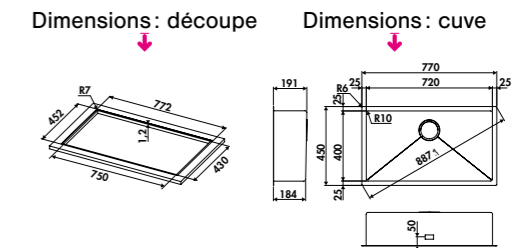

* Remplacez « * » par le numéro de vidage choisi lors de votre commande. Ex : cuve EV55AFIL + vidage 3 = EV55AFIL3.

EV56AF

1 grande cuve
Dimensions : l 770 x P 450 x h 191 mm
Cuve : l 720 x P 400 mm
Bonde : ø 90 mm
Sous-meuble : 80 cm
Découpe : 750 x 430 mm