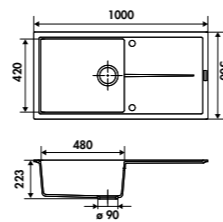

NOUVEAUTÉ EN OPTION : MANETTES POUR VIDAGE AUTOMATIQUE / SE REPORTER EN PAGE 258 A 261

KITS DE VIDAGE AUTOMATIQUE / SE REPORTER EN PAGE 274

ÉVIER DIVA EV90011219

EV90011

1 grand bac ,1 égouttoir Cuve : l 480 x P 420 mm Sous-meuble : **60 cm**
 Dimensions : l 1000 x P 500 x h 223 mm Bonde : ø 90 mm Découpe : 980 x 480 mm (Rayon 10)