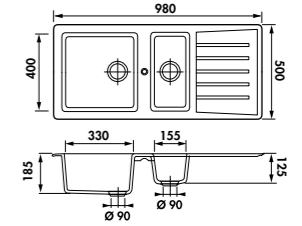

EV276

1 grand bac, 1 égouttoir
Dimensions : l 1000 x P 500 x h 185 mm
Cuve : l 450 x P 400 mm
Bonde : ø 90 mm
Sous-meuble : **60 cm**
Découpe : 960 x 460 mm (Rayon 25)

Blanc
Noir

	€ HT	€ TTC	€ ÉCO-PART
EV276VE 006	134	160,93	0,13
EV276VE 009	160	192,13	0,13

RÉVERSIBLE

À PERCER : Ø 35 MM

LIVRÉ AVEC VIDAGE MANUEL CHROMÉ

EV277

1 bac, 1 vide-sauce, 1 égouttoir
Dimensions : l 980 x P 500 x h 185 mm
Cuve : l 330 x P 400 mm Vide-sauce : l 155 x P 400 mm
Bondes : ø 90 mm
Sous-meuble : **60 cm**
Découpe : 940 x 460 mm (Rayon 25)

Blanc
Noir

	€ HT	€ TTC	€ ÉCO-PART
EV277VE 006	140	168,13	0,13
EV277VE 009	180	216,13	0,13