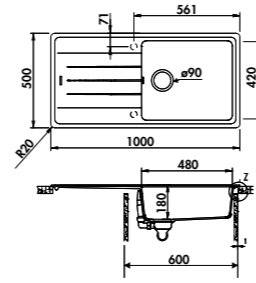

LIGNE BOSSA NOVA

GARANTIE : 10 ANS

ÉVIERS LUISIGRANIT