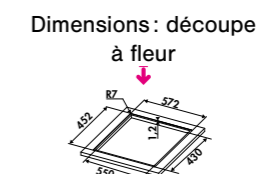

EV77

1 cuve inox brillant
Dimensions : l 570 x P 450 x h 191 mm
Cuve : l 520 x P 400 mm
Bonde : ø 90 mm

Inox PVD Or brillant

EV77018

€ HT 779 € TTC 934,93 € ÉCO-PART 0,13

Version sous-plan
Sous-meuble : 80 cm
Découpe : 520 x 400 mm

Version à encastrer
Sous-meuble : 60 cm
Découpe : 550 x 430 mm

Version à fleur
Sous-meuble : 60 cm
Découpe : 550 x 430 mm

RENDEZ-VOUS SUR NOTRE SITE LUISINA
EN SCANNANT CE CODE QR POUR TROUVER TOUS LES ACCESSOIRES COMPATIBLES AVEC CE COLORIS

EV77088