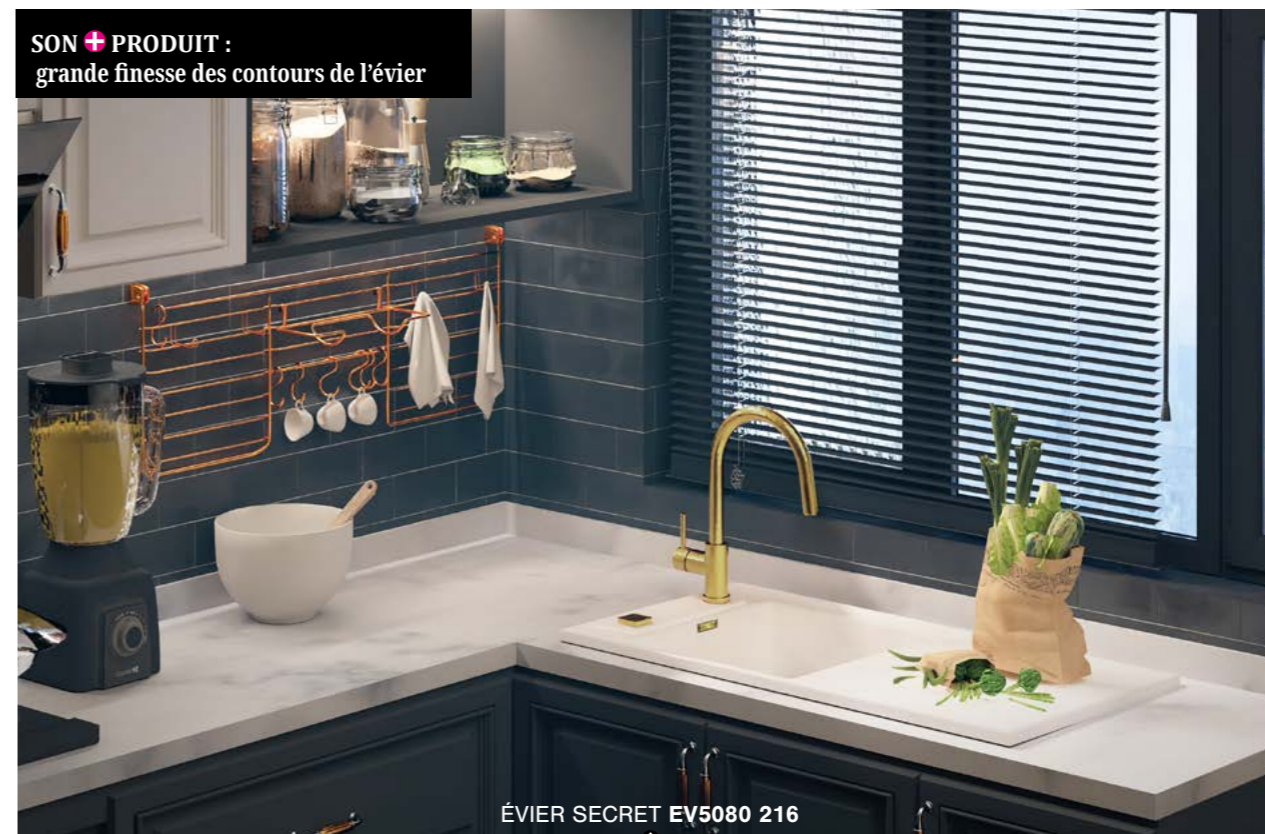

LIGNE ÉLÉGANCE

GARANTIE : 5 ANS

FABRICATION ALLEMANDE

ÉVIERS LUISICERAM

SUR COMMANDE

NON RÉVERSIBLE

PERCÉ : Ø 35 MM

LIVRÉ AVEC VIDAGE AUTOMATIQUE CHROMÉ

SON + PRODUIT :
grande finesse des contours de l'évier

EV5054

1 bac, 1 égouttoir
Dimensions : l 800 x P 510 x h 200 mm
Cuve : l 380 x P 385 mm
Bonde : ø 90 mm
Sous-meuble : 45 cm
Découpe : 770 x 480 mm (Rayon 5)

	BAC À GAUCHE	BAC À DROITE	€ HT	€ TTC	€ ÉCO-PART
Gris anthracite	EV5054G 023	EV5054D 023	783	939,73	0,13
Blanc brillant	EV5054G 216	EV5054D 216	783	939,73	0,13
Nigra	EV5054G 218	EV5054D 218	783	939,73	0,13

EN OPTION : BONDE Ø 90 mm + TROP PLEIN **NOUVEAUTÉ**

	€ HT	€ TTC	€ ÉCO-PART
Bicolore AV974991	58	69,62	0,02

EV5052

1 bac, 1 égouttoir
Dimensions : l 900 x P 510 x h 200 mm
Cuve : l 410 x P 385 mm
Bonde : ø 90 mm
Sous-meuble : 60 cm
Découpe : 870 x 480 mm (Rayon 5)

	BAC À GAUCHE	BAC À DROITE	€ HT	€ TTC	€ ÉCO-PART
Gris anthracite	EV5052G 023	EV5052D 023	895	1074,13	0,13
Blanc brillant	EV5052G 216	EV5052D 216	895	1074,13	0,13
Nigra	EV5052G 218	EV5052D 218	895	1074,13	0,13

KITS DE VIDAGE AUTOMATIQUE EN OPTION **NOUVEAUTÉ**

AV974991
Bonde ø 90 mm + trop plein
Kit vidage bonde bicolore noir & or + trop plein en inox revêtement PVD Or

VIDAGES AUTOMATIQUES DE SÉRIE

VI052 015
Vidage chromé → Évier : EV5054

VIK809 015
Vidage chromé → Évier : EV5052

LIGNE SECRET

GARANTIE : 5 ANS

FABRICATION ALLEMANDE

ÉVIERS LUISICERAM

SUR COMMANDE

RÉVERSIBLE

PERCÉ : Ø 35 MM

LIVRÉ AVEC VIDAGE AUTOMATIQUE CHROMÉ

SON + PRODUIT :
grande finesse des contours de l'évier

EV5080

1 grand bac, 1 égouttoir
Dimensions : l 1000 x P 490 x h 200 mm
Cuve : l 450 x P 402 mm
Bonde : ø 90 mm
Sous-meuble : 60 cm
Découpe : 970 x 460 mm (Rayon 5)

	€ HT	€ TTC	€ ÉCO-PART
Gris anthracite EV5080 023	854	1024,93	0,13
Blanc brillant EV5080 216	854	1024,93	0,13
Nigra EV5080 218	854	1024,93	0,13

EN OPTION : BONDE Ø 90 mm + TROP PLEIN **NOUVEAUTÉ**