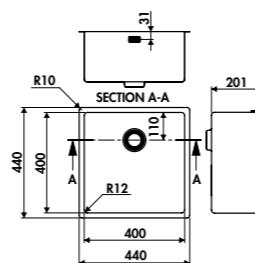

Inox Lisse **EVSP064 IL**

€ HT	€ TTC	€ ÉCO-PART
436	523,33	0,13