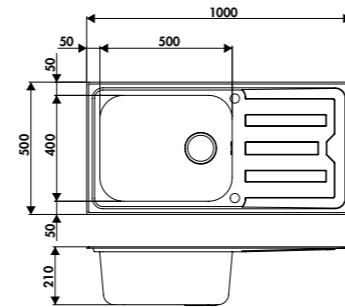

VIDAGES AUTOMATIQUES DE SÉRIE AVEC MANETTE

VI101 015

Vidage chromé → Éviers : EV5821

Carrée satinée

ÉVIERS LUISINOX

NOUVEAUTÉ / VIDAGE MANUEL

EV57011

1 grand bac, 1 égouttoir
 Dimensions : l 1000 x P 500 x h 210 mm
 Cuve : l 500 x P 400 mm
 Bonde : ø 90 mm
 Sous-meuble : **80 cm**
 Découpe : 975 x 475 mm