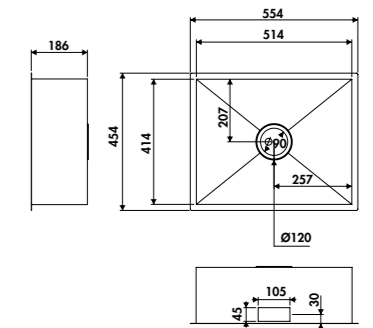

Cache trop plein
55 x 30 mm
Découpe Cache trop plein
48 x 25 mm