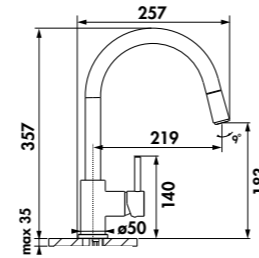

Robinet d'arrêt 35 mm Perçage 35 mm Cartouche céramique Embase 50 mm Douchette extractible Douchette mono jet Rotation 360°

		€ HT	€ TTC	€ ÉCO-PART
Chromé	RC35/DO 015	187	224,42	0,02
Noir mat	RC35DO079	253	303,62	0,02
Doré mat	RC35DO091	313	375,62	0,02