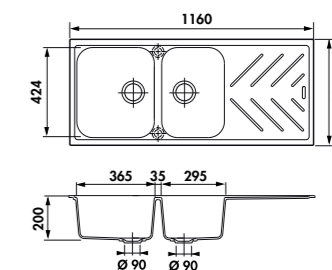

EV3501

1 bac, 1 égouttoir
Dimensions : l 860 x P 500 x h 200 mm

Cuve : l 365 x P 424 mm
Bonde : ø 90 mm

Sous-meuble : 50 cm
Découpe : 840 x 480 mm

	€ HT	€ TTC	€ ÉCO-PART
Croma EV3501 022	265	318,13	0,13
Alpina EV3501 116	265	318,13	0,13
Full black EV3501 219	265	318,13	0,13
Béton EV3501 231	265	318,13	0,13
Champagne EV3501 630	265	318,13	0,13

EN OPTION : BONDE Ø 90 mm + TROP PLEIN		€ HT	€ TTC	€ ÉCO-PART
Gun metal	AV981088	46	55,22	0,02
Cuivre	AV981159	46	55,22	0,02
Or	AV981018	46	55,22	0,02