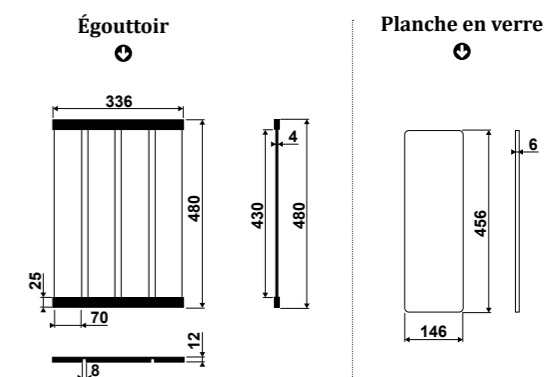

AEPLA7004

Égouttoir rabattable pliable + planche en verre

	€ HT	€ TTC	€ ÉCO-PART
Inox AEPLA7004075	140	168,00	0,00