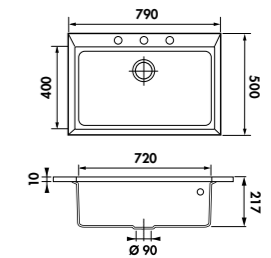

NOUVEAUTÉ / VIDAGE MANUEL

CUVE QUADRILLE EV986 118E

 PRÉ-PERCÉ : Ø 35 MM

 LIVRÉ AVEC VIDAGE MANUEL CHROMÉ

EV986

1 grande cuve
Dimensions : l 790 x P 500 x h 217 mm
Cuve : l 720 x P 400 mm
Bonde : ø 90 mm
Sous-meuble : **80 cm**
Découpe : 770 x 480 mm