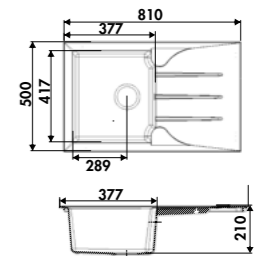

ÉVIERS NATURALITE

EV186

1 grand bac, 1 égouttoir
Dimensions : l 1000 x P 500 x h 210 mm
Cuve : l 526 x P 420 mm
Bonde : ø 90 mm
Sous-meuble : 60 cm
Découpe : 980 x 480 mm (Rayon 10)

	Blanc	EV186 006	€ HT	€ TTC	€ ÉCO-PART
Granité noir	EV186 129	167	200,53	0,13	

EV185

1 bac, 1 égouttoir
Dimensions : l 810 x P 500 x h 210 mm
Cuve : l 377 x P 417 mm
Bonde : ø 90 mm
Sous-meuble : 50 cm
Découpe : 790 x 480 mm (Rayon 10)

	Blanc	EV185 006	€ HT	€ TTC	€ ÉCO-PART
Granité noir	EV185 129	158	189,73	0,13	

EV189

2 bacs, 1 égouttoir
Dimensions : l 1160 x P 500 x h 210 mm
Cuve 1 : l 370 x P 400 mm   Cuve 2 : l 300 x P 400 mm
Bondes : ø 90 mm
Sous-meuble : 80 cm
Découpe : 1140 x 480 mm (Rayon 10)

	Blanc	EV189 006	€ HT	€ TTC	€ ÉCO-PART
Granité noir	EV189 129	194	232,93	0,13	

VIDAGES MANUELS DE SÉRIE

VI185 015
Vidage chromé → Éviers : EV185 / EV186

VIDAGES MANUELS DE SÉRIE

VI189 015
Vidage chromé → Évier : EV189