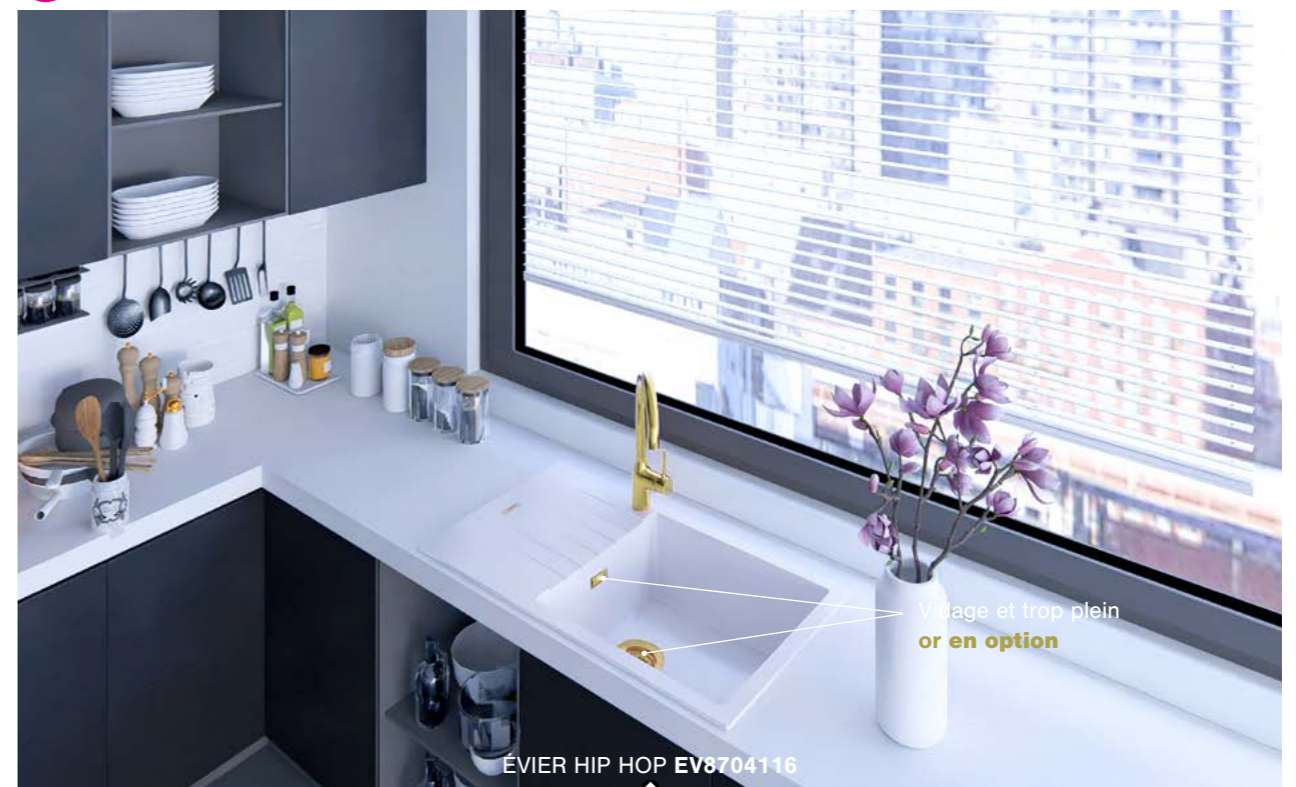

RÉVERSIBLE

PRÉ-PERCÉ : Ø 35 MM

LIVRÉ AVEC VIDAGE MANUEL CHROMÉ

EV8704

1 grand bac, 1 égouttoir
Dimensions : l 860 x P 500 x h 218 mm
Cuve : l 480 x P 430 mm
Bonde : ø 90 mm
Sous-meuble : 60 cm
Découpe : 840 x 480 mm