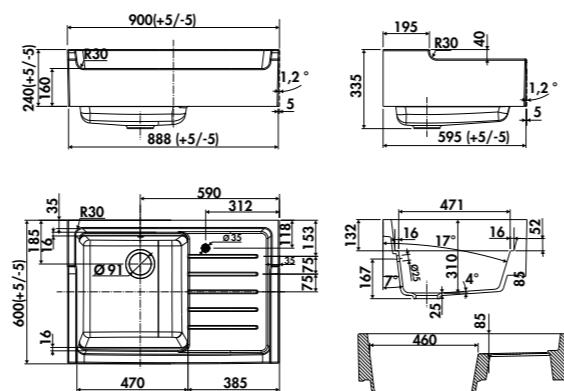

TIMBRES D'OFFICE CÉRAMIQUE

GARANTIE : 5 ANS

PERCÉ : Ø 35 MM

LIVRÉ AVEC VIDAGE MANUEL CHROMÉ

Veillez bien noter que ce produit présente des dimensions variables comprises dans les tolérances indiquées sur son schéma technique. Il est recommandé d'effectuer les métrés définitifs pour les plans de travail, une fois le timbre d'office réceptionné, avec les dimensions exactes prises sur le produit livré. Si celui-ci est dans les tolérances indiquées sur le schéma technique, il ne pourra pas faire l'objet d'un échange.

En raison de la forme particulière des timbres d'office l'opération de sortie du moule de fabrication est plus complexe qu'un modèle classique. C'est pourquoi les timbres d'office présentent un profil trapézoïdal. Il est important d'en tenir compte lors de votre installation, et de vous reporter aux dessins techniques.

EV659

1 grand bac, 1 égouttoir
Dimensions : l 890 x P 600 x h 335 mm
Cuve : l 470 x P 471 mm
Bonde : ø 90 mm
À poser sur un sous-meuble : 90 cm

☐ Blanc brillant EV659006

€ HT | € TTC | € ÉCO-PART
926 | 1111,33 | 0,13

➔ Cet évier n'est pas émaillé à l'arrière.

VIDAGE MANUEL

VI359 015

Vidage chromé ➔ Évier : EV659

ACCESSOIRES

TIMBRES D'OFFICE CÉRAMIQUE

GARANTIE : 5 ANS

PERCÉ : Ø 35 MM

LIVRÉ AVEC VIDAGE AUTOMATIQUE CHROMÉ

EV5027

2 bacs, 1 vide-sauce, 1 égouttoir
Dimensions : l 895 x P 625 x h 200 mm
Cuve 1 : l 315 x P 365 mm Cuve 2 : l 505 x P 365 mm
Vide-sauce : l 315 x P 165 mm
Bondes : ø 90 mm
À poser sur un sous-meuble : 90 cm

☐ Blanc satiné EV5027 006

€ HT | € TTC | € ÉCO-PART
1709 | 2050,93 | 0,13

⚠ Attention cet évier doit impérativement être encastré entre deux meubles car les bandeaux latéraux ne sont pas émaillés.

VIDAGE AUTOMATIQUE

VIK853 015

Vidage chromé ➔ Évier : EV5027

AEPAN810 015

Panier vaisselle en fil chromé
Adaptable sur l'évier EV5027