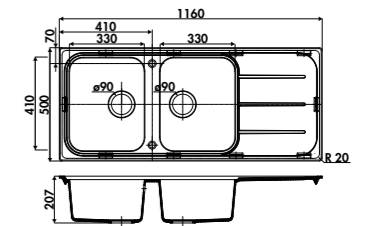

EV3911

1 bac, 1 vide-sauce, 1 égouttoir   Cuve : 1320 x P410 mm   Sous-meuble : **60 cm**
Dimensions : l 1000 x P 500 x h 207 mm   Vide-sauce : l 168 x P300 mm   Découpe : 984 x 484 mm (Rayon 20)
Bondes : ø 90 mm

		EN OPTION : BONDE Ø90 mm + TROP PLEIN			€ HT	€ TTC	€ ÉCO-PART
		Gun metal	AV982088	77	92,42	0,02	
		Cuivre	AV982159	77	92,42	0,02	
		Or	AV982018	77	92,42	0,02	
	Croma	EV3911 022		308	369,73	0,13	
	Full black	EV3911 219		308	369,73	0,13