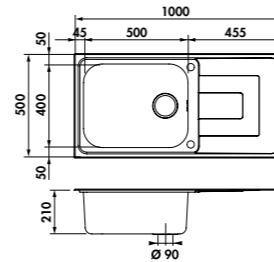

ÉVIERS LUISINOX

NOUVEAUTÉ / VIDAGE MANUEL