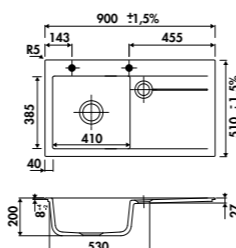

EV5054

1 bac, 1 égouttoir
Dimensions : l 800 x P 510 x h 200 mm
Cuve : l 380 x P 385 mm
Bonde : ø 90 mm
Sous-meuble : 45 cm
Découpe : 770 x 480 mm (Rayon 5)

	BAC À GAUCHE	BAC À DROITE	€ HT	€ TTC	€ ÉCO-PART
Gris anthracite	EV5054G 023	EV5054D 023	783	939,73	0,13
Blanc brillant	EV5054G 216	EV5054D 216	783	939,73	0,13
Nigra	EV5054G 218	EV5054D 218	783	939,73	0,13

EN OPTION : BONDE Ø 90 mm + TROP PLEIN **NOUVEAUTÉ**

	€ HT	€ TTC	€ ÉCO-PART
Bicolore AV974991	58	69,62	0,02