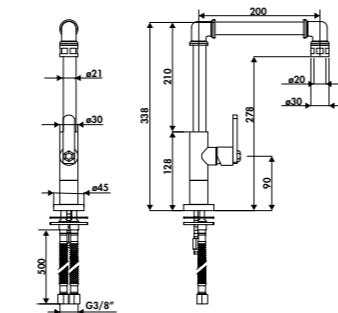

*Délai de livraison : entre 3 à 4 semaines.

RC944

Mitigeur de cuisine
design Factory
Poignée classique
Débit : 7 L/min à 3 bars
FINITION : OTTONE PROTETTO
Flexibles fixes

Robinet d'arrêt 35 mm Perçage 35 mm Cartouche céramique 45 mm Embase 45 mm Rotation 360°