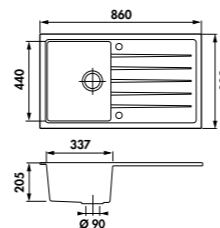

EV401VM

1 bac, 1 égouttoir
Dimensions : l 860 x P 500 x h 205 mm

Cuve : l 337 x P 440 mm
Bonde : ø 90 mm

Sous-meuble : 50 cm
Découpe : 840 x 480 mm

	€ HT	€ TTC	€ ÉCO-PART	EN OPTION : BONDE Ø 90 mm + TROP PLEIN	€ HT	€ TTC	€ ÉCO-PART
Croma	EV401VM 022	301	361,33	0,13	Gun metal	AV981088	46 55,22 0,02
Alpina	EV401VM 116	301	361,33	0,13	Cuivre	AV981159	46 55,22 0,02
Nera	EV401VM 118	301	361,33	0,13	Or	AV981018	46 55,22 0,02