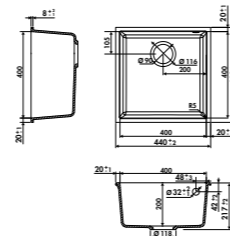

LIGNE QUADRILLE GARANTIE : 10 ANS

CUVES SOUS-PLANS LUISIGRANIT - **CUVES DISPONIBLES EN VERSION A ENCASTRER P. 116**

NOUVEAUTÉ / VIDAGE MANUEL

LIVRÉ AVEC VIDAGE MANUEL CHROMÉ

EVSP983

2 cuves
Dimensions: l 760 x P 435 x h 235 mm
Cuve 1: l 343 x P 395 mm
Cuve 2: l 343 x P 395 mm
Bondes : ø 90 mm
Sous-meuble : **80 cm**
Découpe : 720 x 395 mm (Rayon 5)

	€ HT	€ TTC	€ ÉCO-PART	EN OPTION : BONDE Ø 90 mm + TROP PLEIN			
	€ HT	€ TTC	€ ÉCO-PART	€ HT	€ TTC	€ ÉCO-PART	
Grismetal EVSP983 022E	363	435,73	0,13	Gun metal AV984088	58	69,62	0,02
Granit taupe EVSP983 059E	363	435,73	0,13	Cuivre AV984159	58	69,62	0,02
Blanc Alpin EVSP983 116E	363	435,73	0,13	Or AV984018	58	69,62	0,02
Noirmetal EVSP983 118E	363	435,73	0,13				

EVSP982

1 cuve
Dimensions: l 440 x P 440 x h 217 mm
Cuve : l 400 x P 400 mm
Bonde : ø 90 mm
Sous-meuble : **50 cm**
Découpe : 400 x 400 mm (Rayon 5)

	€ HT	€ TTC	€ ÉCO-PART	EN OPTION : BONDE Ø 90 mm + TROP PLEIN			
	€ HT	€ TTC	€ ÉCO-PART	€ HT	€ TTC	€ ÉCO-PART	
Grismetal EVSP982 022E	319	382,93	0,13	Gun metal AV983088	33	39,62	0,02
Granit taupe EVSP982 059E	319	382,93	0,13	Cuivre AV983159	33	39,62	0,02
Blanc Alpin EVSP982 116E	319	382,93	0,13	Or AV983018	33	39,62	0,02
Noirmetal EVSP982 118E	319	382,93	0,13				

EVSP984

1 cuve
Dimensions: l 380 x P 440 x h 207 mm
Cuve : l 340 x P 400 mm
Bonde : ø 90 mm
Sous-meuble : **45 cm**
Découpe : 340 x 400 mm (Rayon 5)

	€ HT	€ TTC	€ ÉCO-PART	EN OPTION : BONDE Ø 90 mm + TROP PLEIN			
	€ HT	€ TTC	€ ÉCO-PART	€ HT	€ TTC	€ ÉCO-PART	
Grismetal EVSP984 022E	262	314,53	0,13	Gun metal AV983088	33	39,62	0,02
Granit taupe EVSP984 059E	262	314,53	0,13	Cuivre AV983159	33	39,62	0,02
Blanc Alpin EVSP984 116E	262	314,53	0,13	Or AV983018	33	39,62	0,02
Noirmetal EVSP984 118E	262	314,53	0,13				

VIDAGES MANUELS DE SERIE

VI091015

Vidage chromé → Cuves : EVSP982 / EVSP984

VI092015

Vidage chromé → Cuve : EVSP983

KITS DE VIDAGE MANUEL EN OPTION