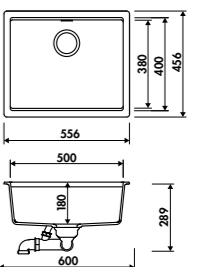

€ HT	€ TTC	€ ÉCO-PART	EN OPTION : BONDE Ø90 mm + TROP PLEIN	€ HT	€ TTC	€ ÉCO-PART
Day	EVSP0009006	385	462,13	0,13	Gun metal	AV400054088	78 93,60 0,02
Night	EVSP0009009	385	462,13	0,13	Cuivre	AV400054094	78 93,60 0,02
Dusk	EVSP0009054	385	462,13	0,13	Or	AV400054018	78 93,60 0,02

VIDAGES MANUELS DE SÉRIE

VI410054015
Vidage chromé ø 90 mm → Cuves : EVSP0008 / EVSP0009