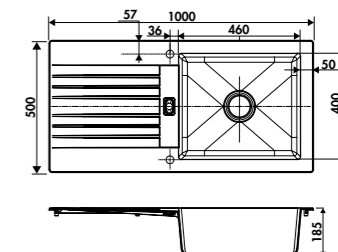

ÉVIER SOLAIRE EV295VEAP 009

RÉVERSIBLE

À PERCER : Ø 35 MM

LIVRÉ AVEC VIDAGE MANUEL CHROMÉ

EV296

1 grand bac, 1 égouttoir
 Dimensions : l 1000 x P 500 x h 185 mm
 Cuve : l 460 x P 400 mm
 Bonde : ø 90 mm
 Sous-meuble : 60 cm
 Découpe : 960 x 460 mm (Rayon 10)