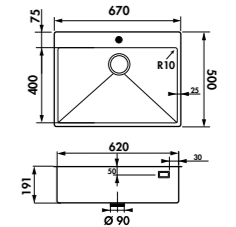

Inox Lisse	EV55IL1	VIDAGE	€ HT	€ TTC	€ ÉCO-PART
		N°1	510	612,13	0,13