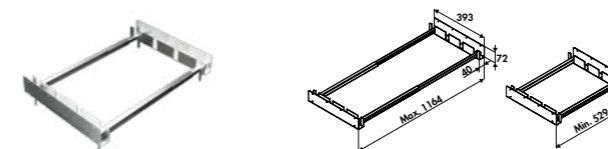

EN OPTION : KIT FIXATION AEF8

Support spécial réglable en largeur et hauteur.
(S'adapte à toutes les cuves sous-plans)

€ HT	€ TTC	€ ÉCO-PART
223	267,60	0,00