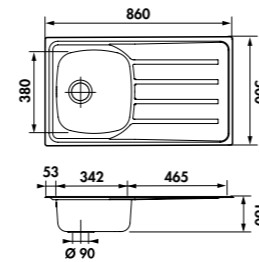

ÉVIERS LUISINOX

EV45011

1 grand bac, 1 égouttoir
Dimensions : l 1000 x P 500 x h 160 mm

Cuve : l 450 x P 400 mm
Bonde : ø 90 mm

Sous-meuble : **60 cm**
Découpe : 975 x 475 mm

	€ HT	€ TTC	€ ÉCO-PART		€ HT	€ TTC	€ ÉCO-PART		
Inox Lisse	EV45011 IL	136	163,33	0,13	Inox Mini Structure	EV45011 IMS	178	213,73	0,13