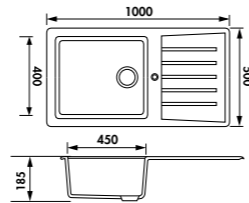

LIGNE POLKA

GARANTIE : 5 ANS

ÉVIERS NATURALITE

EV276

1 grand bac, 1 égouttoir
 Dimensions : l 1000 x P 500 x h 185 mm
 Cuve : l 450 x P 400 mm
 Bonde : ø 90 mm
 Sous-meuble : **60 cm**
 Découpe : 960 x 460 mm (Rayon 25)