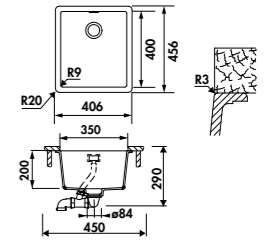

LIVRÉ AVEC VIDAGE MANUEL CHROMÉ