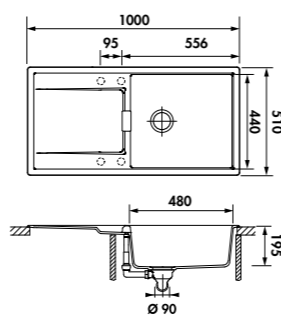

ÉVIER FORTE EV19011236

EV19011

1 grand bac, 1 égouttoir
Dimensions : l 1000 x P 510 x h 195 mm
Cuve : l 480 x P 440 mm
Bonde : ø 90 mm

		€ HT	€ TTC	€ ÉCO-PART	EN OPTION : BONDE Ø 90 mm + TROP PLEIN	€ HT	€ TTC	€ ÉCO-PART
Stone	EV19011 068	464	556,93	0,13	Gun metal	AV400068088	97	116,42 0,02
Puro	EV19011236	464	556,93	0,13	Cuivre	AV400068094	97	116,42 0,02
					Or	AV400068018	97	116,42 0,02