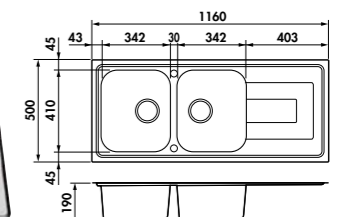

EV4811

1 bac, 1 vide-sauce, 1 égouttoir
Dimensions : l 1000 x P 500 x h 190 mm
Cuve : l 342 x P 410 mm Vide-sauce : l 145 x P 335 mm
Bondes : ø 90 mm
Sous-meuble : **60 cm**
Découpe : 975 x 475 mm

	€ HT	€ TTC	€ ÉCO-PART
Inox Lisse EV4811 IL	309	370,93	0,13
Inox Mini Structure EV4811 IMS	326	391,33	0,13