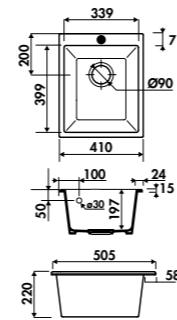

Blanc brillant	EV953006
Noir mat	EV953079

€ HT	€ TTC	€ ÉCO-PART
451	541,33	0,13
603	723,73	0,13

EV954

1 cuve
 Dimensions : l 600 x P 510 x h 220 mm
 Cuve : l 529 x P 394 mm
 Bondes : ø 90 mm
 Sous-meuble : 60 cm
 Découpe : 570 x 480 mm (Rayon 10)