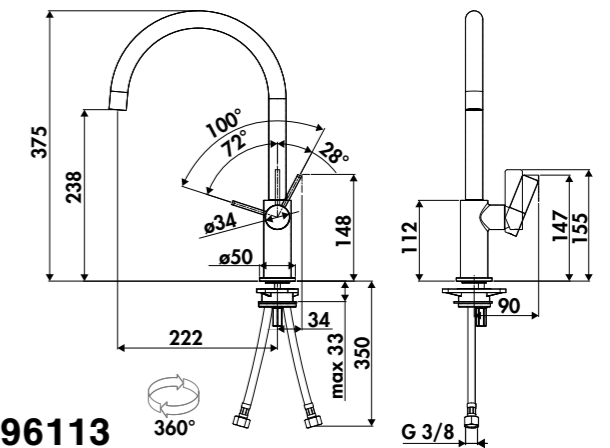

ROBINETTERIE CLASSIQUE ET DESIGN

SANS DOUCHETTE / BECS HAUTS - Tous nos mitigeurs sont livrés avec un robinet d'arrêt filtre

CHROME + : finition haute qualité

RC115
Mitigeur de cuisine
à bec pivotant
Débit : 13 L/min à 3 bars
Flexibles fixes

	€ HT	€ TTC	€ ÉCO-PART
Chromé	RC115015	195	234,02 0,02
Noir mat	RC115079	391	469,22 0,02
Doré mat	RC115091	365	438,02 0,02

GARANTIE : 2 ANS

FABRICATION EUROPÉENNE

CHROME + : finition haute qualité

RC96113
Mitigeur de cuisine
à bec pivotant
Débit : 12 L/min à 3 bars
Flexibles fixes

	€ HT	€ TTC	€ ÉCO-PART
Chromé	RC96113015	199	238,82 0,02
Bicolore	RC96113915	223	267,62 0,02

RC980
Mitigeur de cuisine
à bec pivotant avec manette ajourée
Débit : 13 L/min à 3 bars
Flexibles fixes

	€ HT	€ TTC	€ ÉCO-PART
Noir mat	RC980079	271	325,22 0,02