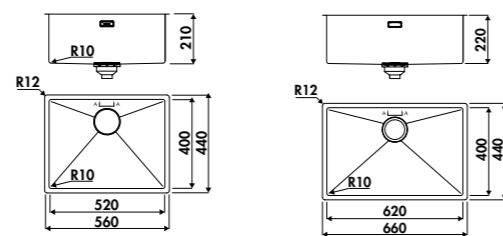

EV520

1 cuve inox mat
Dimensions :
I 560 x P 440 x h 210 mm
Cuve : I520 x P400 mm

Bonde : ø 90 mm
Sous-meuble : **80 cm**
Découpe : 520 x 400 mm
(Rayon 10)

Inox PVD Cuivre	EV520159M	€ HT	€ TTC	€ ÉCO-PART
		442	530,53	0,13