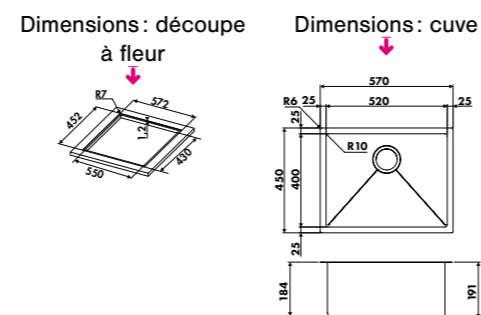

EN RAISON DU PROCÉDÉ DE FABRICATION ARTISANAL DU PVD NOUS NE POUVONS PAS VOUS GARANTIR DE VOUS OFFRIR TOUJOURS LA MÊME NUANCE DE CUIVRE, DORÉ OU GUN METAL

RENDEZ-VOUS SUR NOTRE SITE LUISINA
EN SCANNANT CE CODE QR POUR TROUVER TOUS LES ACCESSOIRES COMPATIBLES AVEC CE COLORIS

EV77159

EV77

1 cuve inox brillant
Dimensions : l 570 x P 450 x h 191 mm
Cuve : l 520 x P 400 mm
Bonde : ø 90 mm

Inox PVD Cuivre brillant

EV77159

€ HT 779 € TTC 934,93 € ÉCO-PART 0,13

Version sous-plan
Sous-meuble : 80 cm
Découpe : 520 x 400 mm

Version à encastrer
Sous-meuble : 60 cm
Découpe : 550 x 430 mm

Version à fleur
Sous-meuble : 60 cm
Découpe : 550 x 430 mm

RENDEZ-VOUS SUR NOTRE SITE LUISINA
EN SCANNANT CE CODE QR POUR TROUVER TOUS LES ACCESSOIRES COMPATIBLES AVEC CE COLORIS

EV77018

EV77

1 cuve inox brillant
Dimensions : l 570 x P 450 x h 191 mm
Cuve : l 520 x P 400 mm
Bonde : ø 90 mm

Inox PVD Or brillant

EV77018

€ HT 779 € TTC 934,93 € ÉCO-PART 0,13

Version sous-plan
Sous-meuble : 80 cm
Découpe : 520 x 400 mm

Version à encastrer
Sous-meuble : 60 cm
Découpe : 550 x 430 mm

Version à fleur
Sous-meuble : 60 cm
Découpe : 550 x 430 mm

RENDEZ-VOUS SUR NOTRE SITE LUISINA
EN SCANNANT CE CODE QR POUR TROUVER TOUS LES ACCESSOIRES COMPATIBLES AVEC CE COLORIS

EV77088

EV77

1 cuve inox brillant
Dimensions : l 570 x P 450 x h 191 mm
Cuve : l 520 x P 400 mm
Bonde : ø 90 mm

Inox PVD Gun metal brillant

EV77088

€ HT 779 € TTC 934,93 € ÉCO-PART 0,13

Version sous-plan
Sous-meuble : 80 cm
Découpe : 520 x 400 mm

Version à encastrer
Sous-meuble : 60 cm
Découpe : 550 x 430 mm

Version à fleur
Sous-meuble : 60 cm
Découpe : 550 x 430 mm

VIDAGES MANUELS DE SÉRIE + KIT DE TUBULURES AV096020

VI95021L29
Vidage PVD Cuivre
→ Cuve : EV77159

VI95021L79
Vidage PVD Or
→ Cuve : EV77018

VI95021L82
Vidage PVD Gun metal
→ Cuve : EV77088