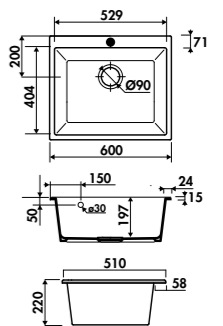

Blanc brillant	EV953006
Noir mat	EV953079

€ HT	€ TTC	€ ÉCO-PART
451	541,33	0,13
603	723,73	0,13

EV954

1 cuve
 Dimensions : l 600 x P 510 x h 220 mm
 Cuve : l 529 x P 394 mm
 Bondes : ø 90 mm
 Sous-meuble : 60 cm
 Découpe : 570 x 480 mm (Rayon 10)