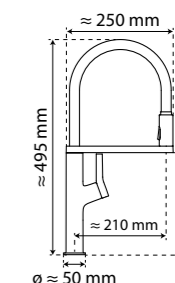

€ HT	€ TTC	€ ÉCO-PART		€ HT	€ TTC	€ ÉCO-PART
Chromé	RC700910	416	499,02	0,02	Graphite mat PVD	RC700912	558	669,02 0,02
Noir mat	RC700916	474	569,02	0,02	Noir mat / Or rose PVD	RC700917	541	649,02 0,02
Nickel brossé PVD	RC700915	458	549,02	0,02	Noir mat / Or brossé PVD	RC700918	541	649,02 0,02