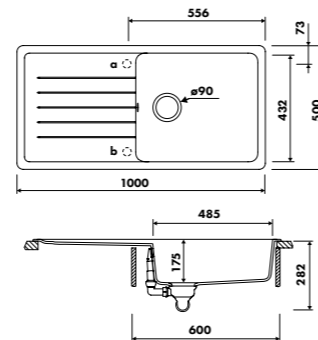

✓ GARANTIE : 10 ANS

ÉVIERS LUISIGRANIT

ÉVIER NOUBA EV0003139

EV0005

1 grand bac, 1 égouttoir
Dimensions : l 1000 x P 500 x h 175 mm
Cuve : l 485 x P 432 mm
Bonde : ø 90 mm

Sous-meuble : 60 cm
Découpe : 980 x 480 mm (rayon 10)