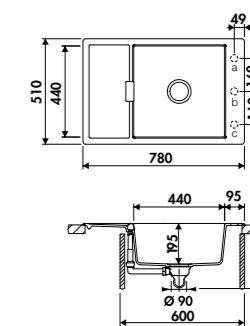

EV21701 NOUVEAUTÉ

1 bac, 1 égouttoir
 Dimensions : l 860 x P 500 x h 175 mm
 Cuve : l 385 x P 432 mm
 Bonde : ø 90 mm
 Sous-meuble : 50 cm
 Découpe : 840 x 480 mm (Rayon 10)

		EN OPTION : BONDE Ø90 mm + TROP PLEIN			€ HT	€ TTC	€ ÉCO-PART
		Gun metal	AV400060088	77	92,42	0,02	
		Cuivre	AV400060094	77	92,42	0,02	
		Or	AV400060018	77	92,42	0,02	
Puro	EV21701236			343	411,73	0,13	
Stone	EV21701068			343	411,73	0,13	

ÉVIER FORTE EV19011236

EV19011

1 grand bac, 1 égouttoir
Dimensions : l 1000 x P 510 x h 195 mm
Cuve : l 480 x P 440 mm
Bonde : ø 90 mm

		€ HT	€ TTC	€ ÉCO-PART	EN OPTION : BONDE Ø 90 mm + TROP PLEIN	€ HT	€ TTC	€ ÉCO-PART
Stone	EV19011 068	464	556,93	0,13	Gun metal	AV400068088	97	116,42 0,02
Puro	EV19011236	464	556,93	0,13	Cuivre	AV400068094	97	116,42 0,02
					Or	AV400068018	97	116,42 0,02

Version à encastrer

Sous-meuble : 60 cm
Découpe : 980 x 490 mm (Rayon 10)

RÉVERSIBLE

PRÉ-PERCÉ : Ø 35 MM

LIVRÉ AVEC VIDAGE MANUEL CHROMÉ

EV1901P

1 bac, 1 petit égouttoir
Dimensions : l 780 x P 510 x h 195 mm
Cuve : l 440 x P 440 mm
Bonde : ø 90 mm