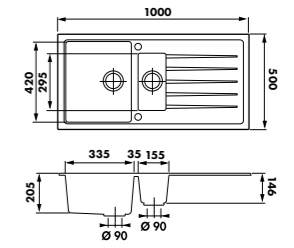

RÉVERSIBLE

PRÉ-PERCÉ : Ø 35 MM

LIVRÉ AVEC VIDAGE MANUEL CHROMÉ