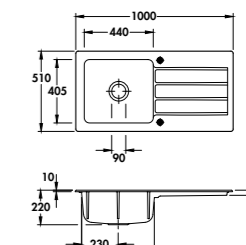

ÉVIERS LUISICERAM

EV3350 12

1 bac, 1 égouttoir
Dimensions : l 860 x P 510 x h 220 mm
Cuve : l345 x P 405 mm
Bonde : ø 90 mm
Sous-meuble : 50 cm
Découpe : 830 x 480 mm

- Blanc **EV3350 12 01**
- Fossil **EV3350 12 JD**
- Pur black **EV33501238**

RETROUVEZ TOUS NOS PRIX DANS NOTRE TARIF VILLEROY & BOCH EN VIGUEUR

VIDAGES AUTOMATIQUES DE SÉRIE

VI9K52 015

Vidage chromé → Éviers : EV3350 12 / EV3360 12

EV3360 12

1 grand bac, 1 égouttoir
Dimensions : l 1000 x P 510 x h 220 mm
Cuve : l440 x P 405 mm
Bonde : ø 90 mm
Sous-meuble : 60 cm
Découpe : 970 x 480 mm

- Blanc **EV3360 12 01**
- Fossil **EV3360 12 JD**
- Pur black **EV33601238**

RETROUVEZ TOUS NOS PRIX DANS NOTRE TARIF VILLEROY & BOCH EN VIGUEUR

EV3380 12

2 bacs, 1 égouttoir
Dimensions : l 1160 x P 510 x h 220 mm
Cuve 1: l350 x P 405 mm   Cuve 2 : l270 x P 405 mm
Bondes : ø 90 mm
Sous-meuble : 80 cm
Découpe : 1130 x 480 mm

- Blanc **EV3380 12 01**
- Fossil **EV3380 12 JD**
- Pur black **EV33801238**

RETROUVEZ TOUS NOS PRIX DANS NOTRE TARIF VILLEROY & BOCH EN VIGUEUR

ACCESSOIRES EN OPTION NOUVEAUTÉ

ZSP900

Renfort de plan Atlas

pour sous-meuble jusqu'à 900 mm

€HT	€TTC	€ÉCO-PART
203	243,86	0,26

ZSP1200

Renfort de plan Atlas

pour sous-meuble jusqu'à 1200 mm

€HT	€TTC	€ÉCO-PART
224	269,06	0,26

➔ PLUS D'INFORMATIONS SUR NOTRE SITE

VIDAGES AUTOMATIQUES DE SÉRIE

VI9K50 015

Vidage chromé → Évier : EV3380 12