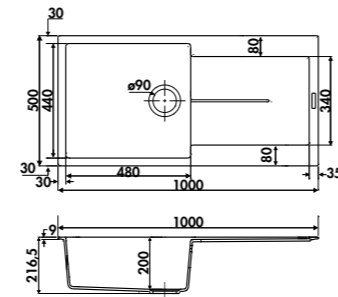

LIGNE TAM TAM

GARANTIE : 10 ANS

ÉVIERS LUISIGRANT

NOUVEAUTÉ / VIDAGE MANUEL