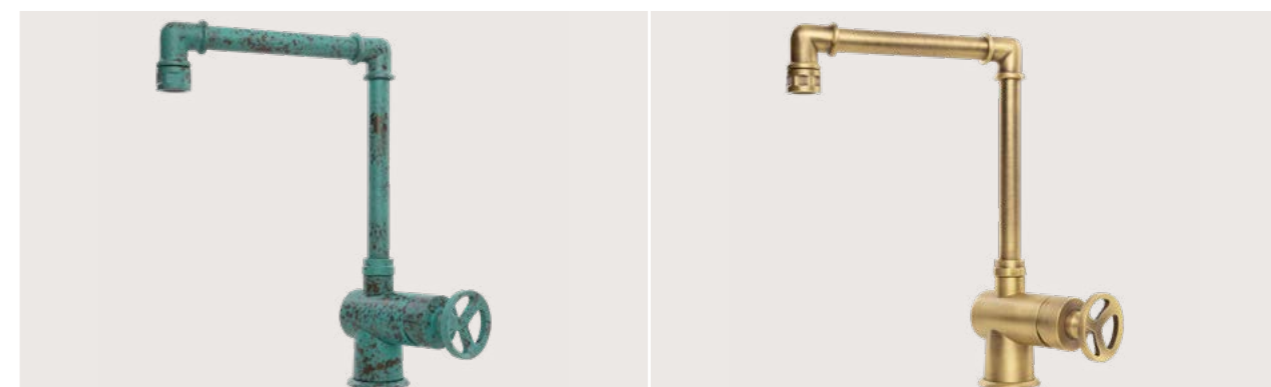

*Délai de livraison : entre 3 à 4 semaines.

RC945081 | Nero martellato

RC945084 | Tuscan

RC945087 | Rame cerato

RC945083 | Corten

RC945137 | Pompei

RC945082 | Bronzo opaco

RC945136 | Ferro cerato