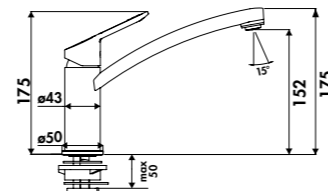

Chromé	RCE113 015	€ HT 181	€ TTC 217,22	€ ÉCO-PART 0,02

* Disponible jusqu'à épuisement des stocks