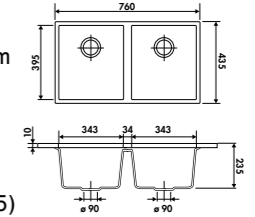

CUVES SOUS-PLANS LUISIGRANIT - **CUVES DISPONIBLES EN VERSION A ENCASTRER P. 116**

NOUVEAUTÉ / VIDAGE MANUEL

CUVE QUADRILLE EVSP983 116E

 LIVRÉ AVEC VIDAGE MANUEL CHROMÉ

EVSP983

2 cuves
Dimensions: l 760 x P 435 x h 235 mm
Cuve 1: l 343 x P 395 mm
Cuve 2: l 343 x P 395 mm
Bondes : ø 90 mm
Sous-meuble : **80 cm**
Découpe : 720 x 395 mm (Rayon 5)