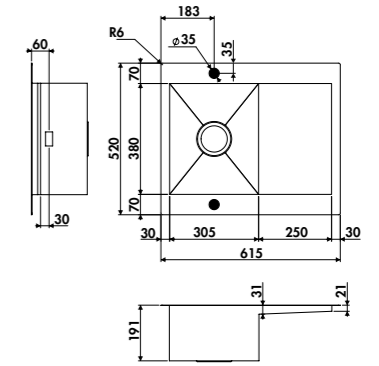

EV5603

1 bac, 1 égouttoir
Dimensions : l 780 x P 520 x h 191 mm
Cuve : l 400 x P 380 mm
Bonde : ø 90 mm
Sous-meuble : **50 cm** (90 si plan de travail inférieur à 30 mm)
Découpe : 760 x 500 mm

Inox Lisse

EV5603IL

€ HT	€ TTC	€ ÉCO-PART
587	704,53	0,13