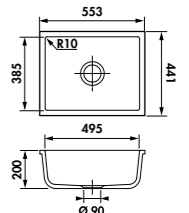

EVSP5049

1 cuve
Dimensions : l 436 x P 441 x h 200 mm
Cuve : l 380 x P 385 mm
Bonde : ø 90 mm
Sous-meuble : **50 cm**
Découpe : 370 x 375 mm (Rayon 6)

	€ HT	€ TTC	€ ÉCO-PART
Polar (mat) EVSP5049 006	675	810,13	0,13
Nero (brillant) EVSP5049 009	675	810,13	0,13

EN OPTION : BONDE Ø 90 mm + TROP PLEIN		NOUVEAUTÉ	
	€ HT	€ TTC	€ ÉCO-PART
Bicolore AV974991	58	69,62	0,02