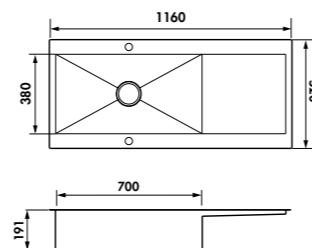

EV56021E

1 très grand bac, 1 égouttoir
Dimensions : l 1160 x P 520 x h 191 mm
Cuve : l 700 x P 378 mm
Bonde : ø 90 mm
Sous-meuble : **80 cm** (120 si plan de travail inférieur à 30 mm)
Découpe : 1140 x 500 mm

Inox Lisse

EV56021E IL

€ HT	€ TTC	€ ÉCO-PART
622	746,53	0,13