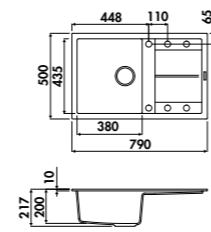

EV9101

1 bac, 1 égouttoir
Dimensions :
I 790 x P 500 x h 217 mm
Cuve : I 380 x P 435 mm
Bonde : ø 90 mm
Sous-meuble : 50 cm
Découpe : 770 x 480 mm