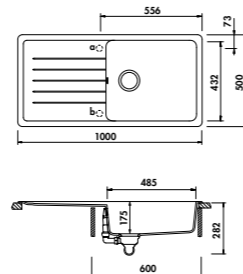

NOUVEAUTÉ

LIGNE BOHÈME

GARANTIE : 10 ANS

ÉVIERS LUISIDIAM - Tous nos éviers Luisidiam sont livrés avec une scie cloche diamant Ø 35 mm.

ÉVIER BOHÈME EV21701P236

EV217011 NOUVEAUTÉ

1 grand bac, 1 égouttoir
 Dimensions : l 1000 x P 500 x h 175 mm
 Cuve : l 485 x P 432 mm
 Bonde : ø 90 mm
 Sous-meuble : 60 cm
 Découpe : 980 x 480 mm (Rayon 10)