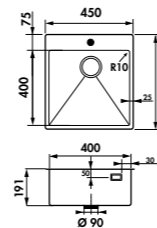

Inox Lisse	EV53IL1	VIDAGE	€ HT	€ TTC	€ ÉCO-PART
		N°1	478	573,73	0,13