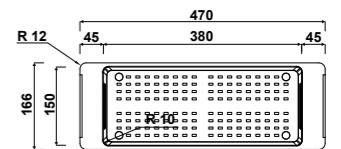

COLANDER

Bac vide-sauce inox revêtement PVD mat

		€ HT	€ TTC	€ ÉCO-PART
Inox	AEPANCOL20072	71	85,20	0,00
Gun metal	AEPANCOL6088M	93	111,60	0,00
Cuivre mat	AEPANCOL6159M	93	111,60	0,00
Doré mat	AEPANCOL2018M	93	111,60	0,00