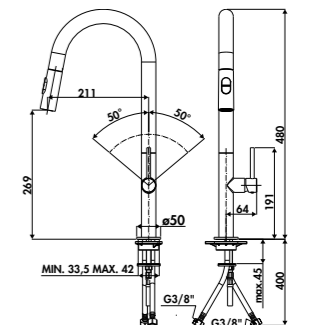

Robinet d'arrêt 35 mm Perçage 35 mm Cartouche céramique 50 mm Embase 50 mm Douchette extractible Douchette double jet 160° Rotation

		€ HT	€ TTC	€ ÉCO-PART
Chromé	RC602P/DO 015	258	309,62	0,02
Noir mat / cuivre	RC602PDO994	455	546,02	0,02
Noir mat / doré mat	RC602PDO991	486	583,22	0,02