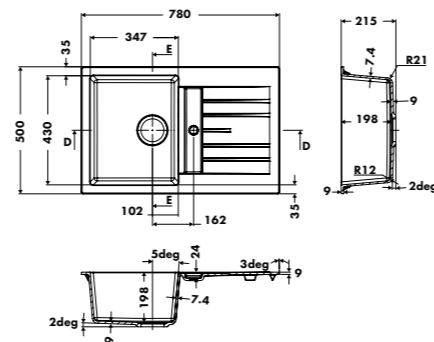

EV8702

1 bac, 1 petit égouttoir
Dimensions : l 615 x P 500 x h 215 mm
Cuve : l 346 x P 430 mm
Bonde : ø 90 mm
Sous-meuble : 50 cm
Découpe : 595 x 480 mm

		€ HT	€ TTC	€ ÉCO-PART	EN OPTION : BONDE Ø90 mm + TROP PLEIN				
Alpina	EV8702116	276	331,33	0,13	Gun metal	AV981088	46	55,22	0,02
Full black	EV8702219	276	331,33	0,13	Cuivre	AV981159	46	55,22	0,02
					Or	AV981018	46	55,22	0,02