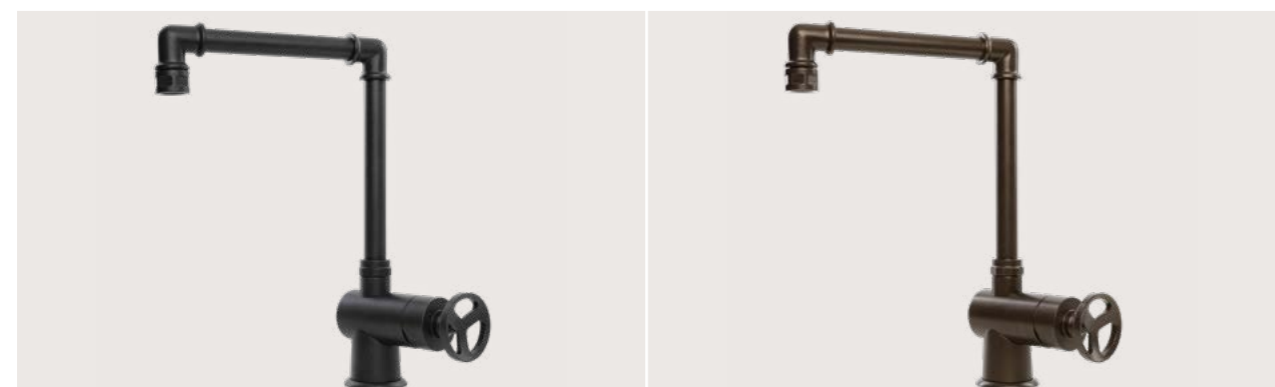

ROBINETTERIE DE STYLE

Sans DOUCHETTE - Tous nos mitigeurs sont livrés avec un robinet d'arrêt filtre

RC945

Mitigeur de cuisine
design Factory
Poignées assorties
Débit : 9 L/min à 3 bars
FINITION : OTTONE PROTETTO
Flexibles fixes

Robinet d'arrêt 35 mm Perçage 35 mm Cartouche céramique 48 mm Embase 48 mm Rotation 360°

GARANTIE : 5 ANS

FABRICATION EUROPÉENNE

		SUR COMMANDE*		
		€ HT	€ TTC	€ ÉCO-PART
nero martellato	RC945081	553	663,62	0,02
ottone protetto	RC945091	553	663,62	0,02

		SUR COMMANDE*		
		€ HT	€ TTC	€ ÉCO-PART
Tuscan	RC945084	673	807,62	0,02
Pompei	RC945137	673	807,62	0,02
Bronzo opaco	RC945082	553	663,62	0,02
Rame cerato	RC945087	553	663,62	0,02
Corten	RC945083	553	663,62	0,02
Ferro cerato	RC945136	553	663,62	0,02
Nichel spazzolato	RC945065	553	663,62	0,02

*Délai de livraison : entre 3 à 4 semaines.