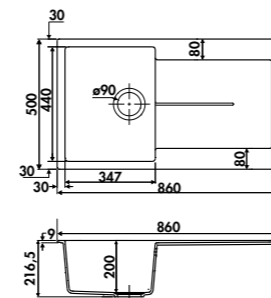

EV85011

1 grand bac, 1 égouttoir
Dim.: l 1000 x P 500 x h 200 mm

Cuve: l 480 x P 440 mm
Bonde: ø 90 mm

Sous-meuble : 60 cm
Découpe : 980 x 480 mm (R10)

EN OPTION : BONDE Ø90 mm + TROP PLEIN

		€ HT	€ TTC	€ ÉCO-PART
Croma	EV85011 022	307	368,53	0,13
Alpina	EV85011 116	307	368,53	0,13
Full black	EV85011 219	307	368,53	0,13
Champ.	EV85011 630	307	368,53	0,13

		€ HT	€ TTC	€ ÉCO-PART
Gun metal	AV981088	46	55,22	0,02
Cuivre	AV981159	46	55,22	0,02
Or	AV981018	46	55,22	0,02
Noir	AV106009	18	21,62	0,02