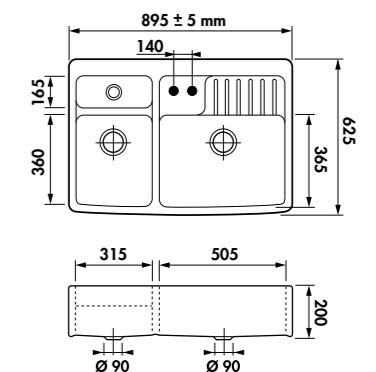

EV5027

2 bacs, 1 vide-sauce, 1 égouttoir
Dimensions : l 895 x P 625 x h 200 mm
Cuve 1 : l 315 x P 365 mm Cuve 2 : l 505 x P 365 mm
Vide-sauce : l 315 x P 165 mm
Bondes : ø 90 mm
À poser sur un sous-meuble : 90 cm

☐ Blanc satiné EV5027 006

€ HT | € TTC | € ÉCO-PART
1709 | 2050,93 | 0,13

⚠ Attention cet évier doit impérativement être encastré entre deux meubles car les bandeaux latéraux ne sont pas émaillés.

VIDAGE AUTOMATIQUE

VIK853 015

Vidage chromé ➔ Évier : EV5027

AEPAN810 015

Panier vaisselle en fil chromé
Adaptable sur l'évier EV5027

€ HT | € TTC | € ÉCO-PART
153 | 183,60 | 0,00