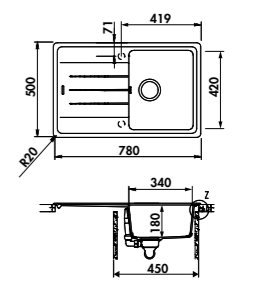

EV88011

1 grand bac, 1 égouttoir
Dimensions : l 1000 x P 500 x h 180 mm

Cuve : l 480 x P 420 mm
Bonde : ø 90 mm

Sous-meuble : 60 cm
Découpe : 980 x 480 mm (Rayon 10)

		€ HT	€ TTC	€ ÉCO-PART	Paniers bouchon de couleur en option						
					EN OPTION : BONDE Ø 90 mm + TROP PLEIN						
	Croma	EV88011 022	355	426,13	0,13		Gun metal	VI0003088	57	68,42	0,02
	Alpina	EV88011 116	355	426,13	0,13		Cuivre	VI0003159	57	68,42	0,02
	Nero	EV88011 139	355	426,13	0,13		Or	VI0003018	57	68,42	0,02

RÉVERSIBLE

PRÉ-PERCÉ : Ø 35 MM

LIVRÉ AVEC VIDAGE MANUEL CHROMÉ