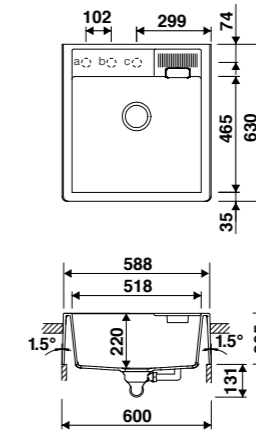

COLLECTION GREEN

LA COMPOSITION

Véritable innovateur dans l'industrie des composites de quartz, notre partenaire élabore à présent des produits aussi durables que qualitatifs fabriqués à 99% à partir de matériaux naturels, renouvelables ou recyclés.

- Jusqu'à 75 % de quartz naturel
- Colorants naturels
- Liants fabriqués à partir de matériaux recyclés ou renouvelables

Veillez bien noter que ce produit présente des dimensions variables comprises dans les tolérances indiquées sur son schéma technique. Il est recommandé d'effectuer les métrés définitifs pour les plans de travail, **une fois le timbre d'office réceptionné**, avec les dimensions exactes prises sur le produit livré. Si celui-ci est dans les tolérances indiquées sur le schéma technique, il ne pourra pas faire l'objet d'un échange.

En raison de la forme particulière des timbres d'office l'opération de sortie du moule de fabrication est plus complexe qu'un modèle classique. C'est pourquoi les timbres d'office présentent un profil trapézoïdal. Il est important d'en tenir compte lors de votre installation, et de vous reporter aux dessins techniques.

EV0012

1 bac
Dimensions : l 598 x P 630 x h 220 mm
Cuve : l 518 x P 465 mm
Bondes : ø 90 mm
À poser sur un sous-meuble : 60 cm

➔ Cet évier ne possède pas de bandeau à l'arrière.

		€ HT	€ TTC	€ ÉCO-PART	EN OPTION : BONDE Ø90 mm + TROP PLEIN				
	Day EV0012006	710	852,13	0,13		Gun metal AV400064088	98	117,62	0,02
	Night EV0012009	710	852,13	0,13		Cuivre AV400064094	98	117,62	0,02
						Or AV400064018	98	117,62	0,02

EVKA21G

2 bacs
Dimensions : l 898 x P 630 x h 220 mm
Cuve 1 : l 456 x P 456 mm Cuve 2 : l 326 x P 465 mm
Bondes : ø 90 mm
À poser sur un sous-meuble : 90 cm

➔ Cet évier ne possède pas de bandeau à l'arrière.