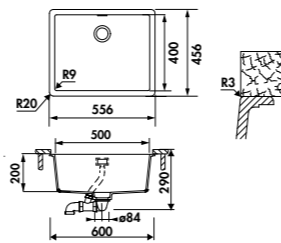

EVSP8000XL

1 grande cuve
Dimensions : l 750 x P 455 x h 200 mm
Cuve : l 694 x P 384 mm
Sous-meuble : 80 cm
Découpe : 694 x 400 mm (Rayon 9)

	€ HT	€ TTC	€ ÉCO-PART	EN OPTION : BONDE Ø 84 mm + TROP PLEIN	€ HT	€ TTC	€ ÉCO-PART
Stone	EVSP8000XL068	392	470,53	0,13	Gun metal	AV400050088	68 81,62 0,02
Polaris	EVSP8000XL106	392	470,53	0,13	Cuivre	AV400050094	68 81,60 0,00
Puro	EVSP8000XL236	392	470,53	0,13	Or	AV400050018	68 81,60 0,00