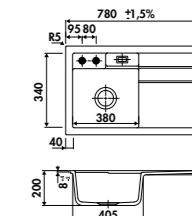

EV5018

1 bac, 1 petit égouttoir

Dimensions : l 780 x P 490 x h 200 mm

Cuve : l 380 x P 340 mm

Bonde : ø 90 mm

Sous-meuble : 45 cm

Découpe : 750 x 480 mm (Rayon 5)

Gris anthracite

Blanc brillant

Nigra

	BAC À GAUCHE	BAC À DROITE	€ HT	€ TTC	€ ÉCO-PART
Gris anthracite	EV5018G 023	EV5018D 023	822	986,53	0,13
Blanc brillant	EV5018G 216	EV5018D 216	822	986,53	0,13
Nigra	EV5018G 218	EV5018D 218	000	000,00	0,00

ACCESSOIRES EN OPTION NOUVEAUTÉ

ZSP900

Renfort de plan Atlas

pour sous-meuble jusqu'à 900 mm

€ HT 203 € TTC 243,86 € ÉCO-PART 0,26

ZSP1200

Renfort de plan Atlas

pour sous-meuble jusqu'à 1200 mm

€ HT 224 € TTC 269,06 € ÉCO-PART 0,26

CONSEILLÉ

➔ PLUS D'INFORMATIONS SUR NOTRE SITE