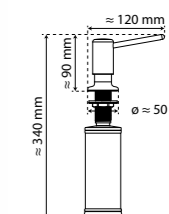

€ HT	€ TTC	€ ÉCO-PART		€ HT	€ TTC	€ ÉCO-PART		
Chromé	799010	66	79,10	0,10	Nickel brossé PVD	799015	74	89,10	0,10
Noir mat	799016	74	89,10	0,10	Graphite mat PVD	799012	83	99,10	0,10
					Or brossé PVD	799014	74	89,10	0,10