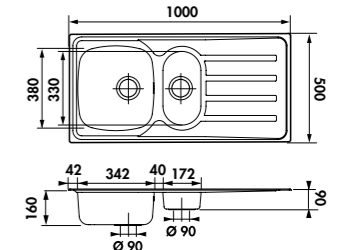

EV45001

1 grand bac, 1 petit égouttoir
Dimensions : l 860 x P 500 x h 160 mm

Cuve : l 450 x P 400 mm
Bonde : ø 90 mm

Sous-meuble : **60 cm**
Découpe : 835 x 475 mm

	€ HT	€ TTC	€ ÉCO-PART		€ HT	€ TTC	€ ÉCO-PART		
Inox Lisse	EV45001 IL	131	157,33	0,13	Inox Mini Structure	EV45001 IMS	168	201,73	0,13

REVERSIBLE

À PERCER : Ø 35 MM

LIVRÉ AVEC VIDAGE MANUEL CHROMÉ

ÉPAISSEUR DE L'INOX : 0,8 MM