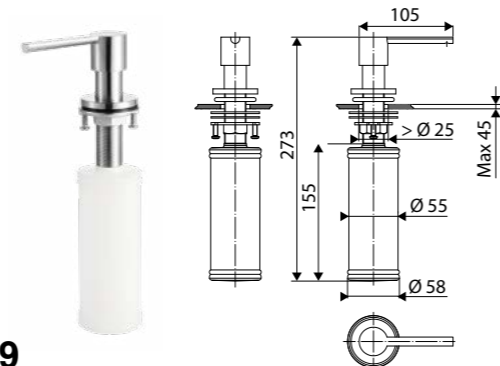

ZC DS02

Distributeur de savon chromé
Tête amovible, pratique pour le rechargement par le haut
Perçage : **min 25 - max 35 mm**

	Chromé	ZC DS02 015	€ HT	€ TTC	€ ÉCO-PART
			34	40,87	0,07

+ PRODUIT **REPLISSAGE PAR LE DESSUS**

Une belle finition grâce à un **INOX MASSIF** de haute qualité

ZCDS310

Distributeur de savon en inox massif 300 ml
Tête amovible, pratique pour le rechargement par le haut
Perçage : **min 26 - max 35 mm**

	Inox	ZCDS310055	€ HT	€ TTC	€ ÉCO-PART
			108	129,67	0,07

+ PRODUIT **REPLISSAGE PAR LE DESSUS**

ZCDS309

Distributeur de savon en inox massif 300 ml
Tête amovible, pratique pour le rechargement par le haut
Perçage : **min 26 - max 35 mm**

	Inox	ZCDS309055	€ HT	€ TTC	€ ÉCO-PART
			74	88,90	0,10

+ PRODUIT **REPLISSAGE PAR LE DESSUS**

RETROUVEZ D'AUTRES MODÈLES EXCLUSIFS
Wasserwerk EN PAGES 206/207

NOUVELLE FINITION

ZCDS309097

Distributeur de savon bec arrondi en inox revêtement **PVD Or clair** 300 ml
Tête amovible, pratique pour le rechargement par le haut
Perçage : **min 26 - max 35 mm**

	Inox PVD or clair	ZCDS309097	€ HT	€ TTC	€ ÉCO-PART
			92	110,50	0,10

+ PRODUIT **REPLISSAGE PAR LE DESSUS**

ZCDS309018

Distributeur de savon bec arrondi en inox revêtement **PVD Or** 300 ml
Tête amovible, pratique pour le rechargement par le haut
Perçage : **min 26 - max 35 mm**

	Inox PVD or	ZCDS309018	€ HT	€ TTC	€ ÉCO-PART
			92	110,50	0,10

+ PRODUIT **REPLISSAGE PAR LE DESSUS**

ZCDS309094

Distributeur de savon bec arrondi en inox revêtement **PVD Cuivre** 300 ml
Tête amovible, pratique pour le rechargement par le haut
Perçage : **min 26 - max 35 mm**

	Inox PVD cuivre	ZCDS309094	€ HT	€ TTC	€ ÉCO-PART
			92	110,50	0,10

+ PRODUIT **REPLISSAGE PAR LE DESSUS**

ZCDS309063

Distributeur de savon bec arrondi en inox revêtement **PVD Noir mat** 300 ml
Tête amovible, pratique pour le rechargement par le haut
Perçage : **min 26 - max 35 mm**

	Noir mat PVD	ZCDS309063	€ HT	€ TTC	€ ÉCO-PART
			92	110,50	0,10