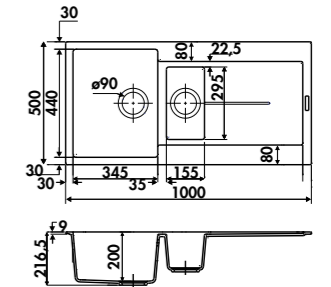

EV8501

1 bac, 1 égouttoir
Dim.: l 860 x P 500 x h 200 mm

Cuve: l 347 x P 440 mm
Bonde: ø 90 mm

Sous-meuble : 50 cm
Découpe : 840 x 480 mm (R10)

EN OPTION : BONDE Ø90 mm + TROP PLEIN

		€ HT	€ TTC	€ ÉCO-PART
Croma	EV8501 022	301	361,33	0,13
Alpina	EV8501 116	301	361,33	0,13
Full black	EV8501 219	301	361,33	0,13
Champ.	EV8501 630	301	361,33	0,13

		€ HT	€ TTC	€ ÉCO-PART
Gun metal	AV981088	46	55,22	0,02
Cuivre	AV981159	46	55,22	0,02
Or	AV981018	46	55,22	0,02
Noir	AV106009	18	21,62	0,02

RÉVERSIBLE

PRÉ-PERCÉ : Ø 35 MM

LIVRÉ AVEC VIDAGE MANUEL CHROMÉ