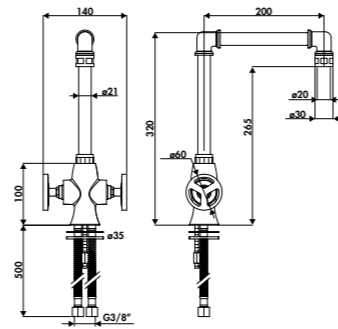

ROBINETTERIE DE STYLE

Sans DOUCHETTE - Tous nos mitigeurs sont livrés avec un robinet d'arrêt filtre

RC942

Mélangeur de cuisine
design Factory
Poignées assorties
Débit : 11 L/min à 3 bars
FINITION : NICHEL SPAZZOLATO
Flexibles fixes

Robinet d'arrêt 35 mm Perçage 35 mm Cartouche céramique 50 mm Embase 50 mm Rotation 360°

SUR COMMANDE*		€ HT	€ TTC	€ ÉCO-PART
nero martellato	RC942081	519	622,82	0,02
ottone protetto	RC942091	519	622,82	0,02

SUR COMMANDE*		€ HT	€ TTC	€ ÉCO-PART
Tuscan	RC942084	638	765,62	0,02
Pompei	RC942137	638	765,62	0,02
Bronzo opaco	RC942082	519	622,82	0,02
Rame cerato	RC942087	519	622,82	0,02
Corten	RC942083	519	622,82	0,02
Ferro cerato	RC942136	519	622,82	0,02
Nichel spazzolato	RC942065	519	622,82	0,02

*Délai de livraison : entre 3 à 4 semaines.

RC944

Mitigeur de cuisine
design Factory
Poignée classique
Débit : 7 L/min à 3 bars
FINITION : OTTONE PROTETTO
Flexibles fixes

Robinet d'arrêt 35 mm Perçage 35 mm Cartouche céramique 45 mm Embase 45 mm Rotation 360°

SUR COMMANDE*		€ HT	€ TTC	€ ÉCO-PART
nero martellato	RC944081	484	580,82	0,02
ottone protetto	RC944091	484	580,82	0,02

SUR COMMANDE*		€ HT	€ TTC	€ ÉCO-PART
Tuscan	RC944084	604	724,82	0,02
Pompei	RC944137	604	724,82	0,02
Bronzo opaco	RC944082	484	580,82	0,02
Rame cerato	RC944087	484	580,82	0,02
Corten	RC944083	484	580,82	0,02
Ferro cerato	RC944136	484	580,82	0,02
Nichel spazzolato	RC944065	484	580,82	0,02

*Délai de livraison : entre 3 à 4 semaines.

GARANTIE : 5 ANS FABRICATION EUROPÉENNE

RC946

Mitigeur de cuisine
design Factory
Poignée classique
Débit : 9 L/min à 3 bars
FINITION : OTTONE PROTETTO
Flexibles fixes

Robinet d'arrêt 35 mm Perçage 35 mm Cartouche céramique 60 mm Embase 60 mm Rotation 360°