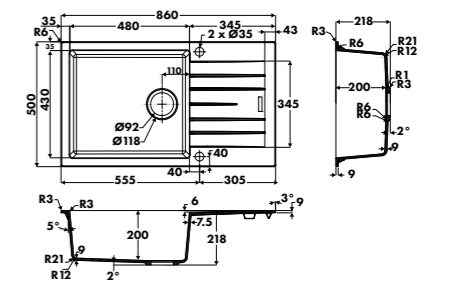

EV8703

1 bac, 1 égouttoir
Dimensions : l 780 x P 500 x h 215 mm
Cuve : l 347 x P 430 mm
Bonde : ø 90 mm
Sous-meuble : 50 cm
Découpe : 760 x 480 mm

		€ HT	€ TTC	€ ÉCO-PART	EN OPTION : BONDE Ø90 mm + TROP PLEIN				
Alpina	EV8703116	295	354,13	0,13	Gun metal	AV981088	46	55,22	0,02
Full black	EV8703219	295	354,13	0,13	Cuivre	AV981159	46	55,22	0,02
					Or	AV981018	46	55,22	0,02

RÉVERSIBLE

PRÉ-PERCÉ : Ø 35 MM

LIVRÉ AVEC VIDAGE MANUEL CHROMÉ