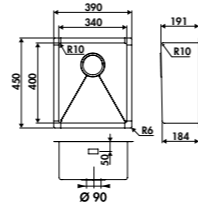

CUVE VIBRATO EVSP55IV1