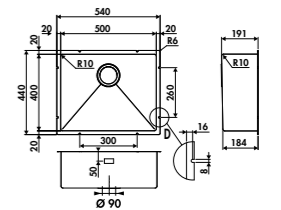

EVSP57

1 grande cuve
Dimensions : l 540 x P 440 x h 191 mm
Cuve : l 500 x P 400 mm
Bonde : ø 90 mm
Sous-meuble : **60 cm**
Découpe : 500 x 400 mm (Rayon 10)

		VIDAGES AU CHOIX	€ HT	€ TTC	€ ÉCO-PART
Inox Lisse	EVSP57IL1	N°1	386	463,33	0,13
Inox Lisse	EVSP57IL*	N°2, 3, 4, 5 ou 9	405	486,13	0,13
Inox Lisse	EVSP57IL*	N°6, 10 ou 12	440	528,13	0,13
Inox Lisse	EVSP57IL*	N°7, 11 ou 13	420	504,13	0,13
Inox Nid d'abeille	EVSP57IND1	N°1	432	518,53	0,13
Inox Nid d'abeille	EVSP57IND*	N°2, 3, 4, 5 ou 9	445	534,13	0,13
Inox Nid d'abeille	EVSP57IND*	N°6, 10 ou 12	476	571,33	0,13
Inox Nid d'abeille	EVSP57IND*	N°7, 11 ou 13	468	561,73	0,13
Inox Vintage	EVSP57IV*	N°6 ou 7	467	560,53	0,13
Inox Vintage	EVSP57IV*	N°9	456	547,33	0,13
Inox Vintage	EVSP57IV*	N°10 ou 12	500	600,13	0,13
Inox Vintage	EVSP57IV*	N°11 ou 13	480	576,13	0,13

* Remplacez « * » par le numéro de vidage choisi lors de votre commande. Ex : cuve EVSP57IL + vidage 3 = EVSP57IL3.