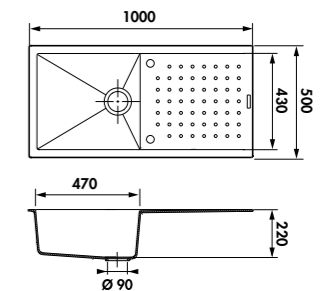

ÉVIER FUSION EV60011 118

EV60011

1 grand bac, 1 égouttoir
 Dimensions : l 1000 x P 500 x h 220 mm
 Cuve : l 470 x P 430 mm
 Bonde : ø 90 mm
 Sous-meuble : 60 cm
 Découpe : 980 x 480 mm

EN OPTION : KITS VIDAGES AUTOMATIQUE (BONDE Ø90 MM + PANIER + TROP PLEIN)