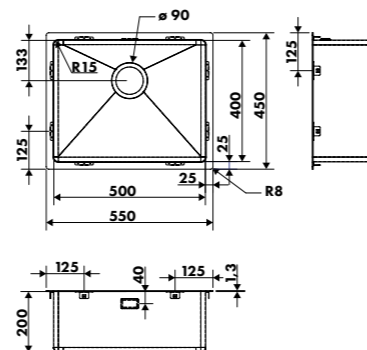

EVSP0001

1 cuve inox brillant
Dimensions : l 550 x P 450 x h 200 mm
Cuve : l 500 x P 400 mm
Bonde : ø 90 mm
Sous-meuble : 80 cm
Découpe : 500 x 400 mm (Rayon 15)

Coloris	€ HT	€ TTC	€ ÉCO-PART
Inox PVD Cuivre (ROSE GOLD)	381	457,33	0,13