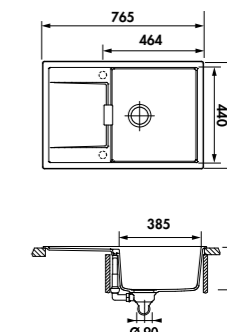

€ HT	€ TTC	€ ÉCO-PART	EN OPTION : BONDE Ø 90 mm + TROP PLEIN	€ HT	€ TTC	€ ÉCO-PART
Stone	EV1901 068	439	526,93	0,13	Gun metal	AV400068088	97	116,42 0,02
Puro	EV1901236	439	526,93	0,13	Cuivre	AV400068094	97	116,42 0,02
					Or	AV400068018	97	116,42 0,02

Version à encastrer

Sous-meuble : 50 cm
Découpe : 745 x 490 mm (Rayon 10)

VIDAGES MANUELS DE SERIE

VI410068015 + AV629229

Vidage chromé → Éviers : EV1901 / EV19011 / EV1901P