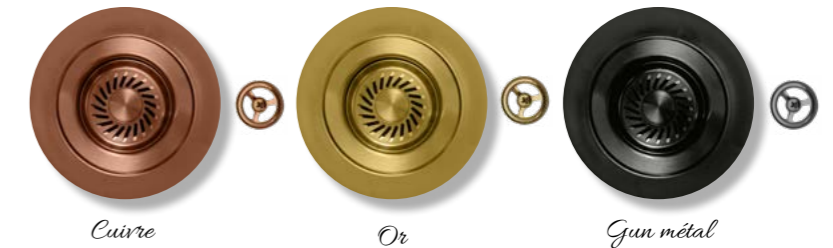

Paniers bouchon

Donnez un nouveau look à votre cuve !

Ce nouveau panier bouchon simple d'utilisation se transforme en passoire grâce à son bouton intégré facile à saisir et à nettoyer.