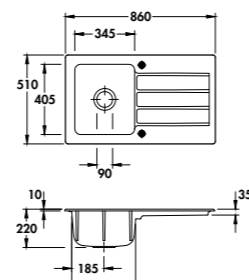

EV3350 12

1 bac, 1 égouttoir
Dimensions : l 860 x P 510 x h 220 mm
Cuve : l345 x P 405 mm
Bonde : ø 90 mm
Sous-meuble : 50 cm
Découpe : 830 x 480 mm

- Blanc **EV3350 12 01**
- Fossil **EV3350 12 JD**
- Pur black **EV33501238**

RETROUVEZ TOUS NOS PRIX DANS NOTRE TARIF VILLEROY & BOCH EN VIGUEUR

VIDAGES AUTOMATIQUES DE SÉRIE

VI9K52 015

Vidage chromé → Éviers : EV3350 12 / EV3360 12