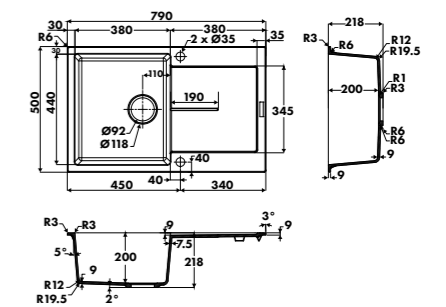

LIGNE TAM TAM

GARANTIE : 10 ANS

ÉVIERS LUISIGRANT

NOUVEAUTÉ / VIDAGE MANUEL

EV8502

1 grand bac, 1 égouttoir
Dim.: l 860 x P 500 x h 200 mm

Cuve: l 480 x P 440 mm
Bonde: ø 90 mm

Sous-meuble : 60 cm
Découpe : 840 x 480 mm (R10)

EN OPTION : BONDE Ø90 mm + TROP PLEIN

	€ HT	€ TTC	€ ÉCO-PART
Gun metal AV981088	46	55,22	0,02
Cuivre AV981159	46	55,22	0,02
Or AV981018	46	55,22	0,02
Noir AV106009	18	21,62	0,02

	€ HT	€ TTC	€ ÉCO-PART
Croma EV8502022	276	331,33	0,13
Alpina EV8502116	276	331,33	0,13
Full black EV8502219	276	331,33	0,13

RÉVERSIBLE

PRÉ-PERCÉ : Ø 35 MM

LIVRÉ AVEC VIDAGE MANUEL CHROMÉ

Vidage automatique et manette en option

EV8503

1 grand bac, 1 égouttoir
Dim.: l 790 x P 500 x h 200 mm

Cuve: l 380 x P 440 mm
Bonde: ø 90 mm

Sous-meuble : 50 cm
Découpe : 770 x 480 mm (R10)

EN OPTION : BONDE Ø90 mm + TROP PLEIN

	€ HT	€ TTC	€ ÉCO-PART
Croma EV8503022	271	325,33	0,13
Alpina EV8503116	271	325,33	0,13
Full black EV8503219	271	325,33	0,13

	€ HT	€ TTC	€ ÉCO-PART
Gun metal AV981088	46	55,22	0,02
Cuivre AV981159	46	55,22	0,02
Or AV981018	46	55,22	0,02
Noir AV106009	18	21,62	0,02

VIDAGES MANUELS DE SERIE

VI106VL 015

Vidage chromé → Éviers : EV8502 / EV8503

KITS DE VIDAGE MANUEL EN OPTION

Bonde ø 90 mm + trop plein
Coloris Gun métal, cuivre ou or

NOUVEAUTÉ EN OPTION : MANETTES POUR VIDAGE AUTOMATIQUE / SE REPORTER EN PAGE 258 A 261

KITS DE VIDAGE AUTOMATIQUE / SE REPORTER EN PAGE 273