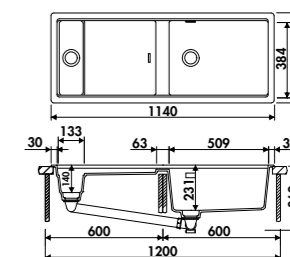

LIGNE LOUNGE GARANTIE : 10 ANS

ÉVIER LUISIDIAM COLLECTION GREEN

Tous nos éviers GREEN sont livrés avec une scie cloche diamant Ø35 mm.

ÉVIER DISPONIBLE EN VERSION SOUS PLAN AVEC LE KIT AEFIX630168

COLLECTION GREEN

LA COMPOSITION

Véritable innovateur dans l'industrie des composites de quartz, notre partenaire élabore à présent des produits aussi durables que qualitatifs fabriqués à 99% à partir de matériaux naturels, renouvelables ou recyclés.

- Jusqu'à 75 % de quartz naturel
- Colorants naturels
- Liants fabriqués à partir de matériaux recyclés ou renouvelables

ACCESSOIRES EN OPTION

AEPVS4311

Bac gastronome inox perforé + grille
Dimensions : 324 x 353 mm

€ HT	€ TTC	€ ÉCO-PART
121	145,20	0,00

AEPVS629061

Panier vide-sauce en inox
Dimensions : 130 x 324 mm

€ HT	€ TTC	€ ÉCO-PART
52	62,40	0,00

AEG629136

Grille
Dimensions : 316 x 394 mm

€ HT	€ TTC	€ ÉCO-PART
42	50,40	0,00

LIVRÉ AVEC VIDAGE MANUEL CHROMÉ

EV4311

1 grand bac, 1 vide-sauce, 1 grand égouttoir

Dimensions : l 1140 x P 460 x h 231 mm

Cuve : l 509 x P 384 mm Vide-sauce : l 133 x P 384 mm

Bondes : ø 84 mm

Sous-meuble : 60 + 60 cm ou 120 cm

Découpe : 1120 x 440 mm (Rayon 10)

	€ HT	€ TTC	€ ÉCO-PART
■ Night	EV4311009	1453	1743,73 0,13

EN OPTION : BONDE Ø84 mm + TROP PLEIN		€ HT	€ TTC	€ ÉCO-PART
■ Gun metal	AV400052088	98	117,62	0,02
■ Cuivre	AV400052094	98	117,62	0,02
■ Or	AV400052018	98	117,62	0,02

Version à encastrer

Sous-meuble : 60 + 60 cm ou 120 cm

Découpe : 1120 x 440 mm (Rayon 10)

Réf. AEPVS629061
Panier vide-sauce en inox

Réf. AEPVS4311
Bac gastronome en inox

Réf. ZC0018046
Planche à découper en bambou **OFFERTE**

VIDAGE MANUEL DE SÉRIE

PERFECT DRAIN VI410052015 + AV629229

Vidage chromé ø 84 mm → Évier : EV4311

KIT AEFIX630168

Pour version sous plan

€ HT	€ TTC	€ ÉCO-PART
21	25,20	0,00

KITS DE VIDAGE MANUEL EN OPTION

Bonde ø 84 mm + trop plein