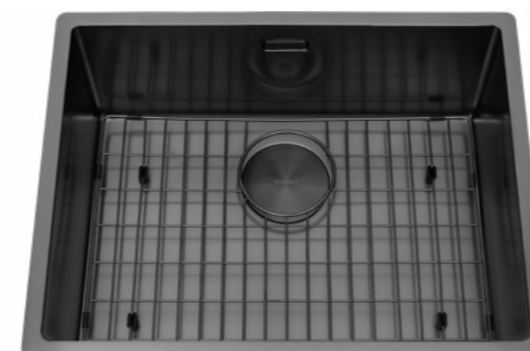

EV620

1 grande cuve inox mat
Dimensions :
I 660 x P 440 x h 220 mm
Cuve : I620 x P400 mm

Bonde : ø 90 mm
Sous-meuble : **80 cm**
Découpe : 620 x 400 mm
(Rayon 10)

Inox PVD Or	EV620018M	€ HT	€ TTC	€ ÉCO-PART
		484	580,93	0,13

RENDEZ-VOUS SUR NOTRE SITE LUISINA
EN SCANNANT CE CODE QR POUR TROUVER TOUS LES ACCESSOIRES COMPATIBLES AVEC CE COLORIS