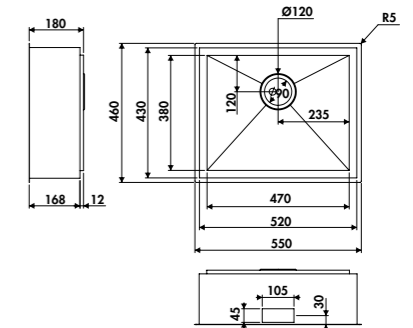

Cache trop plein
55 x 30 mm
Découpe Cache trop plein
48 x 25 mm