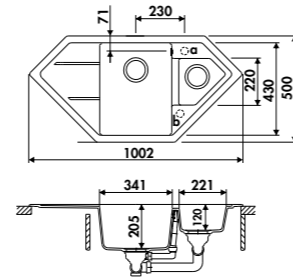

ÉVIER D'ANGLE

GARANTIE : 10 ANS

ÉVIERS LUISIDIAM - Tous nos éviers Luisidiam sont livrés avec une scie cloche diamant Ø 35 mm.

EV22432

Évier d'angle, 1 bac, 1 vide-sauce, 1 égouttoir

Dimensions : l 1002 x P 500 x h 205 mm

Cuve : l 341 x P 430 mm

Vide-sauce : l 221 x P 220 mm

Bondes : ø 90 mm

Sous-meuble : 80 cm

Découpe : 984 x 490 (rayon 30)

Puro

EV22432236

€ HT	€ TTC	€ ÉCO-PART
539	646,93	0,13

PERCÉ : Ø 35 MM

LIVRÉ AVEC VIDAGE MANUEL CHROMÉ

VIDAGE MANUEL DE SÉRIE

VI410058015 + AV629229

Vidage chromé → Évier : EV22432

ÉCOULEMENT PERMANENT SUR VIDE-SAUCE

NOUVEAUTÉ EN OPTION : KITS DE VIDAGE AUTOMATIQUE / SE REPORTER EN PAGE 272