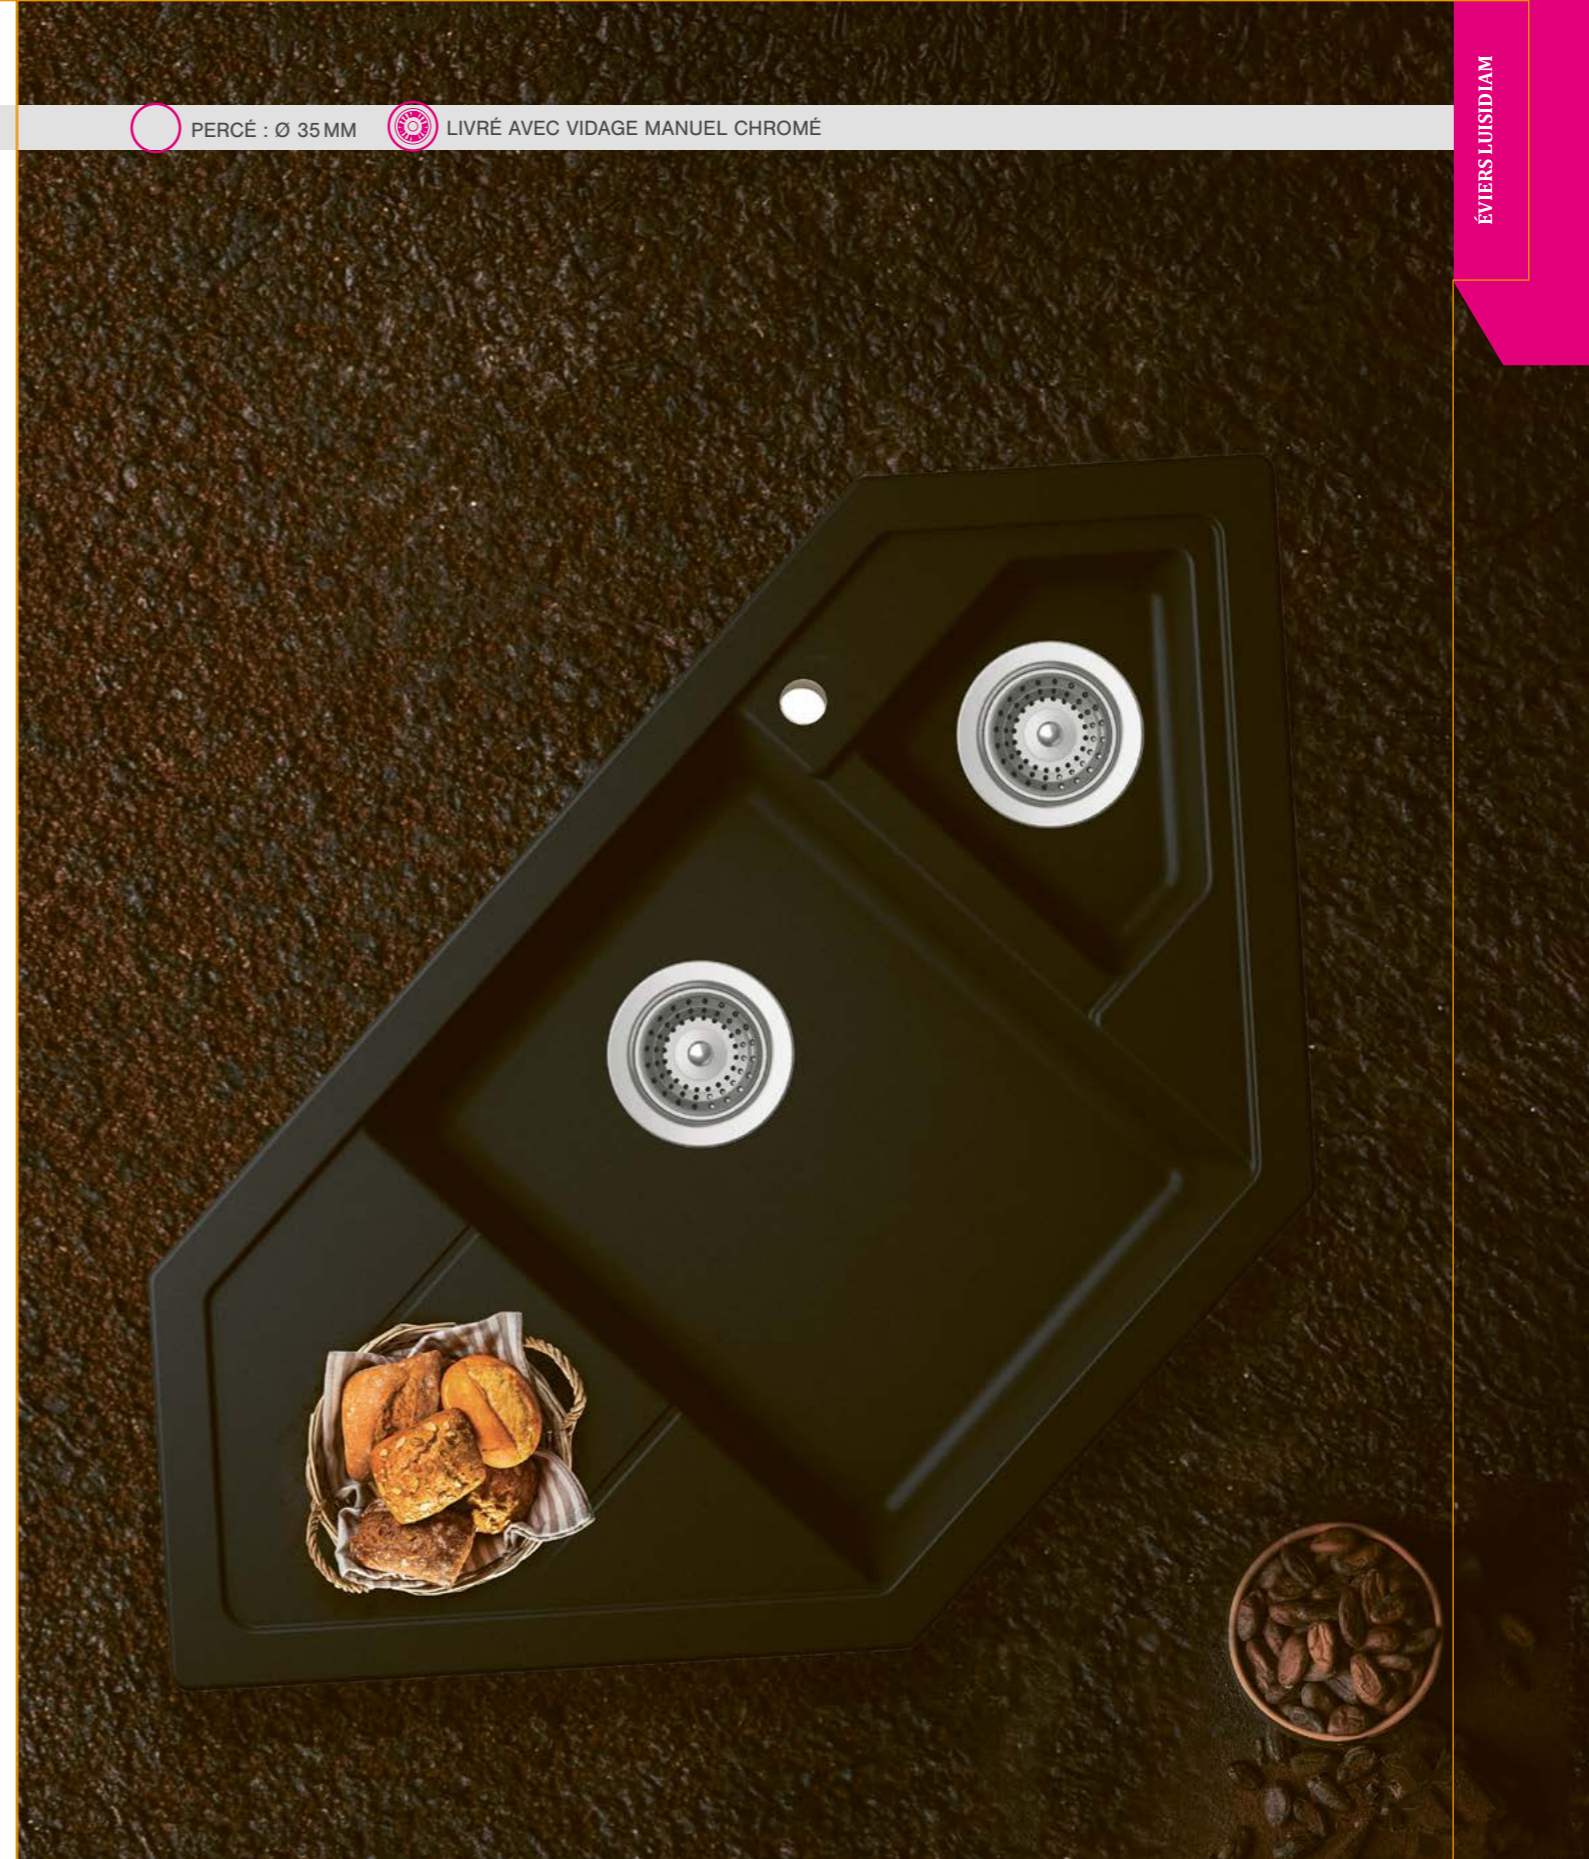

VIDAGE MANUEL DE SÉRIE

VI410058015 + AV629229

Vidage chromé → Évier : EV22432

ÉCOULEMENT PERMANENT SUR VIDE-SAUCE

NOUVEAUTÉ EN OPTION : KITS DE VIDAGE AUTOMATIQUE / SE REPORTER EN PAGE 272