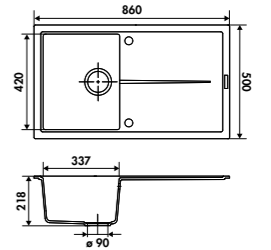

EV90001

1 bac ,1 égouttoir   Cuve : l 347 x P 420 mm   Sous-meuble : **50 cm**
Dimensions : l 780 x P 500 x 221.5 mm   Bonde : ø 90 mm   Découpe : 760 x 480 mm (Rayon10)

		EN OPTION : BONDE Ø90 mm + TROP PLEIN		
	€ HT	€ TTC	€ ÉCO-PART	
Gun metal	AV981088	46	55,22	0,02
Cuivre	AV981159	46	55,22	0,02
Or	AV981018	46	55,22	0,02
Noir	AV106009	18	21,62	0,02

	€ HT	€ TTC	€ ÉCO-PART
Croma	EV90001022	277	332,53 0,13
Full black	EV90001219	277	332,53 0,13