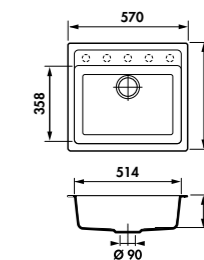

EV1000 GARANTIE : 10 ANS
CUVE À ENCASTRER LUISIGRANIT

PRÉ-PERCÉ : Ø 35 MM LIVRÉ AVEC VIDAGE MANUEL CHROMÉ

EV1000

1 cuve
Dimensions : l 570 x P 510 x h 180 mm
Cuve : 1514 x P 358 mm
Bonde : ø 90 mm
Sous-meuble : 60 cm
Découpe : 552 x 490 mm (Rayon 10)

		€ HT	€ TTC	€ ÉCO-PART	EN OPTION : BONDE Ø 90 mm + TROP PLEIN	€ HT	€ TTC	€ ÉCO-PART		
	Croma	EV1000 022	376	451,33	0,13		AV400060088	77	92,42	0,02
	Alpina	EV1000 116	376	451,33	0,13		AV400060094	77	92,42	0,02
	Nero	EV1000 139	376	451,33	0,13		AV400060018	77	92,42	0,02

EN OPTION : KIT FIXATION AEFIX1000

Set de fixation EVSP1000 Support
Compatible avec une installation sous plan
pour l'évier EV1000 (Sachet X4)

€ HT	€ TTC	€ ÉCO-PART
22	26,40	0,00

NOUVEAUTÉ EN OPTION : MANETTES POUR VIDAGE AUTOMATIQUE / SE REPORTER EN PAGE 258 A 261

KITS DE VIDAGE AUTOMATIQUE / SE REPORTER EN PAGE 277

VIDAGES MANUELS DE SERIE

VI410060015

Vidage chromé → Éviers : EV1000

KITS DE VIDAGE MANUEL EN OPTION

Bonde ø 90 mm + trop plein
Coloris Gun métal, cuivre ou or