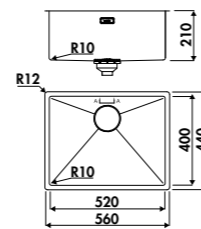

NOUVEAUTÉ

LIGNE LEGATO GARANTIE : 10 ANS

CUVES SOUS-PLANS LUISINOX MAT

NOUVELLE FINITION D'INOX, TOUCHER SOFT, ASPECT UNI, MODERNE ET TENDANCE.

+ PRODUIT

Nouvelle technologie de **finition par sablage**, qui assure une **durabilité élevée** et une **résistance à la rayure améliorée**.

EV520 NOUVEAUTÉ

1 cuve inox platinum
Dimensions : l 560 x P 440 x h 210 mm
Cuve : l 520 x P 400 mm
Bonde : ø 90 mm
Sous-meuble : **80 cm**
Découpe : 520 x 400 mm (Rayon 10)

Platinum

EV520105M

€ HT	€ TTC	€ ÉCO-PART
341	409,33	0,13

ACCESSOIRES LIVRÉS DE SÉRIE

UN CACHE-BONDE PLATINIUM

LIVRÉ AVEC VIDAGE MANUEL ASSORTI

+ PRODUIT

Nouvelle technologie de **finition par sablage**, qui assure une **durabilité élevée** et une **résistance à la rayure améliorée**.

EV620 NOUVEAUTÉ

1 grande cuve inox platinum
Dimensions : l 660 x P 440 x h 220 mm
Cuve : l 620 x P 400 mm
Bonde : ø 90 mm
Sous-meuble : **80 cm**
Découpe : 620 x 400 mm (Rayon 10)

Platinum

EV620105M

€ HT	€ TTC	€ ÉCO-PART
363	435,73	0,13

VIDAGES MANUELS DE SÉRIE

VI620105M

Vidage platinum

→ Cuve : EV520105M / EV620105M

Pour la découpe, il est indispensable de se reporter au plan fourni dans l'emballage de l'évier.

CUVES SOUS-PLANS/
À FLEUR/À HABILLER

CUVES SOUS-PLANS/
À FLEUR/À HABILLER