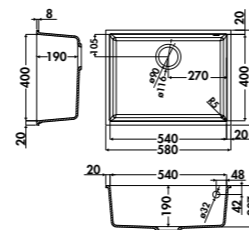

NOUVEAUTÉ / VIDAGE MANUEL

CUVE QUADRILLE EVSP986 118E

EVSP985

1 grande cuve
Dimensions : l 580 x P 440 x h 207 mm
Cuve : l 540 x P 400 mm
Bonde : ø 90 mm
Sous-meuble : **80 cm**
Découpe : 540 x 400 mm (Rayon 5)