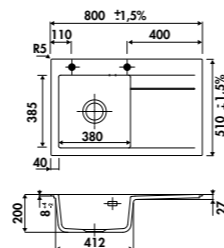

LIGNE ÉLÉGANCE

GARANTIE : 5 ANS

FABRICATION ALLEMANDE

ÉVIERS LUISICERAM

SUR COMMANDE

NON RÉVERSIBLE

PERCÉ : Ø 35 MM

LIVRÉ AVEC VIDAGE AUTOMATIQUE CHROMÉ

SON + PRODUIT :
grande finesse des contours de l'évier