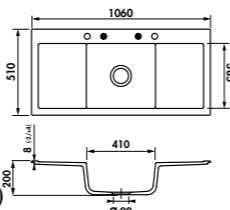

EV5073

1 bac, 2 égouttoirs
Dimensions : l 1060 x P 510 x h 200 mm
Cuve : l 410 x P 385 mm
Bonde : ø 90 mm
Sous-meuble : 50 cm
Découpe : 1030 x 480 mm (Rayon 5)

	€ HT	€ TTC	€ ÉCO-PART
Alu	EV5073 005	818	981,73 0,13
Polar	EV5073 006	818	981,73 0,13
Magnolie	EV5073 208	818	981,73 0,13
Blanc brillant	EV5073 216	818	981,73 0,13
Nigra	EV5073 218	818	981,73 0,13

EN OPTION : BONDE Ø 90 mm + TROP PLEIN

	€ HT	€ TTC	€ ÉCO-PART
Bicolore AV974991	58	69,62	0,02

KITS DE VIDAGE AUTOMATIQUE EN OPTION NOUVEAUTÉ

AV974991
Bonde ø 90 mm + trop plein
Kit vidage bonde bicolore noir & or + trop plein en inox revêtement PVD Or