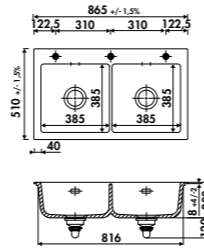

CUVES À ENCASTRER LUISICERAM

SON + PRODUIT :
grande finesse des contours de la cuve

EV5062

2 cuves
Dimensions : l 865 x P 510 x h 200 mm
Cuve 1: l 385 x P 385 mm
Cuve 2: l 385 x P 385 mm
Bondes : ø 90 mm
Sous-meuble : **90 cm**
Découpe : 835 x 480 mm (Rayon 5)