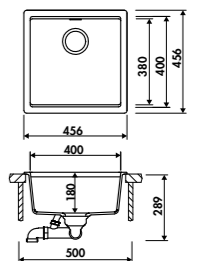

€ HT	€ TTC	€ ÉCO-PART	EN OPTION : BONDE Ø90 mm + TROP PLEIN	€ HT	€ TTC	€ ÉCO-PART
Day	EVSP0008006	367	440,53	0,13	Gun metal	AV400054088	78 93,60 0,02
Night	EVSP0008009	367	440,53	0,13	Cuivre	AV400054094	78 93,60 0,02
Dusk	EVSP0008054	367	440,53	0,13	Or	AV400054018	78 93,60 0,02