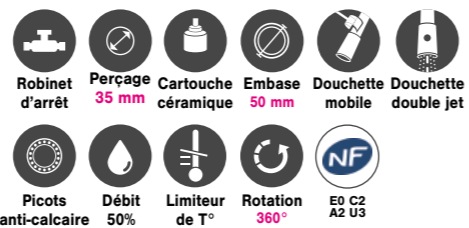

RCD27

Mitigeur de cuisine à corps pivotant avec douchette
Débit : 10 L/min à 3 bars
Flexibles fixes

Robinet d'arrêt 35 mm Perçage 35 mm Cartouche céramique 50 mm Embase 50 mm Douchette mobile Douchette double jet
Picots anti-calcaire 50% Débit Limiteur de T° 360° Rotation E0 C2 A2 U3

		€ HT	€ TTC	€ ÉCO-PART
Chromé	RCD27 015	279	334,82	0,02

CHROME : finition haute qualité