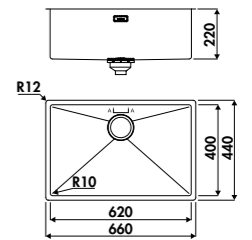

EV620 NOUVEAUTÉ

1 grande cuve inox platinum
Dimensions : l 660 x P 440 x h 220 mm
Cuve : l 620 x P 400 mm
Bonde : ø 90 mm
Sous-meuble : **80 cm**
Découpe : 620 x 400 mm (Rayon 10)

Platinum

EV620105M

€ HT	€ TTC	€ ÉCO-PART
363	435,73	0,13

VIDAGES MANUELS DE SÉRIE

VI620105M

Vidage platinum

→ Cuve : EV520105M / EV620105M

Pour la découpe, il est indispensable de se reporter au plan fourni dans l'emballage de l'évier.

CUVES SOUS-PLANS/
À FLEUR/À HABILLER

CUVES SOUS-PLANS/
À FLEUR/À HABILLER