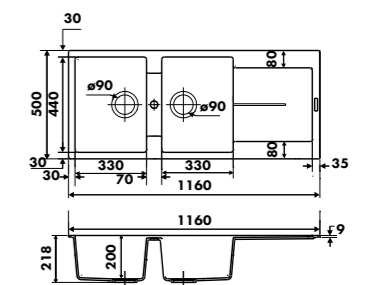

EV8511

1 bac, 1 vide-sauce, 1 égouttoir
Dim.: l 1000 x P 500 x h 200 mm
Cuve: l 345 x P 440 mm

Vide-sauce : l 155 x P 295 mm
Bondes : ø 90 mm

Sous-meuble : 60 cm
Découpe : 980 x 480 mm (R10)

EN OPTION : BONDE Ø90 mm + TROP PLEIN

		€ HT	€ TTC	€ ÉCO-PART
Croma	EV8511 022	321	385,33	0,13
Alpina	EV8511 116	321	385,33	0,13
Full black	EV8511 219	321	385,33	0,13
Champ.	EV8511 630	321	385,33	0,13

		€ HT	€ TTC	€ ÉCO-PART
Gun metal	AV982088	77	92,42	0,02
Cuivre	AV982159	77	92,42	0,02
Or	AV982018	77	92,42	0,02
Noir	AV102009	18	21,62	0,02