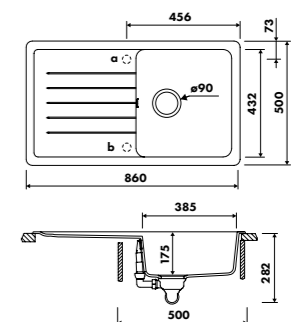

⊙ LIVRÉ AVEC VIDAGE MANUEL CHROMÉ

EV0003

1 bac, 1 petit égouttoir
Dimensions : l 620 x P 500 x h 175 mm
Cuve : l 335 x P 432 mm
Bonde : ø 90 mm

Sous-meuble : 45 cm
Découpe : 600 x 480 mm (rayon 10)

	€ HT	€ TTC	€ ÉCO-PART	EN OPTION : BONDE Ø 90 mm + TROP PLEIN	€ HT	€ TTC	€ ÉCO-PART
Croma	EV0003022	282	338,53	0,13	Gun metal	AV400060088	77 92,42 0,02
Super white	EV0003044	282	338,53	0,13	Cuivre	AV400060094	77 92,42 0,02
Nero	EV0003139	282	338,53	0,13	Or	AV400060018	77 92,42 0,02

EV0006

1 bac, 1 égouttoir
Dimensions : l 860 x P 500 x h 175 mm
Cuve : l 385 x P 432 mm
Bonde : ø 90 mm

Sous-meuble : 50 cm
Découpe : 840 x 480 mm (rayon 10)

	€ HT	€ TTC	€ ÉCO-PART	EN OPTION : BONDE Ø 90 mm + TROP PLEIN	€ HT	€ TTC	€ ÉCO-PART
Croma	EV0006022	305	366,13	0,13	Gun metal	AV400060088	77 92,42 0,02
Super white	EV0006044	305	366,13	0,13	Cuivre	AV400060094	77 92,42 0,02
Nero	EV0006139	305	366,13	0,13	Or	AV400060018	77 92,42 0,02