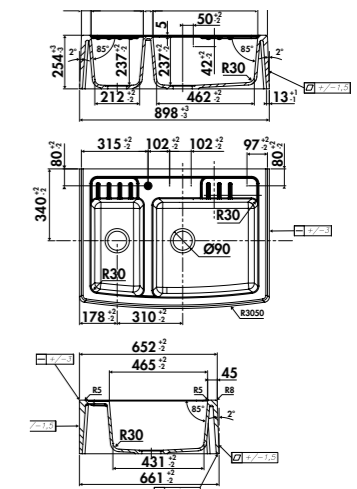

Blanc mat	EV9529006	€ HT	€ TTC	€ ÉCO-PART
Noir mat	EV9529009	793	951,73	0,13

€ HT	€ TTC	€ ÉCO-PART
793	951,73	0,13
793	951,73	0,13

→ Finitions sur les 4 côtés