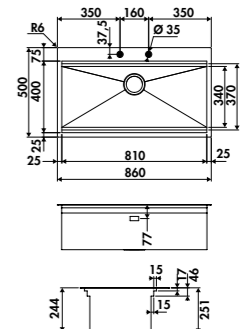

LIGNE LAB GARANTIE : 10 ANS
ÉVIER À ENCASTRER LUISINOX

NON RÉVERSIBLE PERCÉ : Ø 35 MM LIVRÉ AVEC VIDAGE AUTOMATIQUE CHROMÉ

EV36

1 grande cuve
Dimensions : l 860 x P 500 x h 25 mm
Cuve : l 810 x P 400 mm
Bonde : ø 90 mm
Sous-meuble : 90 cm
Découpe : 840 x 480 mm (Rayon 10)

Inox Lisse

EV36 IL

€ HT	€ TTC	€ ÉCO-PART
716	859,33	0,13

Réf. AEPVS092049
Panier vide-sauce inox

Réf. AEG93102
Panier vaisselle inox

Réf. AEG92051
Égouttoir inox

VIDAGES AUTOMATIQUES DE SERIE

VI100 015

Vidage chromé → Évier : EV36 IL

Carrée satinée

ACCESSOIRES

AEG93102

Panier vaisselle en inox
Dimensions : 340 x 350 mm

€ HT	€ TTC	€ ÉCO-PART
151	181,20	0,00

AEPL094090

Planche à découper blanche
Dimensions : 367 x 397 mm

€ HT	€ TTC	€ ÉCO-PART
137	164,40	0,00

AEG92051

Égouttoir en inox
Dimensions : 350 x 350 mm

€ HT	€ TTC	€ ÉCO-PART
78	93,60	0,00

AEPVS092049

Panier vide-sauce en inox
Dimensions : 350 x 230 mm

€ HT	€ TTC	€ ÉCO-PART
108	129,60	0,00