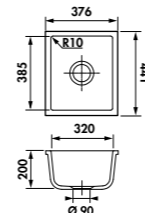

EVSP5048

1 cuve
Dimensions : l 376 x P 441 x h 200 mm
Cuve : l 320 x P 385 mm
Bonde : ø 90 mm
Sous-meuble : **45 cm**
Découpe : 310 x 375 mm (Rayon 6)

	€ HT	€ TTC	€ ÉCO-PART
Polar (mat) EVSP5048 006	607	728,53	0,13
Nero (brillant) EVSP5048 009	607	728,53	0,13

EN OPTION : BONDE Ø 90 mm + TROP PLEIN		NOUVEAUTÉ	
	€ HT	€ TTC	€ ÉCO-PART
Bicolore AV974991	58	69,62	0,02

VIDAGES AUTOMATIQUES DE SÉRIE AVEC MANETTE

VI052 015
Vidage chromé → Cuves
: EVSP5048 EVSP5049
/ EVSP5050

Perçage manette 35 mm

ACCESSOIRES

SET DE JONCTION / AV1111
Kit pour association de deux cuves

€ HT	€ TTC	€ ÉCO-PART
16	19,22	0,02