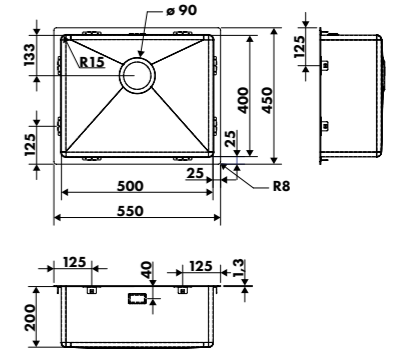

EVSP0001

1 cuve inox brillant
Dimensions : l 550 x P 450 x h 200 mm
Cuve : l 500 x P 400 mm
Bonde : ø 90 mm
Sous-meuble : 80 cm
Découpe : 500 x 400 mm (Rayon 15)

Coloris	€ HT	€ TTC	€ ÉCO-PART
Inox PVD Cuivre (ROSE GOLD)	381	457,33	0,13

EVSP0001042

LIVRÉ AVEC VIDAGE MANUEL ASSORTI

RENDEZ-VOUS SUR NOTRE SITE LUISINA
EN SCANNANT CE CODE QR POUR TROUVER TOUS LES ACCESSOIRES COMPATIBLES AVEC CE COLORIS