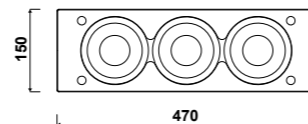

ÉGOUTTOIR 3 BOLS INOX

Support égouttoir + 3 bols inox intégrés

		€ HT	€ TTC	€ ÉCO-PART
Inox	AEGASL10	95	114,00	0,00