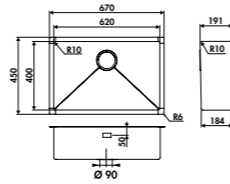

EVSP55

1 grande cuve
Dimensions : l 670 x P 450 x h 191 mm
Cuve : l 620 x P 400 mm
Bonde : ø 90 mm
Sous-meuble : **80 cm**
Découpe : 620 x 400 mm (Rayon 10)

		VIDAGES AU CHOIX	€ HT	€ TTC	€ ÉCO-PART
Inox Lisse	EVSP55IL1	N°1	432	518,53	0,13
Inox Lisse	EVSP55IL*	N° 2,3, 4, 5 ou 9	445	534,13	0,13
Inox Lisse	EVSP55IL*	N°6, 10 ou 12	476	571,33	0,13
Inox Lisse	EVSP55IL*	N°7, 11 ou 13	468	561,73	0,13
Inox Nid d'abeille	EVSP55IND1	N°1	482	578,53	0,13
Inox Nid d'abeille	EVSP55IND*	N°2, 3, 4, 5 ou 9	494	592,93	0,13
Inox Nid d'abeille	EVSP55IND*	N°6, 10 ou 12	508	609,73	0,13
Inox Nid d'abeille	EVSP55IND*	N°7, 11 ou 13	547	656,53	0,13
Inox Vintage	EVSP55IV*	N°6 ou 7	507	608,53	0,13
Inox Vintage	EVSP55IV*	N°9	495	594,13	0,13
Inox Vintage	EVSP55IV*	N°10 ou 12	536	643,33	0,13
Inox Vintage	EVSP55IV*	N°11 ou 13	518	621,73	0,13

* Remplacez « * » par le numéro de vidage choisi lors de votre commande. Ex : cuve EVSP55IL + vidage 3 = EVSP55IL3.