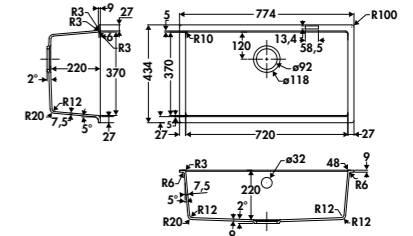

CUVES SOUS-PLANS LUISIGRANIT

EVSP0003

1 cuve
Dimensions :
l 370 x P 460 x h 200 mm
Cuve : l 340 x P 400 mm
Bonde : ø 90 mm
Sous-meuble : **50 cm**
Découpe :
340 x 400 mm (rayon 12)

	€ HT	€ TTC	€ ÉCO-PART	EN OPTION : BONDE Ø 90 mm + TROP PLEIN	€ HT	€ TTC	€ ÉCO-PART
Full Black EVSP0003219	232	278,53	0,13	Gun metal VI0003088	57	68,42	0,02
Champagne EVSP0003630	232	278,53	0,13	Cuivre VI0003159	57	68,42	0,02
				Or VI0003018	57	68,42	0,02

EVSP0004

1 grande cuve
Dimensions :
l 530 x P 460 x h 200 mm
Cuve : l 500 x P 400 mm
Bonde : ø 90 mm
Sous-meuble : **60 cm**
Découpe : 500 x 400 mm (rayon 12)

	€ HT	€ TTC	€ ÉCO-PART	EN OPTION : BONDE Ø 90 mm + TROP PLEIN	€ HT	€ TTC	€ ÉCO-PART
Full Black EVSP0004219	298	357,73	0,13	Gun metal VI0003088	57	68,42	0,02
Champagne EVSP0004630	298	357,73	0,13	Cuivre VI0003159	57	68,42	0,02
				Or VI0003018	57	68,42	0,02

EVSP0005

1 grande cuve
Dimensions :
l 610 x P 460 x h 210 mm
Cuve : l 544 x P 394 mm
Bonde : ø 90 mm
Sous-meuble : **80 cm**
Découpe : 544 x 394 (rayon 10)

	€ HT	€ TTC	€ ÉCO-PART	EN OPTION : BONDE Ø 90 mm + TROP PLEIN	€ HT	€ TTC	€ ÉCO-PART
Full Black EVSP0005219	308	369,73	0,13	Gun metal VI0003088	57	68,42	0,02
Champagne EVSP0005630	308	369,73	0,13	Cuivre VI0003159	57	68,42	0,02
				Or VI0003018	57	68,42	0,02

VIDAGES MANUELS DE SERIE

VI0003015
Vidage chromé → Cuves : EVSP0003 / EVSP0004
EVSP0005 / EVSP0006 / EVSP0007

LIVRE DE SERIE AVEC VIDAGE CHROMÉ

KITS DE VIDAGE MANUEL EN OPTION

Bonde ø 90 mm + trop plein
Coloris Gun métal, cuivre ou or

EVSP0006

1 cuve
Dimensions : l 457 x P 406 x h 203 mm
Cuve : l 417 x P 366 mm
Bondes : ø 90 mm
Sous-meuble : **60 cm**
Découpe : 417 x 366 mm (rayon 10)

	€ HT	€ TTC	€ ÉCO-PART	EN OPTION : BONDE Ø 90 mm + TROP PLEIN	€ HT	€ TTC	€ ÉCO-PART
Full Black EVSP0006219	288	345,73	0,13	Gun metal VI0003088	57	68,42	0,02
Champagne EVSP0006630	288	345,73	0,13	Cuivre VI0003159	57	68,42	0,02
				Or VI0003018	57	68,42	0,02

EVSP0007