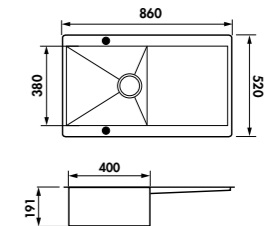

EV56011E

1 grand bac, 1 égouttoir
Dimensions : l 1000 x P 520 x h 191 mm
Cuve : l 500 x P 378 mm
Bonde : ø 90 mm
Sous-meuble : **60 cm** (120 si plan de travail inférieur à 30 mm)
Découpe : 980 x 500 mm

Inox Lisse

EV56011E IL

€ HT	€ TTC	€ ÉCO-PART
607	728,53	0,13

EV5601E

1 bac, 1 égouttoir
Dimensions : l 860 x P 520 x h 191 mm
Cuve : l 400 x P 378 mm
Bonde : ø 90 mm
Sous-meuble : **50 cm** (120 si plan de travail inférieur à 30 mm)
Découpe : 840 x 500 mm

Inox Lisse

EV5601E IL

€ HT	€ TTC	€ ÉCO-PART
585	702,13	0,13