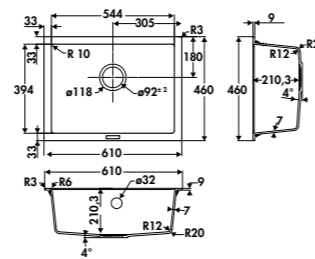

CUVES SOUS-PLANS LUISIGRANIT

EVSP0003

1 cuve
Dimensions :
l 370 x P 460 x h 200 mm
Cuve : l 340 x P 400 mm
Bonde : ø 90 mm
Sous-meuble : **50 cm**
Découpe :
340 x 400 mm (rayon 12)

	€ HT	€ TTC	€ ÉCO-PART	EN OPTION : BONDE Ø 90 mm + TROP PLEIN	€ HT	€ TTC	€ ÉCO-PART
Full Black EVSP0003219	232	278,53	0,13	Gun metal VI0003088	57	68,42	0,02
Champagne EVSP0003630	232	278,53	0,13	Cuivre VI0003159	57	68,42	0,02
				Or VI0003018	57	68,42	0,02

EVSP0004

1 grande cuve
Dimensions :
l 530 x P 460 x h 200 mm
Cuve : l 500 x P 400 mm
Bonde : ø 90 mm
Sous-meuble : **60 cm**
Découpe : 500 x 400 mm (rayon 12)

	€ HT	€ TTC	€ ÉCO-PART	EN OPTION : BONDE Ø 90 mm + TROP PLEIN	€ HT	€ TTC	€ ÉCO-PART
Full Black EVSP0004219	298	357,73	0,13	Gun metal VI0003088	57	68,42	0,02
Champagne EVSP0004630	298	357,73	0,13	Cuivre VI0003159	57	68,42	0,02
				Or VI0003018	57	68,42	0,02

EVSP0005

1 grande cuve
Dimensions :
l 610 x P 460 x h 210 mm
Cuve : l 544 x P 394 mm
Bonde : ø 90 mm
Sous-meuble : **80 cm**
Découpe : 544 x 394 (rayon 10)

	€ HT	€ TTC	€ ÉCO-PART	EN OPTION : BONDE Ø 90 mm + TROP PLEIN	€ HT	€ TTC	€ ÉCO-PART
Full Black EVSP0005219	308	369,73	0,13	Gun metal VI0003088	57	68,42	0,02
Champagne EVSP0005630	308	369,73	0,13	Cuivre VI0003159	57	68,42	0,02
				Or VI0003018	57	68,42	0,02

VIDAGES MANUELS DE SERIE

VI0003015
Vidage chromé → Cuves : EVSP0003 / EVSP0004
EVSP0005 / EVSP0006 / EVSP0007

LIVRE DE SERIE AVEC VIDAGE CHROMÉ

KITS DE VIDAGE MANUEL EN OPTION

Bonde ø 90 mm + trop plein
Coloris Gun métal, cuivre ou or

EVSP0006

1 cuve
Dimensions : l 457 x P 406 x h 203 mm
Cuve : l 417 x P 366 mm
Bondes : ø 90 mm
Sous-meuble : **60 cm**
Découpe : 417 x 366 mm (rayon 10)

	€ HT	€ TTC	€ ÉCO-PART	EN OPTION : BONDE Ø 90 mm + TROP PLEIN	€ HT	€ TTC	€ ÉCO-PART
Full Black EVSP0006219	288	345,73	0,13	Gun metal VI0003088	57	68,42	0,02
Champagne EVSP0006630	288	345,73	0,13	Cuivre VI0003159	57	68,42	0,02
				Or VI0003018	57	68,42	0,02

EVSP0007