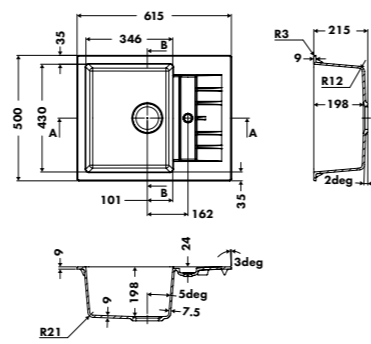

LIGNE HIP HOP

GARANTIE : 10 ANS

ÉVIER LUISIGRANT