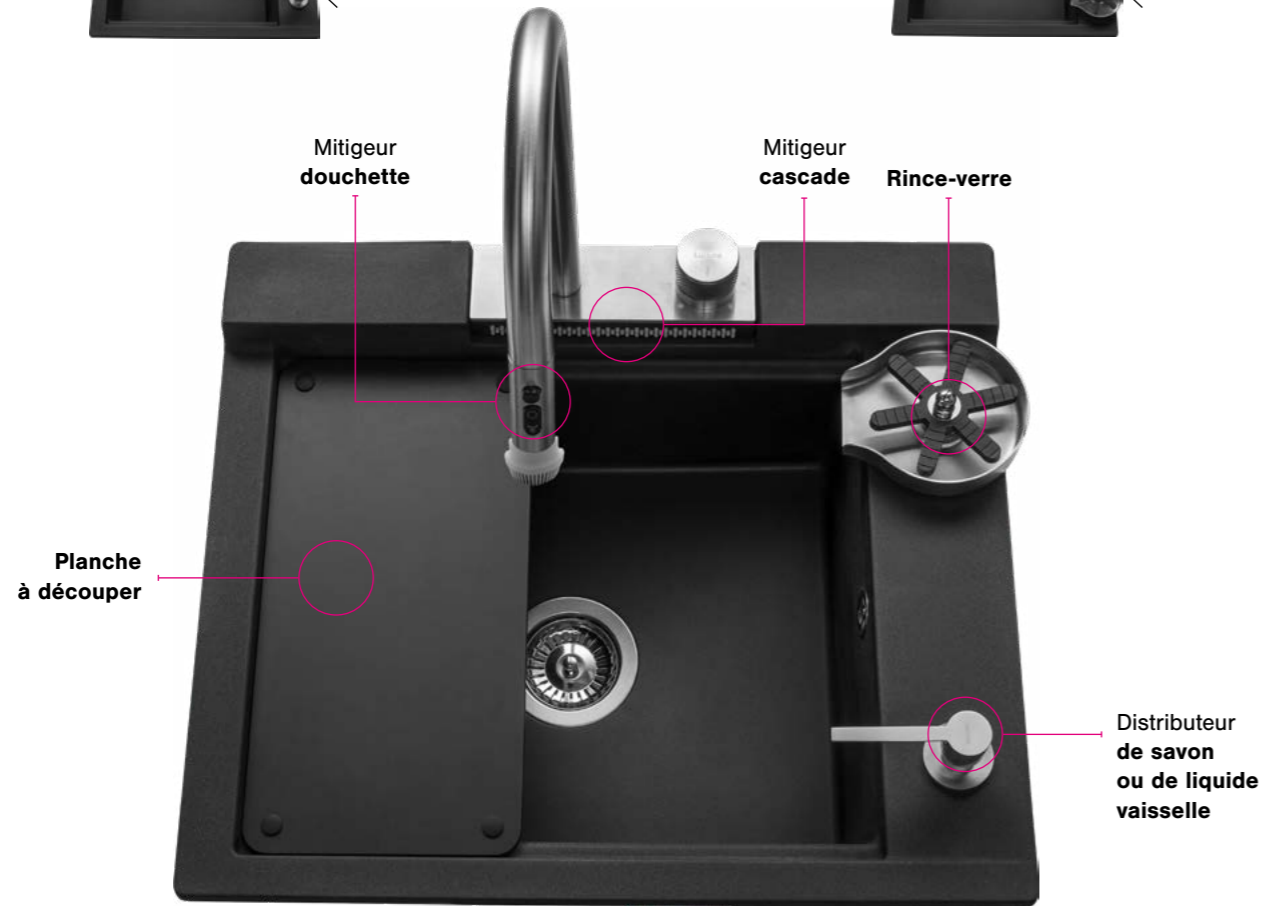

NOUVEAUTÉ

LIGNE SHIVA

GARANTIE CUVE : 10 ANS / GARANTIE ACCESSOIRES : 5 ANS

CUVE À ENCASTRER LUISIGRANIT - EXISTE EN ÉVIER P. 30

+ PRODUIT

DÉCOUVREZ UN CONCEPT **TOUT EN 1** DANS 1 SEUL ÉVIER !

Exclusivement développé par et pour Luisina, ce modèle est conçu pour cuisiner et nettoyer en un seul geste. Idéal pour préparer les aliments, laver la vaisselle et laver les verres, la cuve SHIVA est la rencontre révolutionnaire du design et de l'efficacité. Un produit phare qui deviendra le cœur de la cuisine.

Les positions du rince-verre et du distributeur de savon ou liquide vaisselle peuvent être inversées.

ACCESSOIRES LIVRÉS DE SÉRIE

1 Mitigeur douche (comprenant une brosse amovible) avec jet cascade