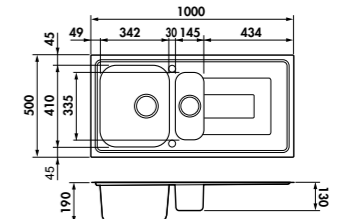

EV4801

1 bac, 1 égouttoir
Dimensions : l 860 x P 500 x h 190 mm
Cuve : l 342 x P 410 mm
Bonde : ø 90 mm
Sous-meuble : **50 cm**
Découpe : 835 x 475 mm

	€ HT	€ TTC	€ ÉCO-PART
Inox Lisse EV4801 IL	249	298,93	0,13
Inox Mini Structure EV4801 IMS	271	325,33	0,13