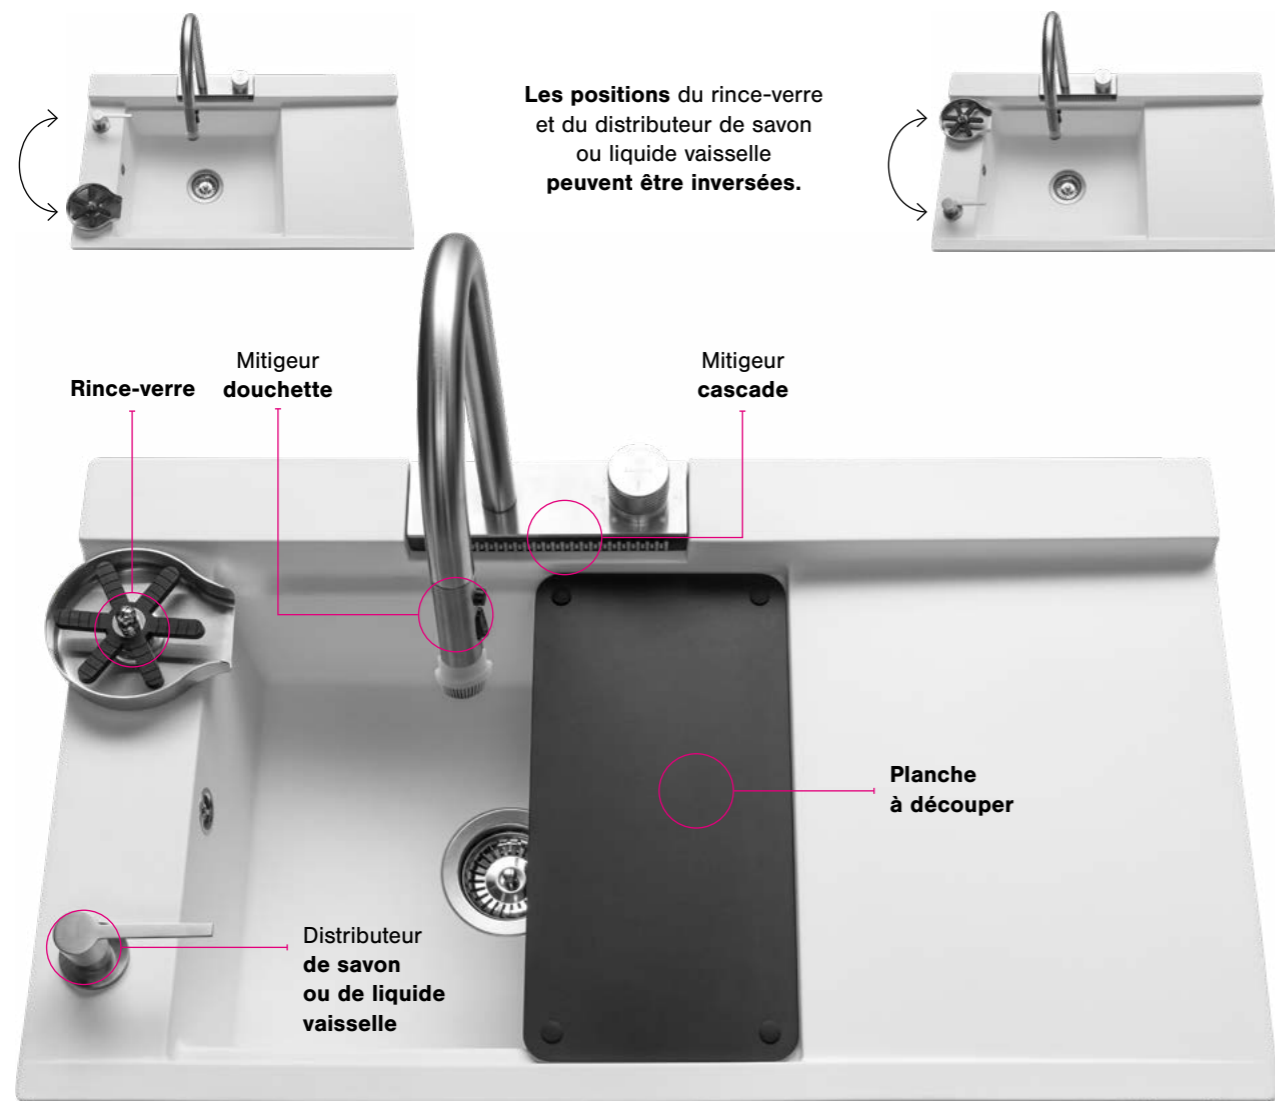

NOUVEAUTÉ

LIGNE SHIVA

GARANTIE ÉVIER : 10 ANS / GARANTIE ACCESSOIRES : 5 ANS

ÉVIER LUISIGRANT - EXISTE EN CUVE À ENCASTRER P. 112

+ PRODUIT

DÉCOUVREZ UN CONCEPT **TOUT EN 1** DANS 1 SEUL ÉVIER !

Exclusivement développé par et pour Luisina, ce modèle est conçu pour cuisiner et nettoyer en un seul geste. Idéal pour préparer les aliments, laver la vaisselle et laver les verres, l'évier SHIVA est la rencontre révolutionnaire du design et de l'efficacité. Un produit phare qui deviendra le cœur de la cuisine.

Les positions du rince-verre et du distributeur de savon ou liquide vaisselle peuvent être inversées.

ACCESSOIRES LIVRÉS DE SÉRIE

1 Mitigeur douche (comprenant une brosse amovible) avec jet cascade

2 Rince-verre 3 Distributeur de savon ou liquide vaisselle 4 Planche à découper

NON RÉVERSIBLE PERCÉ : Ø 35 MM (Mitigeur cascade) PRÉ-PERCÉ : Ø 35 MM (Rince-verre / distributeur de savon) LIVRÉ AVEC VIDAGE MANUEL CHROMÉ

DISPONIBLE SUR NOTRE SITE

DISPONIBILITÉ ÉTÉ 2025

EV21801 NOUVEAUTÉ