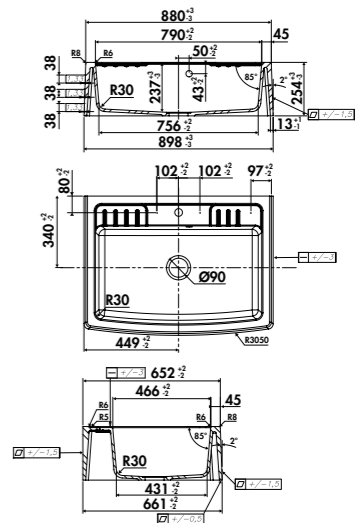

Blanc mat	EV9530006	€ HT	€ TTC	€ ÉCO-PART
Noir mat	EV9530009	699	838,93	0,13

€ HT	€ TTC	€ ÉCO-PART
699	838,93	0,13
699	838,93	0,13

→ Finitions sur les 4 côtés

VIDAGES MANUELS DE SÉRIE

VI132015
Vidage chromé → Évier : EV9529

VI17015
Vidage chromé → Évier : EV9530