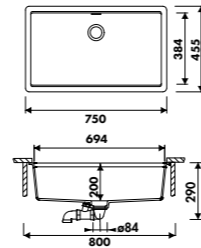

LIGNE NOCTURNE GARANTIE : 10 ANS

CUVES SOUS-PLANS LUISIDIAM

CUVES DISPONIBLES EN VERSION À ENCASTRER AVEC LE KIT AEFIX63019/7 OU AEFIX630194