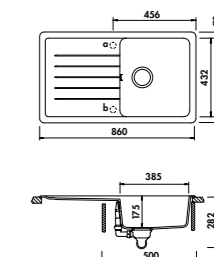

EV21701P NOUVEAUTÉ

1 petit bac, 1 égouttoir
Dimensions : l 620 x P 500 x h 175 mm
Cuve : l 335 x P 432 mm
Bonde : ø 90 mm
Sous-meuble : 45 cm
Découpe : 600 x 480 mm (Rayon 10)

		EN OPTION : BONDE Ø90 mm + TROP PLEIN			€ HT	€ TTC	€ ÉCO-PART
		Gun metal	AV400060088	77	92,42	0,02	
		Cuivre	AV400060094	77	92,42	0,02	
		Or	AV400060018	77	92,42	0,02	
Puro	EV21701P236			353	423,73	0,13	
Stone	EV21701P068			353	423,73	0,13