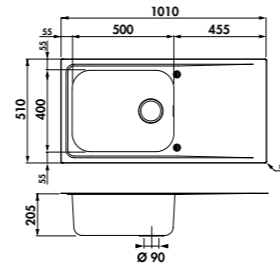

NOUVEAUTÉ EN OPTION : KITS DE VIDAGE AUTOMATIQUE CHROMÉ / SE REPORTER EN PAGE 277

EV58011

1 grand bac, 1 égouttoir
 Dimensions : l 1010 x P 510 x h 205 mm
 Cuve : l 500 x P 400 mm
 Bonde : ø 90 mm
 Sous-meuble : 60 cm (120 si plan de travail inférieur à 30 mm)
 Découpe : 990 x 490 mm