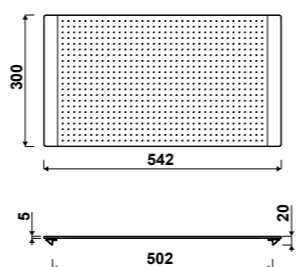

AEPLUV

Planche à découper en verre
Convient pour des éviers de 500 mm de largeur

	€ HT	€ TTC	€ ÉCO-PART
Verre AEPLUV 002	44	52,80	0,00