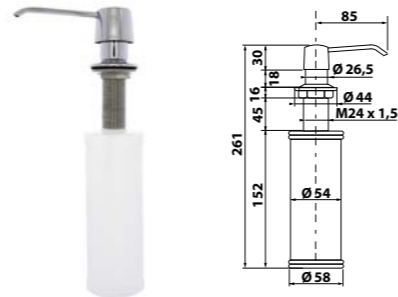

ZC DS02

Distributeur de savon chromé
Tête amovible, pratique pour le rechargement par le haut
Perçage : **min 25 - max 35 mm**

	Chromé	ZC DS02 015	€ HT	€ TTC	€ ÉCO-PART
			34	40,87	0,07

+ PRODUIT **REPLISSAGE PAR LE DESSUS**

Une belle finition grâce à un **INOX MASSIF** de haute qualité

ZCDS310

Distributeur de savon en inox massif 300 ml
Tête amovible, pratique pour le rechargement par le haut
Perçage : **min 26 - max 35 mm**

	Inox	ZCDS310055	€ HT	€ TTC	€ ÉCO-PART
			108	129,67	0,07

+ PRODUIT **REPLISSAGE PAR LE DESSUS**

ZCDS309

Distributeur de savon en inox massif 300 ml
Tête amovible, pratique pour le rechargement par le haut
Perçage : **min 26 - max 35 mm**

	Inox	ZCDS309055	€ HT	€ TTC	€ ÉCO-PART
			74	88,90	0,10

+ PRODUIT **REPLISSAGE PAR LE DESSUS**

RETROUVEZ D'AUTRES MODÈLES EXCLUSIFS
Wasserwerk EN PAGES 206/207

NOUVELLE FINITION

ZCDS309097

Distributeur de savon bec arrondi en inox revêtement **PVD Or clair** 300 ml
Tête amovible, pratique pour le rechargement par le haut
Perçage : **min 26 - max 35 mm**

	Inox PVD or clair	ZCDS309097	€ HT	€ TTC	€ ÉCO-PART
			92	110,50	0,10

+ PRODUIT **REPLISSAGE PAR LE DESSUS**

ZCDS309018

Distributeur de savon bec arrondi en inox revêtement **PVD Or** 300 ml
Tête amovible, pratique pour le rechargement par le haut
Perçage : **min 26 - max 35 mm**

	Inox PVD or	ZCDS309018	€ HT	€ TTC	€ ÉCO-PART
			92	110,50	0,10

+ PRODUIT **REPLISSAGE PAR LE DESSUS**

ZCDS309094

Distributeur de savon bec arrondi en inox revêtement **PVD Cuivre** 300 ml
Tête amovible, pratique pour le rechargement par le haut
Perçage : **min 26 - max 35 mm**

	Inox PVD cuivre	ZCDS309094	€ HT	€ TTC	€ ÉCO-PART
			92	110,50	0,10

+ PRODUIT **REPLISSAGE PAR LE DESSUS**

ZCDS309063

Distributeur de savon bec arrondi en inox revêtement **PVD Noir mat** 300 ml
Tête amovible, pratique pour le rechargement par le haut
Perçage : **min 26 - max 35 mm**

	Noir mat PVD	ZCDS309063	€ HT	€ TTC	€ ÉCO-PART
			92	110,50	0,10