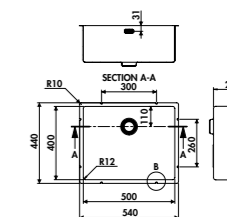

Inox Lisse **EVSP065 IL**

€ HT	€ TTC	€ ÉCO-PART
455	546,13	0,13