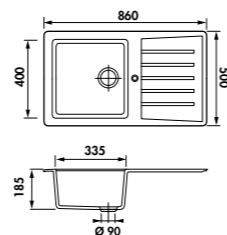

LIGNE POLKA

GARANTIE : 5 ANS

ÉVIERS NATURALITE

EV276

1 grand bac, 1 égouttoir
Dimensions : l 1000 x P 500 x h 185 mm
Cuve : l 450 x P 400 mm
Bonde : ø 90 mm
Sous-meuble : **60 cm**
Découpe : 960 x 460 mm (Rayon 25)

Blanc
Noir

	€ HT	€ TTC	€ ÉCO-PART
EV276VE 006	134	160,93	0,13
EV276VE 009	160	192,13	0,13

RÉVERSIBLE

À PERCER : Ø 35 MM

LIVRÉ AVEC VIDAGE MANUEL CHROMÉ

EV277

1 bac, 1 vide-sauce, 1 égouttoir
Dimensions : l 980 x P 500 x h 185 mm
Cuve : l 330 x P 400 mm Vide-sauce : l 155 x P 400 mm
Bondes : ø 90 mm
Sous-meuble : **60 cm**
Découpe : 940 x 460 mm (Rayon 25)

Blanc
Noir

	€ HT	€ TTC	€ ÉCO-PART
EV277VE 006	140	168,13	0,13
EV277VE 009	180	216,13	0,13

EV275

1 bac, 1 égouttoir
Dimensions : l 860 x P 500 x h 185 mm
Cuve : l 335 x P 400 mm
Bonde : ø 90 mm
Sous-meuble : **45 cm**
Découpe : 820 x 460 mm (Rayon 25)

Blanc
Noir

	€ HT	€ TTC	€ ÉCO-PART
EV275VE 006	118	141,73	0,13
EV275VE 009	152	182,53	0,13

EV279

2 bacs, 1 égouttoir
Dimensions : l 1160 x P 500 x h 185 mm
Cuve 1 : l 345 x P 400 mm Cuve 2 : l 300 x P 400 mm
Bondes : ø 90 mm
Sous-meuble : **80 cm**
Découpe : 1120 x 460 mm (Rayon 25)

Blanc
Noir

	€ HT	€ TTC	€ ÉCO-PART
EV279VE 006	150	180,13	0,13
EV279VE 009	200	240,13	0,13

VIDAGES MANUELS DE SERIE

VI554 015

Vidage chromé → Éviers : EV275 / EV276

VIDAGES MANUELS DE SERIE

VI558 015

Vidage chromé → Éviers : EV277

ÉCOULEMENT PERMANENT SUR VIDE-SAUCES

VI557 015

Vidage chromé → Éviers : EV279

ÉCOULEMENT PERMANENT SUR CUVE 2