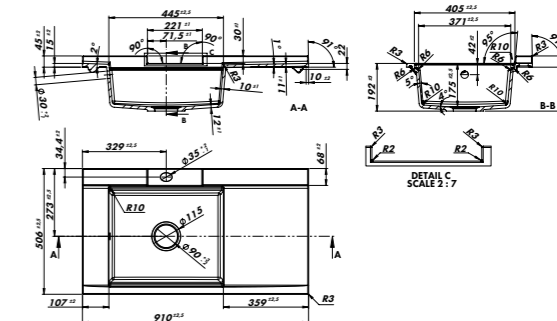

NOUVEAUTÉ

LIGNE SHIVA

GARANTIE ÉVIER : 10 ANS / GARANTIE ACCESSOIRES : 5 ANS

ÉVIER LUISIGRANT - EXISTE EN CUVE À ENCASTRER P. 112

+ PRODUIT

DÉCOUVREZ UN CONCEPT **TOUT EN 1** DANS 1 SEUL ÉVIER !

Exclusivement développé par et pour Luisina, ce modèle est conçu pour cuisiner et nettoyer en un seul geste. Idéal pour préparer les aliments, laver la vaisselle et laver les verres, l'évier SHIVA est la rencontre révolutionnaire du design et de l'efficacité. Un produit phare qui deviendra le cœur de la cuisine.

Les positions du rince-verre et du distributeur de savon ou liquide vaisselle peuvent être inversées.

ACCESSOIRES LIVRÉS DE SÉRIE

1 Mitigeur douche (comprenant une brosse amovible) avec jet cascade

2 Rince-verre 3 Distributeur de savon ou liquide vaisselle 4 Planche à découper

NON RÉVERSIBLE PERCÉ : Ø 35 MM (Mitigeur cascade) PRÉ-PERCÉ : Ø 35 MM (Rince-verre / distributeur de savon) LIVRÉ AVEC VIDAGE MANUEL CHROMÉ

DISPONIBLE SUR NOTRE SITE

DISPONIBILITÉ ÉTÉ 2025

EV21801 NOUVEAUTÉ

EV218016IX

1 bac, 1 égouttoir
Dimensions : l 910 x P 506 x h 222 mm
Cuve : l 445 x P 371 mm
Bonde : ø 90 mm
Sous-meuble : 60 cm
Découpe : 890 x 486 mm

Coloris évier	Finition accessoires		€ HT	€ TTC	€ ÉCO-PART
Blanc	Total Inox	EV218016IX	809	970,93	0,13
Blanc	Noir PVD	EV218016NO	900	1080,13	0,13
Noir	Total Inox	EV218019IX	809	970,93	0,13
Noir	Noir PVD	EV218019NO	900	1080,13	0,13

LE MITIGEUR PROPOSE LES FONCTIONS SUIVANTES AVEC UNE SEULE COMMANDE :

- → jet classique
- → jet par douche amovible
- → nettoyage en profondeur grâce à la brosse amovible adaptée au bec douche
- → rinçage des fruits et légumes en respectant leur surface fragile grâce au jet cascade
- → réglage couplé de la température et du débit

VIDAGE MANUEL DE SÉRIE

VI7670 015

Vidage chromé ø 90 mm → Évier : EV21801