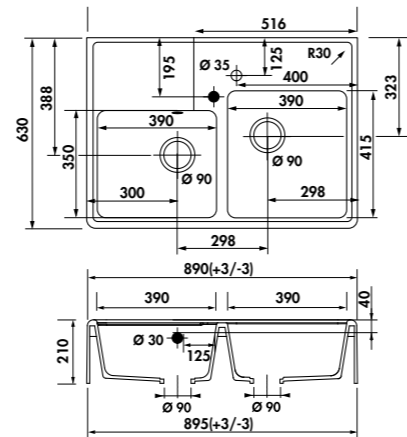

EV93021

2 bacs
Dimensions : l 895 x P 630 x h 210 mm
Cuve 1 : l 390 x P 415 mm / Cuve 2 : l 390 x P 350 mm
Bondesx : ø 90 mm
À poser sur un sous-meuble : 90 cm

	€ HT	€ TTC	€ ÉCO-PART
Blanc mat EV93021 006	607	728,53	0,13
Noir mat EV93021 009	607	728,53	0,13

→ Cet évier ne possède pas de bandeau à l'arrière.