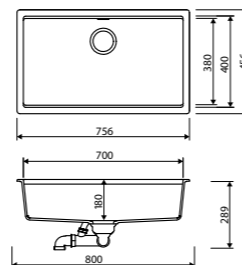

Installation par-dessus
Découpe : 742 x 442 mm (Rayon 10)

Installation par-dessous
Découpe : 700 x 400 mm (Rayon 9)

	€ HT	€ TTC	€ ÉCO-PART	EN OPTION : BONDE Ø90 mm + TROP PLEIN	€ HT	€ TTC	€ ÉCO-PART
Day	EVSP0010006	419	502,93	0,13	Gun metal	AV400054088	78 93,60 0,02
Night	EVSP0010009	419	502,93	0,13	Cuivre	AV400054094	78 93,60 0,02
Dusk	EVSP0010054	419	502,93	0,13	Or	AV400054018	78 93,60 0,02

VIDAGES MANUELS DE SÉRIE

VI410054015 + AV629229
Vidage chromé ø 90 mm → Cuve : EVSP0010

ACCESSOIRES

ZC0018046
Planche à découper en bambou
Dimensions : 395 x 395 mm

€ HT	€ TTC	€ ÉCO-PART
74	88,80	0,00

AEPVS4311
Bac gastronome inox perforé + grille
Dimensions : 324 x 353 mm

€ HT	€ TTC	€ ÉCO-PART
121	145,20	0,00

NOUVEAUTÉ EN OPTION : MANETTES POUR VIDAGE AUTOMATIQUE / SE REPORTER EN PAGE 258 À 261

KITS DE VIDAGE AUTOMATIQUE / SE REPORTER EN PAGE 278