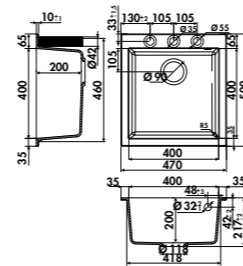

CUVE QUADRILLE EV982 118E

EV982

1 cuve
Dimensions : l 470 x P 500 x h 217 mm
Cuve : l 400 x P 400 mm
Bonde : ø 90 mm
Sous-meuble : **50 cm**
Découpe : 450 x 480 mm

EN OPTION : BONDE Ø 90 mm + TROP PLEIN					
		€ HT	€ TTC	€ ÉCO-PART	
Grismet	EV982 022E	317	380,53	0,13	Gun metal
Blanc Alpin	EV982 116E	317	380,53	0,13	Cuivre
Noirmetal	EV982 118E	317	380,53	0,13	Or
					AV983088
					AV983159
					AV983018