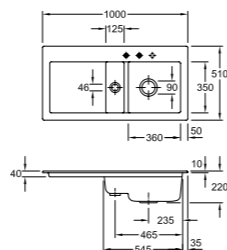

RETROUVEZ TOUS NOS PRIX DANS NOTRE TARIF VILLEROY & BOCH EN VIGUEUR

LIGNE SUBWAY PURE

GARANTIE : 5 ANS

FABRICATION FRANÇAISE

ÉVIERS LUISICERAM

NON RÉVERSIBLE

PERCÉ : Ø 35 MM

LIVRÉ AVEC VIDAGE AUTOMATIQUE CHROMÉ