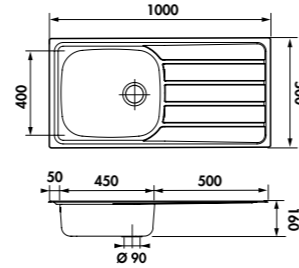

ÉVIERS LUISINOX

EV45011

1 grand bac, 1 égouttoir
Dimensions : l 1000 x P 500 x h 160 mm

Cuve : l 450 x P 400 mm
Bonde : ø 90 mm

Sous-meuble : **60 cm**
Découpe : 975 x 475 mm

	€ HT	€ TTC	€ ÉCO-PART		€ HT	€ TTC	€ ÉCO-PART		
Inox Lisse	EV45011 IL	136	163,33	0,13	Inox Mini Structure	EV45011 IMS	178	213,73	0,13