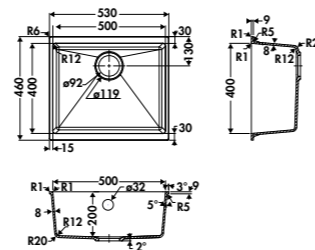

EVSP0004

1 grande cuve
Dimensions :
l 530 x P 460 x h 200 mm
Cuve : l 500 x P 400 mm
Bonde : ø 90 mm
Sous-meuble : **60 cm**
Découpe : 500 x 400 mm (rayon 12)

	€ HT	€ TTC	€ ÉCO-PART	EN OPTION : BONDE Ø 90 mm + TROP PLEIN	€ HT	€ TTC	€ ÉCO-PART
Full Black EVSP0004219	298	357,73	0,13	Gun metal VI0003088	57	68,42	0,02
Champagne EVSP0004630	298	357,73	0,13	Cuivre VI0003159	57	68,42	0,02
				Or VI0003018	57	68,42	0,02