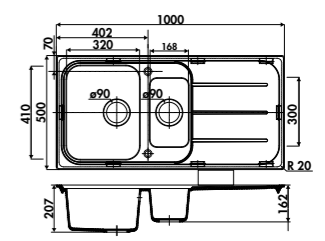

RÉVERSIBLE

PRÉ-PERCÉ : Ø 35 MM

LIVRÉ AVEC VIDAGE MANUEL CHROMÉ