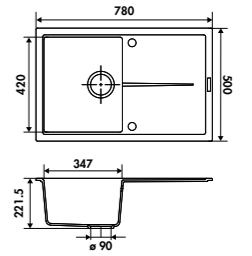

KITS DE VIDAGE MANUEL EN OPTION

Bonde ø 90 mm + trop plein
Coloris Gun métal, cuivre ou or