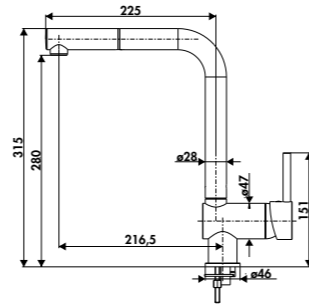

Robinet d'arrêt 35 mm Perçage 35 mm Cartouche céramique 46 mm Embase 46 mm Douchette extractible Douchette mono jet 360° Rotation

		€ HT	€ TTC	€ ÉCO-PART
Chromé	RC262H015	164	196,82	0,02
Noir mat	RC262H079	181	217,22	0,02