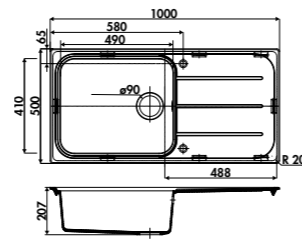

EV8021

2 bacs, 1 égouttoir
Dimensions : l 1160 x P 500 x h 210 mm

Cuve 1: l 323 x P 430 mm
Cuve 2 : l 323 x P 430 mm
Bondes : ø 90 mm

Sous-meuble : 80 cm
Découpe : 1140 x 480 mm

	€ HT	€ TTC	€ ÉCO-PART	EN OPTION : BONDE Ø 90 mm + TROP PLEIN	€ HT	€ TTC	€ ÉCO-PART
Croma EV8021MN2022	305	366,13	0,13	Gun metal AV982088	77	92,42	0,02
Alpina EV8021MN2116	305	366,13	0,13	Cuivre AV982159	77	92,42	0,02
Nera EV8021MN2118	305	366,13	0,13	Or AV982018	77	92,42	0,02

NOUVEAUTÉ EN OPTION : MANETTES POUR VIDAGE AUTOMATIQUE / SE REPORTER EN PAGE 258 A 261

KITS DE VIDAGE AUTOMATIQUE / SE REPORTER EN PAGE 275

LIGNE FUGUE

GARANTIE : 10 ANS

ÉVIERS LUISIGRANT

EV39011

1 grand bac, 1 égouttoir Cuve : 1490 x P410 mm Sous-meuble : **60 cm**
 Dimensions : l 1000 x P 500 x h 207 mm Bonde : ø 90 mm Découpe : 984 x 484 mm (Rayon 20)