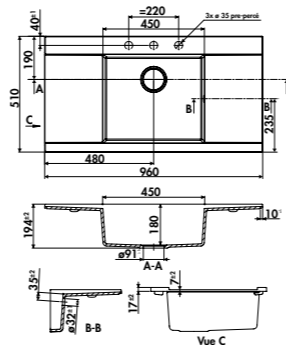

EV0002

1 grand bac, 1 égouttoir

Cuve : 1700 x P 350 mm

Sous-meuble : 80 cm

Dimensions : l 1160 x P 520 x h 213 mm

Bonde : ø 90 mm

Découpe : 1140 x 500 mm (Rayon 10)

		EN OPTION : BONDE Ø90 mm + TROP PLEIN		
	€ HT	€ TTC	€ ÉCO-PART	
Gun metal	AV981088	46	55,22	0,02
Cuivre	AV981159	46	55,22	0,02
Or	AV981018	46	55,22	0,02

	€ HT	€ TTC	€ ÉCO-PART	
Full Black	EV0002219	576	691,33	0,13

NON RÉVERSIBLE