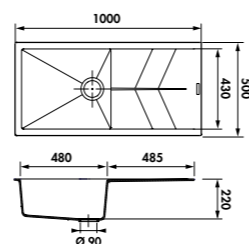

1 grand bac, 1 égouttoir
Dimensions : l 1000 x P 500 x h 220 mm

Cuve : l 480 x P 430 mm
Bonde : ø 90 mm

Sous-meuble : 60 cm
Découpe : 980 x 480 mm

	€ HT	€ TTC	€ ÉCO-PART	EN OPTION : BONDE Ø 90 mm + TROP PLEIN	€ HT	€ TTC	€ ÉCO-PART
Croma EV80011MN2022	287	344,53	0,13	Gun metal AV981088	46	55,22	0,02
Alpina EV80011MN2116	287	344,53	0,13	Cuivre AV981159	46	55,22	0,02
Nera EV80011MN2118	287	344,53	0,13	Or AV981018	46	55,22	0,02

VIDAGES MANUELS DE SERIE

VI005 015

Vidage chromé → Évier : EV80011

VI301VL015

Vidage chromé → Évier : EV8021

KITS DE VIDAGE MANUEL EN OPTION

Bonde ø 90 mm + trop plein
Coloris Gun métal, cuivre ou or

2 bacs, 1 égouttoir
Dimensions : l 1160 x P 500 x h 210 mm

Cuve 1: l 323 x P 430 mm
Cuve 2 : l 323 x P 430 mm
Bondes : ø 90 mm

Sous-meuble : 80 cm
Découpe : 1140 x 480 mm

	€ HT	€ TTC	€ ÉCO-PART	EN OPTION : BONDE Ø 90 mm + TROP PLEIN	€ HT	€ TTC	€ ÉCO-PART
Croma EV8021MN2022	305	366,13	0,13	Gun metal AV982088	77	92,42	0,02
Alpina EV8021MN2116	305	366,13	0,13	Cuivre AV982159	77	92,42	0,02
Nera EV8021MN2118	305	366,13	0,13	Or AV982018	77	92,42	0,02

NOUVEAUTÉ EN OPTION : MANETTES POUR VIDAGE AUTOMATIQUE / SE REPORTER EN PAGE 258 A 261

KITS DE VIDAGE AUTOMATIQUE / SE REPORTER EN PAGE 275