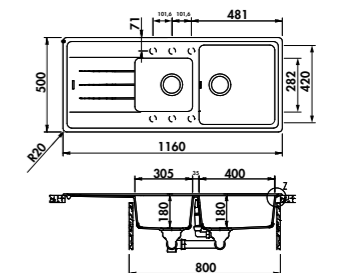

Paniers bouchon sur la version 1 bac uniquement

Donnez un nouveau look à votre cuve !

Ce nouveau panier bouchon simple d'utilisation se transforme en passoire grâce à son bouton intégré facile à saisir et à nettoyer.