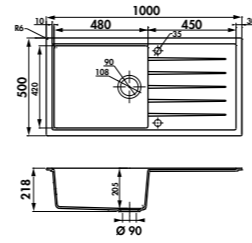

LIGNE SAMBA

GARANTIE : 10 ANS

ÉVIERS LUISIGRANIT