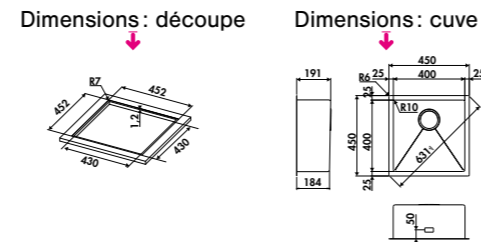

EV53AF

1 cuve
Dimensions : l 450 x P 450 x h 191 mm
Cuve : l 400 x P 400 mm
Bonde : ø 90 mm
Sous-meuble : 50 cm
Découpe : 430 x 430 mm

		SUR COMMANDE			
		VIDAGES AU CHOIX	€ HT	€ TTC	€ ÉCO-PART
Inox Lisse	EV53AFIL1	N°1	539	646,93	0,13
Inox Lisse	EV53AFIL*	N°2 ou 3	556	667,33	0,13
Inox Lisse	EV53AFIL*	N°6 ou 7	575	690,13	0,13

* Remplacez « * » par le numéro de vidage choisi lors de votre commande. Ex : cuve EV53AFIL + vidage 3 = EV53AFIL3.

EV54AF

1 grande cuve
Dimensions : l 570 x P 450 x h 191 mm
Cuve : l 520 x P 400 mm
Bonde : ø 90 mm
Sous-meuble : 60 cm
Découpe : 550 x 430 mm

		SUR COMMANDE			
		VIDAGES AU CHOIX	€ HT	€ TTC	€ ÉCO-PART
Inox Lisse	EV54AFIL1	N°1	562	674,53	0,13
Inox Lisse	EV54AFIL*	N°2 ou 3	575	690,13	0,13
Inox Lisse	EV54AFIL*	N°6 ou 7	588	705,73	0,13

* Remplacez « * » par le numéro de vidage choisi lors de votre commande. Ex : cuve EV54AFIL + vidage 3 = EV54AFIL3.

VIDAGES MANUELS N°1

VI055L 015

Vidage chromé → Cuves : EV53AF / EV54AF / EV55AF / EV56AF

ACCESSOIRE LIVRÉ DE SERIE

CACHE-BONDE INOX

EV55AF

1 grande cuve
Dimensions : l 670 x P 450 x h 191 mm
Cuve : l 620 x P 400 mm
Bonde : ø 90 mm
Sous-meuble : 80 cm
Découpe : 630 x 430 mm

		SUR COMMANDE			
		VIDAGES AU CHOIX	€ HT	€ TTC	€ ÉCO-PART
Inox Lisse	EV55AFIL1	N°1	596	715,33	0,13
Inox Lisse	EV55AFIL*	N°2 ou 3	609	730,93	0,13
Inox Lisse	EV55AFIL*	N°6 ou 7	629	754,93	0,13

* Remplacez « * » par le numéro de vidage choisi lors de votre commande. Ex : cuve EV55AFIL + vidage 3 = EV55AFIL3.

EV56AF

1 grande cuve
Dimensions : l 770 x P 450 x h 191 mm
Cuve : l 720 x P 400 mm
Bonde : ø 90 mm
Sous-meuble : 80 cm
Découpe : 750 x 430 mm

		SUR COMMANDE			
		VIDAGES AU CHOIX	€ HT	€ TTC	€ ÉCO-PART
Inox Lisse	EV56AFIL1	N°1	636	763,33	0,13
Inox Lisse	EV56AFIL*	N°2 ou 3	649	778,93	0,13
Inox Lisse	EV56AFIL*	N°6 ou 7	663	795,73	0,13

* Remplacez « * » par le numéro de vidage choisi lors de votre commande. Ex : cuve EV56AFIL + vidage 3 = EV56AFIL3.