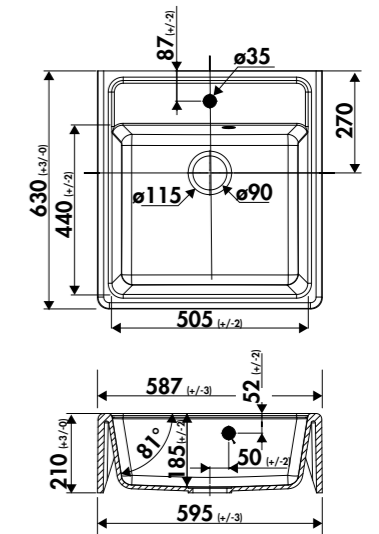

Veillez bien noter que ce produit présente des dimensions variables comprises dans les tolérances indiquées sur son schéma technique. Il est recommandé d'effectuer les métrés définitifs pour les plans de travail, une fois le timbre d'office réceptionné, avec les dimensions exactes prises sur le produit livré. Si celui-ci est dans les tolérances indiquées sur le schéma technique, il ne pourra pas faire l'objet d'un échange.

En raison de la forme particulière des timbres d'office l'opération de sortie du moule de fabrication est plus complexe qu'un modèle classique. C'est pourquoi les timbres d'office présentent un profil trapézoïdal. Il est important d'en tenir compte lors de votre installation, et de vous reporter aux dessins techniques.

EV93021

2 bacs
Dimensions : l 895 x P 630 x h 210 mm
Cuve 1 : l 390 x P 415 mm / Cuve 2 : l 390 x P 350 mm
Bondesx : ø 90 mm
À poser sur un sous-meuble : 90 cm

	€ HT	€ TTC	€ ÉCO-PART
Blanc mat EV93021 006	607	728,53	0,13
Noir mat EV93021 009	607	728,53	0,13

→ Cet évier ne possède pas de bandeau à l'arrière.

EV93000

1 bac
Dimensions : l 595 x P 630 x h 210 mm
Cuve : l 505 x P 440 mm
Bonde : ø 90 mm
À poser sur un sous-meuble : 60 cm

Paniers bouchon de couleur en option

	€ HT	€ TTC	€ ÉCO-PART
Blanc mat EV93000 006	438	525,73	0,13
Noir mat EV93000 009	438	525,73	0,13

EN OPTION : BONDE Ø90 mm + TROP PLEIN	€ HT	€ TTC	€ ÉCO-PART
Gun metal VI0003088	57	68,42	0,02
Cuivre VI0003159	57	68,42	0,02
Or VI0003018	57	68,42	0,02

→ Cet évier ne possède pas de bandeau à l'arrière

EV93011

1 bac, 1 égouttoir
Dimensions : l 895 x P 630 x h 210 mm
Cuve : l 480 x P 450 mm
Bonde : ø 90 mm
À poser sur un sous-meuble : 90 cm

	€ HT	€ TTC	€ ÉCO-PART
Blanc mat EV93011 006	475	570,13	0,13
Noir mat EV93011 009	475	570,13	0,13

Paniers bouchon de couleur en option