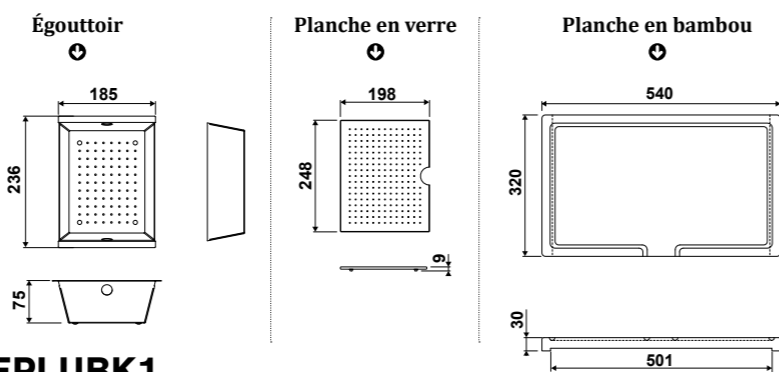

PLANCHES À DÉCOUPER GARANTIE : 2 ANS

AEPLUB

Planche à découper en bambou
Convient pour des éviers de 500 mm de largeur

	€ HT	€ TTC	€ ÉCO-PART
Bambou AEPLUB 046	49	58,80	0,00

AEPLUV

Planche à découper en verre
Convient pour des éviers de 500 mm de largeur

	€ HT	€ TTC	€ ÉCO-PART
Verre AEPLUV 002	44	52,80	0,00

PLANCHE DUOLINE GARANTIE : 2 ANS

PLANCHE À DÉCOUPER VERRE / ÉGOUTTOIR RABATTABLES

UN SEUL PRODUIT pour de nombreuses fonctionnalités

AEPLUBK1

Planche à découper multi-fonctions
Convient pour des éviers de 500 mm de largeur

	€ HT	€ TTC	€ ÉCO-PART
Bambou / Verre / Inox AEPLUBK1 046	119	142,80	0,00

AEPLA7004

Égouttoir rabattable pliable + planche en verre

	€ HT	€ TTC	€ ÉCO-PART
Inox AEPLA7004075	140	168,00	0,00