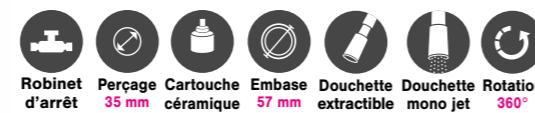

Robinet d'arrêt 35 mm Perçage 35 mm Cartouche céramique Embase 57 mm Douchette extractible Douchette mono jet Rotation 360°

		€ HT	€ TTC	€ ÉCO-PART
Chromé	RC34DO015	119	142,82	0,02
Noir mat	RC34DO079	129	154,82	0,02
Doré mat	RC34DO018	139	166,82	0,02