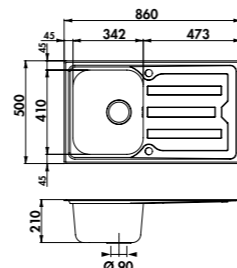

ÉVIERS LUISINOX

NOUVEAUTÉ / VIDAGE MANUEL

EV57011

1 grand bac, 1 égouttoir
Dimensions : l 1000 x P 500 x h 210 mm
Cuve : l 500 x P 400 mm
Bonde : ø 90 mm
Sous-meuble : **80 cm**
Découpe : 975 x 475 mm

		€ HT	€ TTC	€ ÉCO-PART
Inox Lisse	EV57011 IL	260	312,13	0,13
Inox Mini Structure	EV57011 IMS	319	382,93	0,13

EV5711

1 bac, 1 vide-sauce, 1 égouttoir
Dimensions : l 1000 x P 500 x h 210 mm
Cuve : l 342 x P 410 mm Vide-sauce : l 145 x P 335 mm
Bondes : ø 90 mm
Sous-meuble : **60 cm**
Découpe : 975 x 475 mm

		€ HT	€ TTC	€ ÉCO-PART
Inox Lisse	EV5711 IL	279	334,93	0,13
Inox Mini Structure	EV5711 IMS	302	362,53	0,13

EV5701

1 bac, 1 égouttoir
Dimensions : l 860 x P 500 x h 210 mm
Cuve : l 342 x P 410 mm
Bonde : ø 90 mm
Sous-meuble : **50 cm**
Découpe : 835 x 475 mm

		€ HT	€ TTC	€ ÉCO-PART
Inox Lisse	EV5701 IL	218	261,73	0,13
Inox Mini Structure	EV5701 IMS	238	285,73	0,13

EV5721

2 bacs, 1 égouttoir
Dimensions : l 1160 x P 500 x h 210 mm
Cuve 1 : l 342 x P 410 mm Cuve 2 : l 342 x P 410 mm
Bondes : ø 90 mm
Sous-meuble : **80 cm**
Découpe : 1135 x 475 mm

		€ HT	€ TTC	€ ÉCO-PART
Inox Lisse	EV5721 IL	323	387,73	0,13
Inox Mini Structure	EV5721 IMS	318	381,73	0,13

VIDAGES MANUELS DE SERIE

VI005C 015

Vidage chromé → Éviers : EV5701 / EV57011

VI001C 015

Vidage chromé → Éviers : EV5711 / EV5721

NOUVEAUTÉ EN OPTION : KITS DE VIDAGE AUTOMATIQUE CHROMÉ / SE REPORTER EN PAGE 277

Pour la découpe, il est indispensable de se reporter au plan fourni dans l'emballage de l'évier.