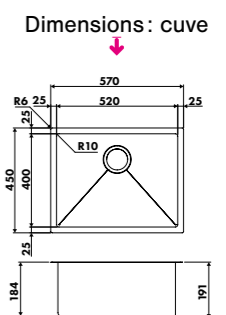

EV77

1 cuve inox brillant
Dimensions : l 570 x P 450 x h 191 mm
Cuve : l 520 x P 400 mm
Bonde : ø 90 mm

Inox PVD Or brillant

EV77018

€ HT 779 € TTC 934,93 € ÉCO-PART 0,13

Version sous-plan
Sous-meuble : 80 cm
Découpe : 520 x 400 mm

Version à encastrer
Sous-meuble : 60 cm
Découpe : 550 x 430 mm

Version à fleur
Sous-meuble : 60 cm
Découpe : 550 x 430 mm

RENDEZ-VOUS SUR NOTRE SITE LUISINA
EN SCANNANT CE CODE QR POUR TROUVER TOUS LES ACCESSOIRES COMPATIBLES AVEC CE COLORIS

EV77088