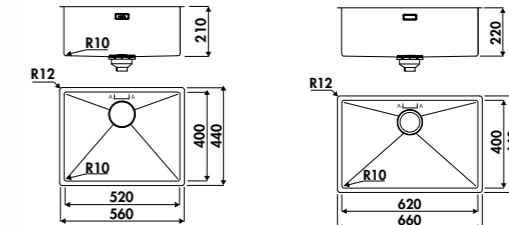

EV620

1 grande cuve inox mat
Dimensions :
I 660 x P 440 x h 220 mm
Cuve : I620 x P400 mm

Bonde : ø 90 mm
Sous-meuble : **80 cm**
Découpe : 620 x 400 mm
(Rayon 10)

Inox PVD Cuivre	EV620159M	€ HT	€ TTC	€ ÉCO-PART
		484	580,93	0,13

ACCESSOIRES LIVRÉS DE SÉRIE
AVEC UNE GRILLE ET UN CACHE-BONDE INOX REVÊTEMENT PVD

LIVRÉ AVEC VIDAGE MANUEL ASSORTI

RENDEZ-VOUS SUR NOTRE SITE LUISINA
EN SCANNANT CE CODE QR POUR TROUVER TOUS LES ACCESSOIRES COMPATIBLES AVEC CE COLORIS