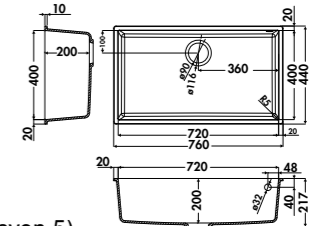

EVSP986

1 grande cuve
Dimensions : l 760 x P 440 x h 217 mm
Cuve : l 720 x P 400 mm
Bonde : ø 90 mm
Sous-meuble : **80 cm**
Découpe : 720 x 400 mm (Rayon 5)

	€ HT	€ TTC	€ ÉCO-PART	EN OPTION : BONDE Ø90 mm + TROP PLEIN				
	€ HT	€ TTC	€ ÉCO-PART	€ HT	€ TTC	€ ÉCO-PART		
Grismetall	EVSP986 022E	346	415,33	0,13				
Granit taupe	EVSP986 059E	346	415,33	0,13				
Blanc Alpin	EVSP986 116E	346	415,33	0,13				
Noirmetal	EVSP986 118E	346	415,33	0,13				
				Gun metal	AV983088	33	39,62	0,02
				Cuivre	AV983159	33	39,62	0,02
				Or	AV983018	33	39,62	0,02