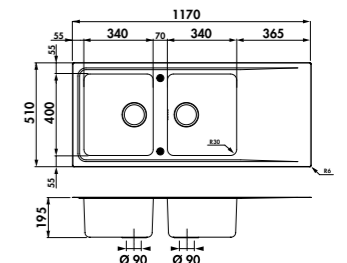

EV5801

1 bac, 1 égouttoir
Dimensions : l 870 x P 510 x h 195 mm
Cuve : l 340 x P 400 mm
Bonde : ø 90 mm
Sous-meuble : 45 cm (120 si plan de travail inférieur à 30 mm)
Découpe : 850 x 490 mm

	€ HT	€ TTC	€ ÉCO-PART
Inox Lisse EV5801 IL	414	496,93	0,13
Inox Mini Structure EV5801 IMS	421	505,33	0,13