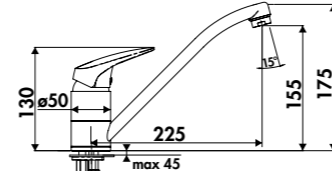

RC261/BM

Mitigeur de cuisine à bec pivotant
Débit : 11,4 L/min à 3 bars
Flexibles fixes

Chromé	RC261/BM 015	€ HT 100	€ TTC 120,02	€ ÉCO-PART 0,02