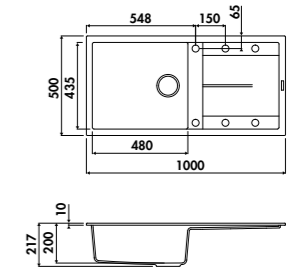

RÉVERSIBLE

PRÉ-PERCÉ : Ø 35 MM

LIVRÉ AVEC VIDAGE MANUEL CHROMÉ

EV91011

1 grand bac, 1 égouttoir
Dimensions : I 1000 x P 500 x h 217 mm

Cuve : I 480 x P 435 mm
Bonde : ø 90 mm

Sous-meuble : 60 cm
Découpe : 980 x 480 mm