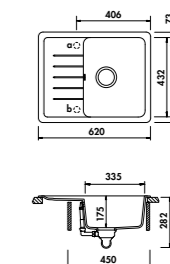

EV217011 NOUVEAUTÉ

1 grand bac, 1 égouttoir
Dimensions : l 1000 x P 500 x h 175 mm
Cuve : l 485 x P 432 mm
Bonde : ø 90 mm
Sous-meuble : 60 cm
Découpe : 980 x 480 mm (Rayon 10)

		EN OPTION : BONDE Ø90 mm + TROP PLEIN			€ HT	€ TTC	€ ÉCO-PART
		Gun metal	AV400060088	77	92,42	0,02	
		Cuivre	AV400060094	77	92,42	0,02	
		Or	AV400060018	77	92,42	0,02	
Puro	EV217011236			343	411,73	0,13	
Stone	EV217011068			343	411,73	0,13	

RÉVERSIBLE

PRÉ-PERCÉ : Ø 35 MM

LIVRÉ AVEC VIDAGE MANUEL CHROMÉ