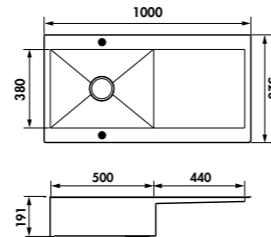

AEG092023

Égouttoir plat en inox
 Dimensions : 347 x 410 mm

€ HT	€ TTC	€ ÉCO-PART
124	148,80	0,00

EV56011E

1 grand bac, 1 égouttoir
 Dimensions : l 1000 x P 520 x h 191 mm
 Cuve : l 500 x P 378 mm
 Bonde : ø 90 mm
 Sous-meuble : **60 cm** (120 si plan de travail inférieur à 30 mm)
 Découpe : 980 x 500 mm