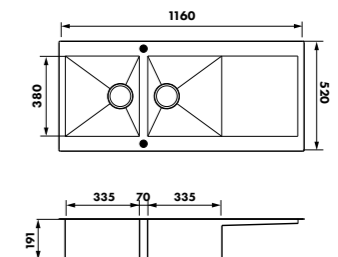

EV5621E

2 bacs, 1 égouttoir
Dimensions : l 1160 x P 520 x h 191 mm
Cuve 1 : l 335 x P 380 mm   Cuve 2 : l 335 x P 380 mm
Bondes : ø 90 mm
Sous-meuble : **80 cm** (120 si plan de travail inférieur à 30 mm)
Découpe : 1140 x 500 mm

Inox Lisse

EV5621E IL

€ HT	€ TTC	€ ÉCO-PART
824	988,93	0,13

VIDAGES AUTOMATIQUES AVEC MANETTE

VI029/1S 015

Vidage chromé → Éviers: EV56011E / 56021E / EV5601E

Carrée satinée

VI036/1 015

Vidage chromé → Évier: EV5621E

ACCESSOIRES

AEG092023

Égouttoir plat en inox
Dimensions : 347 x 410 mm

€ HT	€ TTC	€ ÉCO-PART
124	148,80	0,00