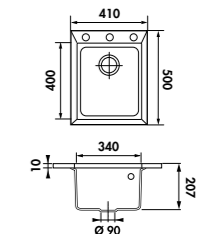

EV982

1 cuve
Dimensions : l 470 x P 500 x h 217 mm
Cuve : l 400 x P 400 mm
Bonde : ø 90 mm
Sous-meuble : **50 cm**
Découpe : 450 x 480 mm

EN OPTION : BONDE Ø 90 mm + TROP PLEIN					
		€ HT	€ TTC	€ ÉCO-PART	
Grismet	EV982 022E	317	380,53	0,13	Gun metal
Blanc Alpin	EV982 116E	317	380,53	0,13	Cuivre
Noirmetal	EV982 118E	317	380,53	0,13	Or
					AV983088
					AV983159
					AV983018

VIDAGES MANUELS DE SERIE

VI091015
Vidage chromé → Cuves : EV982 / EV984

VI092015
Vidage chromé → Cuves : EV983

KITS DE VIDAGE MANUEL EN OPTION

Bonde ø 90 mm + trop plein
Coloris Gun métal, cuivre ou or

EV983

2 cuves
Dimensions : l 790 x P 500 x h 225 mm
Cuve 1 : l 343 x P 395 mm
Cuve 2 : l 343 x P 395 mm
Bondes : ø 90 mm
Sous-meuble : **80 cm**
Découpe : 770 x 480 mm

EN OPTION : BONDE Ø 90 mm + TROP PLEIN					
		€ HT	€ TTC	€ ÉCO-PART	
Grismet	EV983 022E	383	459,73	0,13	Gun metal
Blanc Alpin	EV983 116E	383	459,73	0,13	Cuivre
Noirmetal	EV983 118E	383	459,73	0,13	Or
					AV984088
					AV984159
					AV984018

EV984

1 cuve
Dimensions : l 410 x P 500 x h 207 mm
Cuve : l 340 x P 400 mm
Bonde : ø 90 mm
Sous-meuble : **45 cm**
Découpe : 390 x 480 mm

EN OPTION : BONDE Ø 90 mm + TROP PLEIN					
		€ HT	€ TTC	€ ÉCO-PART	
Grismet	EV984 022E	272	326,53	0,13	Gun metal
Blanc Alpin	EV984 116E	272	326,53	0,13	Cuivre
Noirmetal	EV984 118E	272	326,53	0,13	Or
					AV983088
					AV983159
					AV983018

NOUVEAUTÉ EN OPTION : MANETTES POUR VIDAGE AUTOMATIQUE / SE REPORTER EN PAGE 258 A 261

KITS DE VIDAGE AUTOMATIQUE / SE REPORTER EN PAGE 277