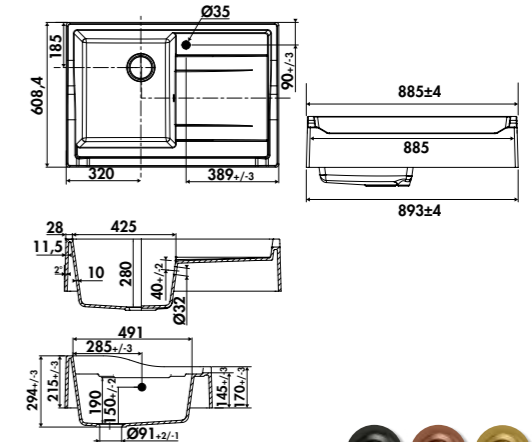

VIDAGES MANUELS DE SERIE

VI0002015

Vidage chromé → Éviers : EV459

VI7670 015

Vidage chromé → Éviers : EV359

EV459

1 grand bac, 1 égouttoir
Dimensions : l 885 x P 608 x h 294 mm
Cuve : l 425 x P 491 mm
Bonde : ø 90 mm
À poser sur un sous-meuble : 90 cm