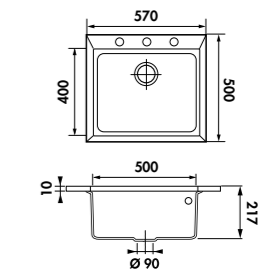

LIGNE QUADRILLE GARANTIE : 10 ANS

CUVES À ENCASTRER LUISIGRANIT - **CUVES DISPONIBLES EN VERSION SOUS-PLANS P. 148**

NOUVEAUTÉ / VIDAGE MANUEL

PRÉ-PERCÉ : Ø 35 MM

LIVRÉ AVEC VIDAGE MANUEL CHROMÉ

EV986

1 grande cuve
Dimensions : l 790 x P 500 x h 217 mm
Cuve : l 720 x P 400 mm
Bonde : ø 90 mm
Sous-meuble : **80 cm**
Découpe : 770 x 480 mm

EN OPTION : BONDE Ø90 mm + TROP PLEIN					
		€ HT	€ TTC	€ ÉCO-PART	
	Grismetal	EV986 022E	364	436,93	0,13
	Blanc Alpin	EV986 116E	364	436,93	0,13
	Noirmetal	EV986 118E	364	436,93	0,13
	Gun metal	AV983088	33	39,62	0,02
	Cuivre	AV983159	33	39,62	0,02
	Or	AV983018	33	39,62	0,02

EV985

1 cuve
Dimensions : l 610 x P 500 x h 207 mm
Cuve : l 540 x P 400 mm
Bonde : ø 90 mm
Sous-meuble : **60 cm**
Découpe : 590 x 480 mm

EN OPTION : BONDE Ø90 mm + TROP PLEIN					
		€ HT	€ TTC	€ ÉCO-PART	
	Grismetal	EV985 022E	334	400,93	0,13
	Blanc Alpin	EV985 116E	334	400,93	0,13
	Noirmetal	EV985 118E	334	400,93	0,13
	Gun metal	AV983088	33	39,62	0,02
	Cuivre	AV983159	33	39,62	0,02
	Or	AV983018	33	39,62	0,02

EV987

1 cuve
Dimensions : l 570 x P 500 x h 217 mm
Cuve : l 500 x P 400 mm
Bonde : ø 90 mm
Sous-meuble : **60 cm**
Découpe : 550 x 480 mm

EN OPTION : BONDE Ø90 mm + TROP PLEIN					
		€ HT	€ TTC	€ ÉCO-PART	
	Grismetal	EV987 022E	334	400,93	0,13
	Blanc Alpin	EV987 116E	334	400,93	0,13
	Noirmetal	EV987 118E	334	400,93	0,13
	Gun metal	AV983088	33	39,62	0,02
	Cuivre	AV983159	33	39,62	0,02
	Or	AV983018	33	39,62	0,02

VIDAGES MANUELS DE SERIE

VI091015

Vidage chromé → Cuves : EV985 / EV986 / EV987

KITS DE VIDAGE MANUEL EN OPTION

Bonde ø 90 mm + trop plein
Coloris Gun métal, cuivre ou or

NOUVEAUTÉ EN OPTION : MANETTES POUR VIDAGE AUTOMATIQUE / SE REPORTER EN PAGE 258 A 261

KITS DE VIDAGE AUTOMATIQUE / SE REPORTER EN PAGE 277