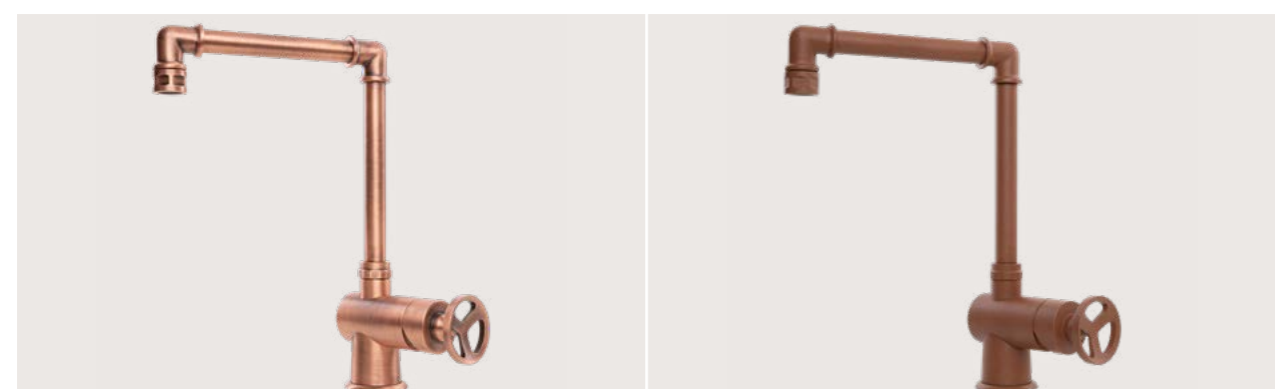

RC945081 | Nero martellato

RC945084 | Tuscan