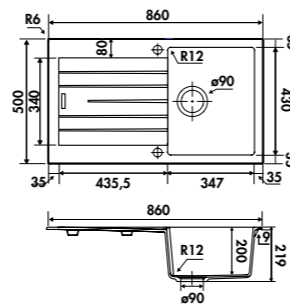

EV87011

1 grand bac, 1 égouttoir
Dimensions : l 1000 x P 500 x h 219 mm
Cuve : l 480 x P 430 mm
Bonde : ø 90 mm

Sous-meuble : 60 cm
Découpe : 980 x 480 mm

		€ HT	€ TTC	€ ÉCO-PART	EN OPTION : BONDE Ø 90 mm + TROP PLEIN				
 Croma Alpina Full black	EV87011 022	328	393,73	0,13	 Gun metal	AV981088	46	55,22	0,02
	EV87011 116	328	393,73	0,13	 Cuivre	AV981159	46	55,22	0,02
	EV87011 219	328	393,73	0,13	 Or	AV981018	46	55,22	0,02
					 Noir	AV106009	18	21,62	0,02