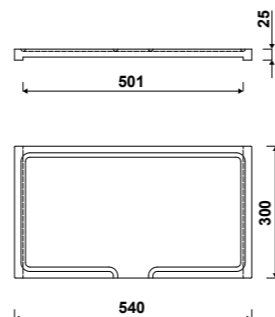

PLANCHES À DÉCOUPER GARANTIE : 2 ANS

AEPLUB

Planche à découper en bambou
Convient pour des éviers de 500 mm de largeur

	€ HT	€ TTC	€ ÉCO-PART
 Bambou AEPLUB 046	49	58,80	0,00

AEPLUV

Planche à découper en verre
Convient pour des éviers de 500 mm de largeur