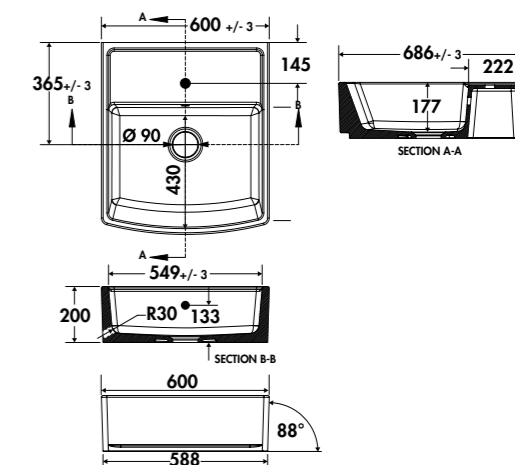

Veillez bien noter que ce produit présente des dimensions variables comprises dans les tolérances indiquées sur son schéma technique. Il est recommandé d'effectuer les métrés définitifs pour les plans de travail, une fois le timbre d'office réceptionné, avec les dimensions exactes prises sur le produit livré. Si celui-ci est dans les tolérances indiquées sur le schéma technique, il ne pourra pas faire l'objet d'un échange.

En raison de la forme particulière des timbres d'office l'opération de sortie du moule de fabrication est plus complexe qu'un modèle classique. C'est pourquoi les timbres d'office présentent un profil trapézoïdal. Il est important d'en tenir compte lors de votre installation, et de vous reporter aux dessins techniques.

EV0016 NOUVEAUTÉ

1 grand bac
Dimensions : l 600 x P 686 x h 200 mm
Cuve : l 549 x P 430 mm
Bonde : Ø 90 mm
À poser sur un sous-meuble : 60 cm

☐ Blanc brillant **EV0016006**

€ HT	€ TTC	€ ÉCO-PART
577	692,53	0,13

→ Cet évier n'est pas émaillé à l'arrière.

EV9526

2 bacs
Dimensions : l 898 x P 660 x h 200 mm
Cuve 1 : l 534 x P 385 mm Cuve 2 : l 281 x P 385 mm
Bondes : Ø 90 mm
À poser sur un sous-meuble : 90 cm

☐ Blanc brillant **EV9526006**

€ HT	€ TTC	€ ÉCO-PART
792	950,53	0,13

→ Cet évier n'est pas émaillé à l'arrière.

DE SERIE

VI359 015
Vidage chromé → Évier : EV0016

VI457 015
Vidage chromé → Évier : EV9526