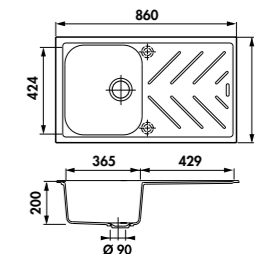

EV35011

1 grand bac, 1 égouttoir
Dimensions : l 1000 x P 500 x h 200 mm
Cuve : l 480 x P 424 mm

Bonde : ø 90 mm

Sous-meuble : 60 cm
Découpe : 980 x 480 mm

	€ HT	€ TTC	€ ÉCO-PART
Croma EV35011 022	284	340,93	0,13
Alpina EV35011 116	284	340,93	0,13
Full black EV35011 219	284	340,93	0,13
Béton EV35011 231	284	340,93	0,13
Champagne EV35011 630	284	340,93	0,13

EN OPTION : BONDE Ø 90 mm + TROP PLEIN		€ HT	€ TTC	€ ÉCO-PART
Gun metal	AV981088	46	55,22	0,02
Cuivre	AV981159	46	55,22	0,02
Or	AV981018	46	55,22	0,02

RÉVERSIBLE

PRÉ-PERCÉ : Ø 35 MM

LIVRÉ AVEC VIDAGE MANUEL CHROMÉ