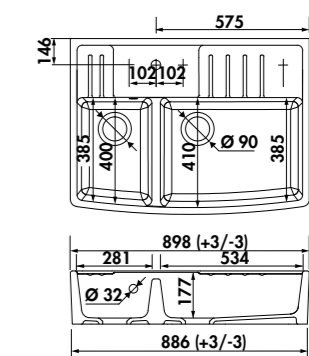

EV0016 NOUVEAUTÉ

1 grand bac
Dimensions : l 600 x P 686 x h 200 mm
Cuve : l 549 x P 430 mm
Bonde : Ø 90 mm
À poser sur un sous-meuble : 60 cm

☐ Blanc brillant **EV0016006**

€ HT	€ TTC	€ ÉCO-PART
577	692,53	0,13

→ Cet évier n'est pas émaillé à l'arrière.