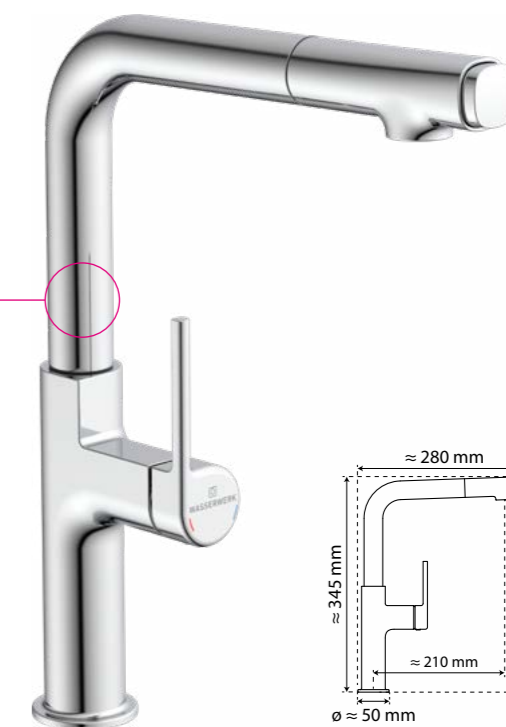

NOUVEAUTÉ
RC700960
Mitigeur de cuisine avec douchette
Débit : **6,4L/min à 3 bars**
Flexibles fixes

- Robinet d'arrêt
- Perçage 35 mm
- Cartouche céramique
- Embase 50 mm
- Douchette extractible double jet
- Limiteur de T°
- Rotation 360°
- Cool start

	€ HT	€ TTC	€ ÉCO-PART		€ HT	€ TTC	€ ÉCO-PART		
Chromé	RC700960	333	399,02	0,02	Nickel brossé PVD	RC700965	366	439,02	0,02
Noir mat	RC700966	374	449,02	0,02	Graphite mat PVD	RC700962	458	549,02	0,02
					Or brossé PVD	RC700964	416	499,02	0,02