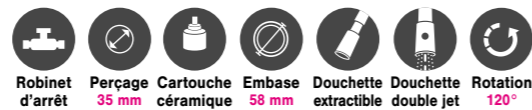

€ HT	€ TTC	€ ÉCO-PART
Chromé	R205 015	256	307,22 0,02

GARANTIE : 2 ANS

FABRICATION EUROPÉENNE