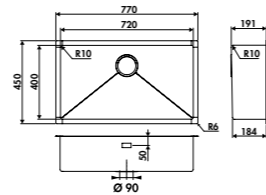

EVSP56

1 grande cuve
Dimensions : l 770 x P 450 x h 191 mm
Cuve : l 720 x P 400 mm
Bonde : ø 90 mm
Sous-meuble : **90 cm**
Découpe : 720 x 400 mm (Rayon 10)

		VIDAGES AU CHOIX	€ HT	€ TTC	€ ÉCO-PART
Inox Lisse	EVSP56IL1	N°1	459	550,93	0,13
Inox Lisse	EVSP56IL*	N°2, 3, 4, 5 ou 9	474	568,93	0,13
Inox Lisse	EVSP56IL*	N°6, 10 ou 12	506	607,33	0,13
Inox Lisse	EVSP56IL*	N°7, 11 ou 13	494	592,93	0,13
Inox Nid d'abeille	EVSP56IND1	N°1	513	615,73	0,13
Inox Nid d'abeille	EVSP56IND*	N°2, 3, 4, 5 ou 9	526	631,33	0,13
Inox Nid d'abeille	EVSP56IND*	N°6, 10 ou 12	539	646,93	0,13
Inox Nid d'abeille	EVSP56IND*	N°7, 11 ou 13	583	699,73	0,13
Inox Vintage	EVSP56IV*	N°6 ou 7	534	640,93	0,13
Inox Vintage	EVSP56IV*	N°9	521	625,33	0,13
Inox Vintage	EVSP56IV*	N°10 ou 12	565	678,13	0,13
Inox Vintage	EVSP56IV*	N°11 ou 13	543	651,73	0,13

* Remplacez « * » par le numéro de vidage choisi lors de votre commande. Ex : cuve EVSP56IL + vidage 3 = EVSP56IL3.

VIDAGES MANUELS N°1

VI055L 015
Vidage chromé
→ Cuves : EVSP55 / EVSP56 / EVSP57

VIDAGES AUTOMATIQUES AVEC MANETTE AU CHOIX

AV056L 015
Vidage chromé
→ Cuves : EVSP55 / EVSP56 / EVSP57

AV056LIV
Vidage inox vintage
→ Cuves : EVSP55 / EVSP56 / EVSP57

Perçage manette 35 mm

ACCESSOIRE LIVRE DE SERIE

CACHE-BONDE INOX