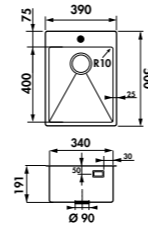

Inox Lisse	EV52IL1	VIDAGE	€ HT	€ TTC	€ ÉCO-PART
		N°1	463	555,73	0,13