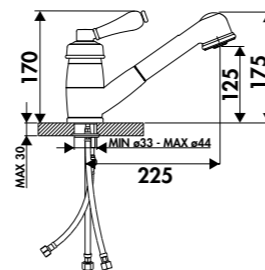

€ HT	€ TTC	€ ÉCO-PART
Chromé	R205 015	256	307,22 0,02

GARANTIE : 2 ANS

FABRICATION EUROPÉENNE