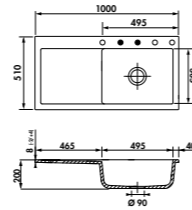

ÉVIERS LUISICERAM

SON + PRODUIT : grande finesse des contours de l'évier

EV5075

1 grand bac, 1 égouttoir
Dimensions : l 1000 x P 510 x h 200 mm
Cuve : l 495 x P 385 mm
Bonde : ø 90 mm
Sous-meuble : 60 cm
Découpe : 970 x 480 mm (Rayon 5)