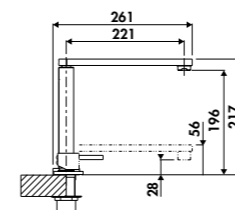

BECS RÉTRACTABLE RCD4569/BR

Mitigeur de cuisine rétractable
Hauteur mitigeur rabattu : 56 mm
Débit : 7 L/min à 3 bars
Flexibles fixes