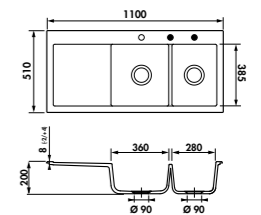

EV5078

2 bacs, 1 égouttoir
Dimensions : l 1100 x P 510 x h 200 mm
Cuve 1 : l 360 x P 385 mm Cuve 2 : l 280 x P 385 mm
Bondes : ø 90 mm
Sous-meuble : 80 cm
Découpe : 1070 x 480 mm (Rayon 5)

	BAC À GAUCHE	BAC À DROITE	€ HT	€ TTC	€ ÉCO-PART
Alu	EV5078G 005	EV5078D 005	986	1183,33	0,13
Polar	EV5078G 006	EV5078D 006	986	1183,33	0,13
Magnolie	EV5078G 208	EV5078D 208	986	1183,33	0,13
Blanc brillant	EV5078G 216	EV5078D 216	986	1183,33	0,13
Nigra	EV5078G 218	EV5078D 218	986	1183,33	0,13