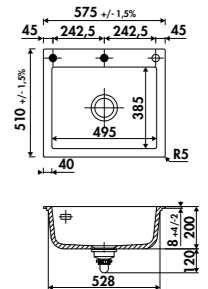

€ HT	€ TTC	€ ÉCO-PART
Blanc brillant EV5057216	712	854,53	0,13
Nero (brillant) EV5057009	712	854,53	0,13