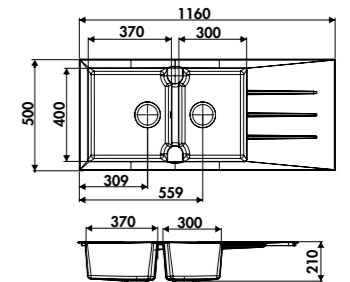

EV185

1 bac, 1 égouttoir
Dimensions : l 810 x P 500 x h 210 mm
Cuve : l 377 x P 417 mm
Bonde : ø 90 mm
Sous-meuble : 50 cm
Découpe : 790 x 480 mm (Rayon 10)

	Blanc	EV185 006	€ HT	€ TTC	€ ÉCO-PART
Granité noir	EV185 129	158	189,73	0,13