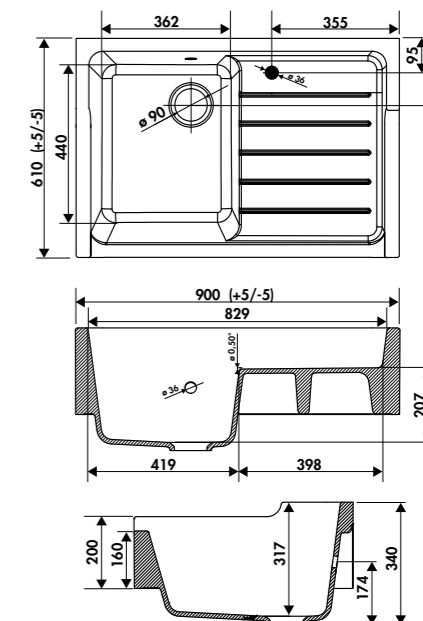

Veillez bien noter que ce produit présente des dimensions variables comprises dans les tolérances indiquées sur son schéma technique. Il est recommandé d'effectuer les métrés définitifs pour les plans de travail, une fois le timbre d'office réceptionné, avec les dimensions exactes prises sur le produit livré. Si celui-ci est dans les tolérances indiquées sur le schéma technique, il ne pourra pas faire l'objet d'un échange.

TIMBRE D'OFFICE EV0017006

En raison de la forme particulière des timbres d'office l'opération de sortie du moule de fabrication est plus complexe qu'un modèle classique. C'est pourquoi les timbres d'office présentent un profil trapézoïdal. Il est important d'en tenir compte lors de votre installation, et de vous reporter aux dessins techniques.

EV159CER

1 bac, 1 égouttoir.
Dimensions : l 900 x P 610 x h 340 mm
Cuve : l 362 x P 440 mm
Bonde : ø 90 mm
À poser sur un sous-meuble : 90 cm

Blanc

EV159CER 006

€ HT	€ TTC	€ ÉCO-PART
823	987,73	0,13

→ Cet évier n'est pas émaillé à l'arrière.

EV0017 NOUVEAUTÉ

1 grand bac
Dimensions : l 596 x P 630 x h 240 mm
Cuve : l 514 x P 435 mm
Bonde : ø 90 mm
À poser sur un sous-meuble : 60 cm

Blanc brillant

EV0017006

€ HT	€ TTC	€ ÉCO-PART
629	754,93	0,13

→ Cet évier n'est pas émaillé à l'arrière.

VIDAGES MANUELS DE SÉRIE

VI359 015

Vidage chromé → Éviers : EV159CER / EV0017