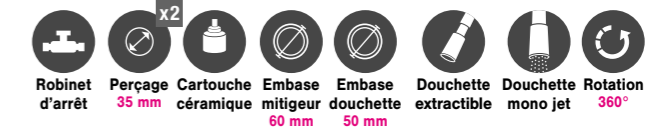

Robinet d'arrêt 35 mm Perçage 35 mm Cartouche céramique 60 mm Embase mitigeur 60 mm Embase douchette 50 mm Douchette extractible Douchette mono jet Rotation 360°