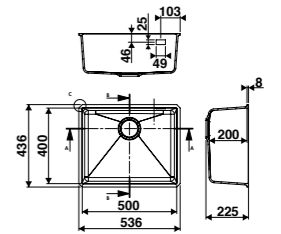

CUVES SOUS-PLANS LUISIGRANIT

NOUVEAUTÉ EN OPTION : MANETTES POUR VIDAGE AUTOMATIQUE / SE REPORTER EN PAGE 258 A 261

KITS DE VIDAGE AUTOMATIQUE / SE REPORTER EN PAGE 279