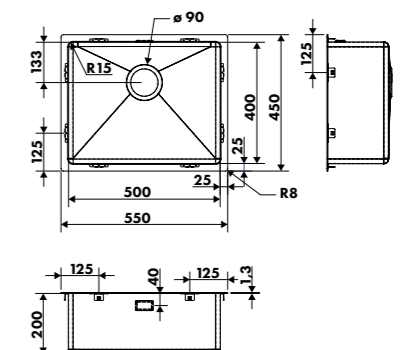

EVSP0001

1 cuve inox brillant
Dimensions : l 550 x P 450 x h 200 mm
Cuve : l 500 x P 400 mm
Bonde : ø 90 mm
Sous-meuble : 80 cm
Découpe : 500 x 400 mm (Rayon 15)

Coloris	€ HT	€ TTC	€ ÉCO-PART
Inox PVD Or (YELLOW GOLD)	381	457,33	0,13

EVSP0001037

RENDEZ-VOUS SUR NOTRE SITE LUISINA
EN SCANNANT CE CODE QR POUR TROUVER TOUS LES ACCESSOIRES COMPATIBLES AVEC CE COLORIS