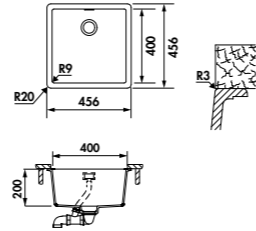

LIGNE NOCTURNE

GARANTIE : 10 ANS

LIVRÉ AVEC VIDAGE MANUEL CHROMÉ

CUVES SOUS-PLANS LUISIGRANIT

ÉVIERS DISPONIBLES EN VERSION À ENCASTRER AVEC LE KIT AEFIX630194

NOUVEAUTÉ EN OPTION : KITS DE VIDAGE AUTOMATIQUE CHROME / SE REPORTER EN PAGE 279