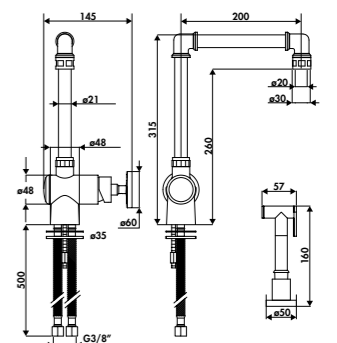

*Délai de livraison : entre 3 à 4 semaines.

RC947DO

Mitigeur de cuisine
design Factory
Poignée assortie
Débit : 9 L/min à 3 bars
FINITION : TUSCAN
Flexibles fixes

Robinet d'arrêt 35 mm Perçage 35 mm Cartouche céramique 60 mm Embase mitigeur 60 mm Embase douchette 50 mm Douchette extractible Douchette mono jet Rotation 360°