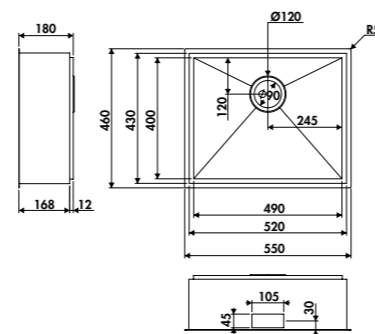

Cache trop plein
55 x 30 mm
Découpe Cache trop plein
48 x 25 mm

VIDAGE MANUEL EN OPTION

VI071015
Vidage chromé → Cuves : DRESS

€ HT	€ TTC	€ ÉCO-PART
18	21,62	0,02

LIVRE DE SERIE

AVCB025
CACHE-BONDE INOX

CACHE TROP PLEIN INCLUS : CHROME