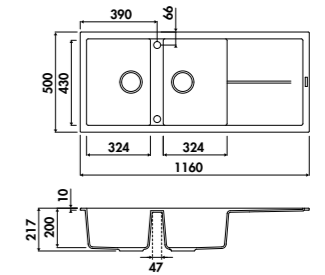

LIGNE MAESTOSO

GARANTIE : 10 ANS

ÉVIERS LUISIGRANIT

EV9101P

1 bac, 1 petit égouttoir
Dimensions :
I 650 x P 500 x h 217 mm
Cuve : I 380 x P 435 mm
Bonde : ø 90 mm
Sous-meuble : 50 cm
Découpe : 630 x 480 mm

	NOUVEAUTÉ	EV9101P 116E	€ HT	€ TTC	€ ÉCO-PART
Blanc Alpin			305	366,13	0,13
Grismetal		EV9101P 022E	305	366,13	0,13
Full Black		EV9101P 219E	305	366,13	0,13

	EN OPTION : BONDE Ø90 mm + TROP PLEIN	€ HT	€ TTC	€ ÉCO-PART
Gun metal	AV981088	46	55,22	0,02
Cuivre	AV981159	46	55,22	0,02
Or	AV981018	46	55,22	0,02

EV9101

1 bac, 1 égouttoir
Dimensions :
I 790 x P 500 x h 217 mm
Cuve : I 380 x P 435 mm
Bonde : ø 90 mm
Sous-meuble : 50 cm
Découpe : 770 x 480 mm

	NOUVEAUTÉ	EV9101 116E	€ HT	€ TTC	€ ÉCO-PART
Blanc Alpin			330	396,13	0,13
Grismetal		EV9101 022E	330	396,13	0,13
Full Black		EV9101 219E	330	396,13	0,13

	EN OPTION : BONDE Ø90 mm + TROP PLEIN	€ HT	€ TTC	€ ÉCO-PART
Gun metal	AV981088	46	55,22	0,02
Cuivre	AV981159	46	55,22	0,02
Or	AV981018	46	55,22	0,02

EV91011P

1 grand bac, 1 petit égouttoir
Dimensions :
I 860 x P 500 x h 217 mm
Cuve : I 480 x P 435 mm
Bonde : ø 90 mm
Sous-meuble : 60 cm
Découpe : 840 x 480 mm

	NOUVEAUTÉ	EV91011P 116E	€ HT	€ TTC	€ ÉCO-PART
Blanc Alpin			335	402,13	0,13
Grismetal		EV91011P 022E	335	402,13	0,13
Full Black		EV91011P 219E	335	402,13	0,13

	EN OPTION : BONDE Ø90 mm + TROP PLEIN	€ HT	€ TTC	€ ÉCO-PART
Gun metal	AV981088	46	55,22	0,02
Cuivre	AV981159	46	55,22	0,02
Or	AV981018	46	55,22	0,02

VIDAGES MANUELS DE SERIE

VI088L015

Vidage chromé → Éviers : EV9101 / EV9101P / EV91011 / EV91011P

VI090L015

Vidage chromé → Éviers : EV9121

KITS DE VIDAGE MANUEL EN OPTION

Bonde ø 90 mm + trop plein
Coloris Gun métal, cuivre ou or

RÉVERSIBLE

PRÉ-PERCÉ : Ø 35 MM

LIVRÉ AVEC VIDAGE MANUEL CHROMÉ

EV91011

1 grand bac, 1 égouttoir
Dimensions : I 1000 x P 500 x h 217 mm

Cuve : I 480 x P 435 mm
Bonde : ø 90 mm

Sous-meuble : 60 cm
Découpe : 980 x 480 mm