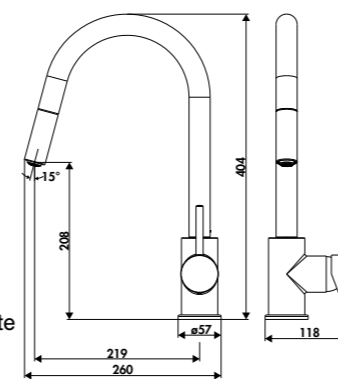

Robinet d'arrêt 35 mm Perçage 35 mm Cartouche céramique Embase 57 mm Douchette extractible Douchette mono jet Rotation 360°

		€ HT	€ TTC	€ ÉCO-PART
Chromé	RC34DO015	119	142,82	0,02
Noir mat	RC34DO079	129	154,82	0,02
Doré mat	RC34DO018	139	166,82	0,02