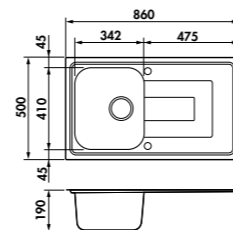

1 grand bac, 1 égouttoir
 Dimensions : l 1000 x P 500 x h 210 mm
 Cuve : l 500 x P 400 mm
 Bonde : ø 90 mm
 Sous-meuble : **80 cm**
 Découpe : 975 x 475 mm

	€ HT	€ TTC	€ ÉCO-PART
Inox Lisse EV48011 IL	327	392,53	0,13
Inox Mini Structure EV48011 IMS	362	434,53	0,13