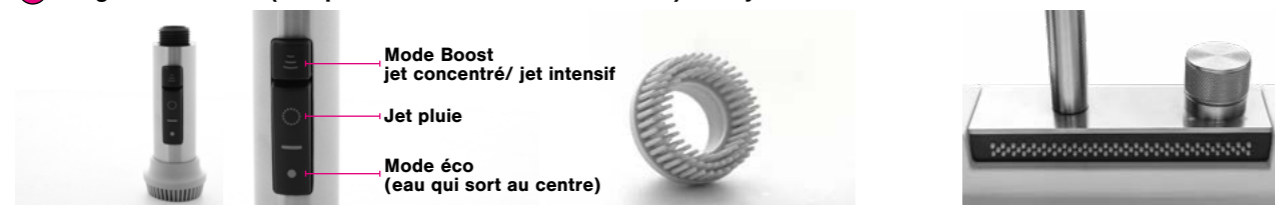

2 Rince-verre 3 Distributeur de savon ou liquide vaisselle 4 Planche à découper