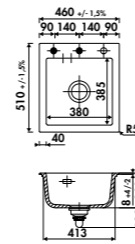

EV5056

1 cuve
Dimensions : l 460 x P 510 x h 200 mm
Cuve: l 380 x P 385 mm
Bonde : ø 90 mm
Sous-meuble : **50 cm**
Découpe : 430 x 480 mm (Rayon 5)