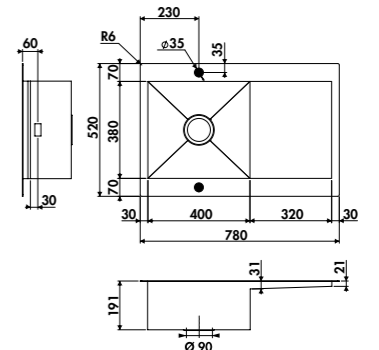

VIDAGES AUTOMATIQUES AVEC MANETTE

VI029/1S 015

Vidage chromé → Éviers : EV5604 / EV5602 / EV5603

ACCESSOIRES

AEG092023

Égouttoir plat en inox
Dimensions : 347 x 410 mm

€ HT	€ TTC	€ ÉCO-PART
124	148,80	0,00