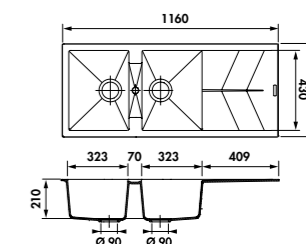

EV8021

2 bacs, 1 égouttoir
Dimensions : l 1160 x P 500 x h 210 mm

Cuve 1: l 323 x P 430 mm
Cuve 2 : l 323 x P 430 mm
Bondes : ø 90 mm

Sous-meuble : 80 cm
Découpe : 1140 x 480 mm

	€ HT	€ TTC	€ ÉCO-PART	EN OPTION : BONDE Ø 90 mm + TROP PLEIN	€ HT	€ TTC	€ ÉCO-PART
Croma EV8021MN2022	305	366,13	0,13	Gun metal AV982088	77	92,42	0,02
Alpina EV8021MN2116	305	366,13	0,13	Cuivre AV982159	77	92,42	0,02
Nera EV8021MN2118	305	366,13	0,13	Or AV982018	77	92,42	0,02