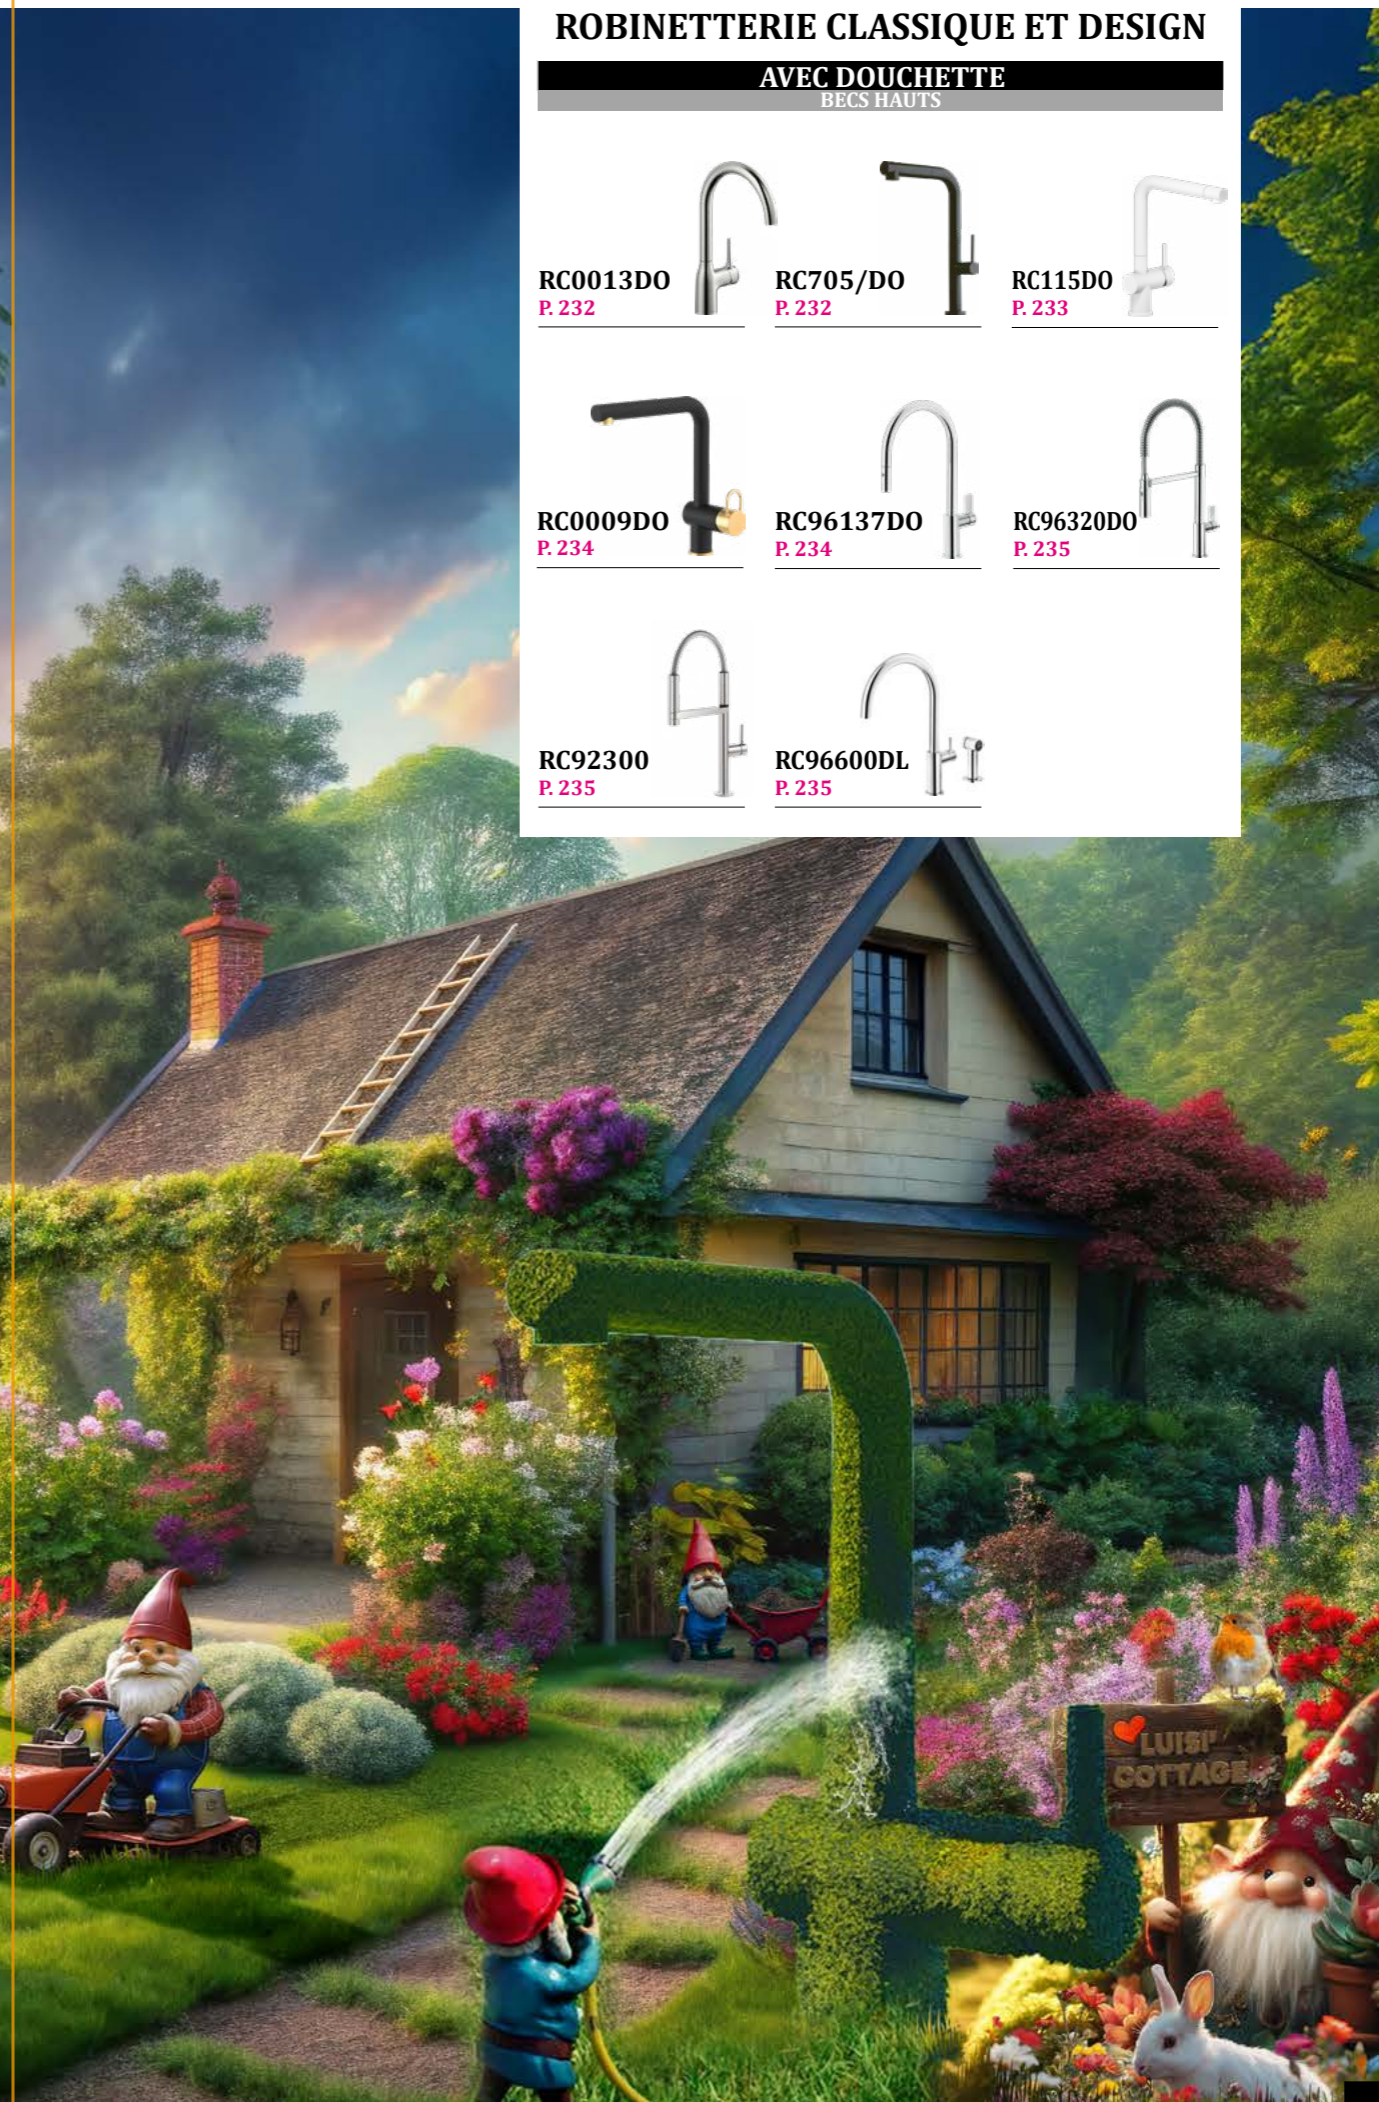

ROBINETTERIE CLASSIQUE ET DESIGN

AVEC DOUCHETTE
BECS HAUTS

RC0013DO
P. 232

RC705/DO
P. 232

RC115DO
P. 233

RC0009DO
P. 234

RC96137DO
P. 234

RC96320DO
P. 235

RC92300
P. 235

RC96600DL
P. 235