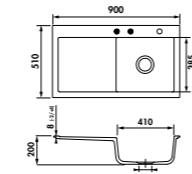

ÉVIERS LUISICERAM

SON + PRODUIT : grande finesse des contours de l'évier

EV5075

1 grand bac, 1 égouttoir
Dimensions : l 1000 x P 510 x h 200 mm
Cuve : l 495 x P 385 mm
Bonde : ø 90 mm
Sous-meuble : 60 cm
Découpe : 970 x 480 mm (Rayon 5)

	BAC À GAUCHE	BAC À DROITE	€ HT	€ TTC	€ ÉCO-PART
Alu	EV5075G 005	EV5075D 005	776	931,33	0,13
Polar	EV5075G 006	EV5075D 006	776	931,33	0,13
Magnolie	EV5075G 208	EV5075D 208	776	931,33	0,13
Blanc brillant	EV5075G 216	EV5075D 216	776	931,33	0,13
Nigra	EV5075G 218	EV5075D 218	776	931,33	0,13

EN OPTION : BONDE Ø 90 mm + TROP PLEIN

	€ HT	€ TTC	€ ÉCO-PART
Bicolore AV974991	58	69,62	0,02

EV5074

1 bac, 1 égouttoir
Dimensions : l 900 x P 510 x h 200 mm
Cuve : l 410 x P 385 mm
Bonde : ø 90 mm
Sous-meuble : 50 cm
Découpe : 870 x 480 mm (Rayon 5)

	BAC À GAUCHE	BAC À DROITE	€ HT	€ TTC	€ ÉCO-PART
Alu	EV5074G 005	EV5074D 005	655	786,13	0,13
Polar	EV5074G 006	EV5074D 006	655	786,13	0,13
Magnolie	EV5074G 208	EV5074D 208	655	786,13	0,13
Blanc brillant	EV5074G 216	EV5074D 216	655	786,13	0,13
Nigra	EV5074G 218	EV5074D 218	655	786,13	0,13

EN OPTION : BONDE Ø 90 mm + TROP PLEIN

	€ HT	€ TTC	€ ÉCO-PART
Bicolore AV974991	58	69,62	0,02

EV5073

1 bac, 2 égouttoirs
Dimensions : l 1060 x P 510 x h 200 mm
Cuve : l 410 x P 385 mm
Bonde : ø 90 mm
Sous-meuble : 50 cm
Découpe : 1030 x 480 mm (Rayon 5)

	€ HT	€ TTC	€ ÉCO-PART
Alu	EV5073 005	818	981,73 0,13
Polar	EV5073 006	818	981,73 0,13
Magnolie	EV5073 208	818	981,73 0,13
Blanc brillant	EV5073 216	818	981,73 0,13
Nigra	EV5073 218	818	981,73 0,13

EN OPTION : BONDE Ø 90 mm + TROP PLEIN

	€ HT	€ TTC	€ ÉCO-PART
Bicolore AV974991	58	69,62	0,02

KITS DE VIDAGE AUTOMATIQUE EN OPTION NOUVEAUTÉ

AV974991
Bonde ø 90 mm + trop plein
Kit vidage bonde bicolore noir & or + trop plein en inox revêtement PVD Or

VIDAGES AUTOMATIQUES DE SÉRIE

VI052 015
Vidage chromé → Éviers : EV5075 / EV5073 / EV5074

EV5076