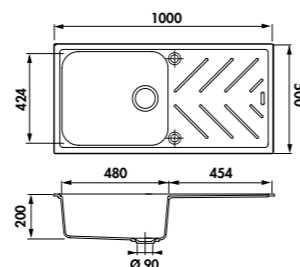

ÉVIER ARPÈGE EV35011 219

EV35011

1 grand bac, 1 égouttoir
Dimensions : l 1000 x P 500 x h 200 mm
Cuve : l 480 x P 424 mm

Bonde : ø 90 mm

Sous-meuble : 60 cm
Découpe : 980 x 480 mm

	€ HT	€ TTC	€ ÉCO-PART
Croma EV35011 022	284	340,93	0,13
Alpina EV35011 116	284	340,93	0,13
Full black EV35011 219	284	340,93	0,13
Béton EV35011 231	284	340,93	0,13
Champagne EV35011 630	284	340,93	0,13