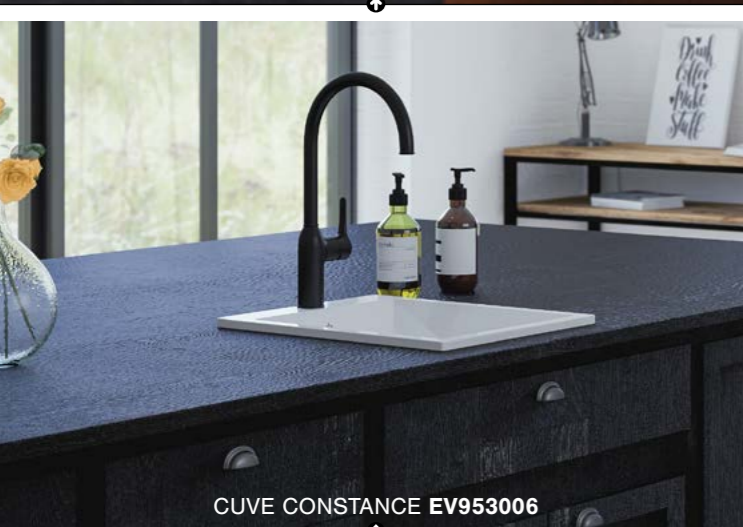

ÉVIER SLAM EV186 129

NOUVEAUTÉ
MITIGEUR 700918

NOUVEAUTÉ
CUVE LEGATO+ EV521018M

MITIGEUR RC945083

TIMBRE D'OFFICE EV359 006

NOUVEAUTÉ
ÉVIER BOHÈME EV21701P236

CUVE CONSTANCE EV953006

MITIGEUR RC115DO079