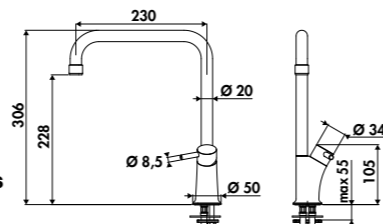

NOUVEAUTÉ
RC254

Mitigeur de cuisine à bec pivotant
Débit : 8,5 L/min à 3 bars
Flexibles fixes

Robinet d'arrêt 35 mm Perçage 35 mm Cartouche céramique Embase 52 mm Limiteur de T° Rotation 360°

		€ HT	€ TTC	€ ÉCO-PART
Chromé	RC254015	79	94,82	0,02
Noir mat	RC254079	99	118,82	0,02

RC260H

Mitigeur de cuisine à bec haut pivotant
Débit : 5,7 L/min à 3 bars
Flexibles mobiles

Robinet d'arrêt 35 mm Perçage 35 mm Cartouche céramique Embase 45 mm Rotation 180°

		€ HT	€ TTC	€ ÉCO-PART
Chromé	RC260H015	122	146,42	0,02
Nickel brossé	RC260H065	149	178,82	0,02
Noir mat	RC260H079	137	164,42	0,02
Doré mat	RC260H091	163	195,62	0,02
Cuivré mat	RC260H198	157	188,42	0,02

CHROME : finition haute qualité

RC92813

Mitigeur de cuisine à bec pivotant
Débit : 10 L/min à 3 bars
Flexibles fixes

Robinet d'arrêt 35 mm Perçage 35 mm Cartouche céramique Embase 50 mm Débit 50% Limiteur de T° Rotation 360°

		€ HT	€ TTC	€ ÉCO-PART
Chromé	RC92813 015	140	168,02	0,02

NOUVEAUTÉ
RC74

Mitigeur de cuisine à bec pivotant
Débit : 8,5 L/min à 3 bars
Flexibles fixes

Robinet d'arrêt 35 mm Perçage 35 mm Cartouche céramique Embase 52 mm Limiteur de T° Rotation 360°

		€ HT	€ TTC	€ ÉCO-PART
Chromé	RC74015	109	130,82	0,02
Noir mat	RC74079	129	154,82	0,02

RC180

Mitigeur de cuisine à bec pivotant
Débit : 14 L/min à 3 bars
Flexibles fixes

Robinet d'arrêt 35 mm Perçage 35 mm Cartouche céramique Embase 50 mm Rotation 360°

		€ HT	€ TTC	€ ÉCO-PART
Chromé	RC180 015	198	237,62	0,02

NOUVEAUTÉ
RC261H

Mitigeur de cuisine à bec pivotant
Débit : 13,28 L/min à 3 bars
Flexibles fixes

Robinet d'arrêt 35 mm Perçage 35 mm Cartouche céramique Embase 46 mm Rotation 360°

		€ HT	€ TTC	€ ÉCO-PART
Chromé	RC261H015	145	174,02	0,02
Noir mat	RC261H079	160	192,02	0,02