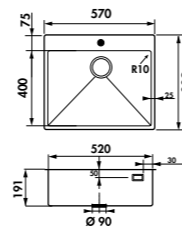

EV54

1 grande cuve
Dimensions : l 570 x P 500 x h 191 mm
Cuve : l 520 x P 400 mm
Bonde : ø 90 mm
Sous-meuble : **60 cm**
Découpe : 550 x 480 mm

Inox Lisse	EV54IL1	VIDAGE	€ HT	€ TTC	€ ÉCO-PART
		N°1	490	588,13	0,13