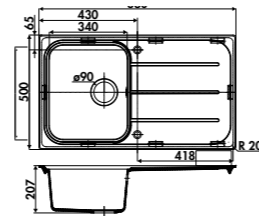

EV39011

1 grand bac, 1 égouttoir   Cuve : 1490 x P410 mm   Sous-meuble : **60 cm**
Dimensions : l 1000 x P 500 x h 207 mm   Bonde : ø 90 mm   Découpe : 984 x 484 mm (Rayon 20)

		EN OPTION : BONDE Ø90 mm + TROP PLEIN			€ HT	€ TTC	€ ÉCO-PART
		Gun metal	AV981088	46	55,22	0,02	
		Cuivre	AV981159	46	55,22	0,02	
		Or	AV981018	46	55,22	0,02	
	Croma	EV39011 022		295	354,13	0,13	
	Full black	EV39011 219		295	354,13	0,13