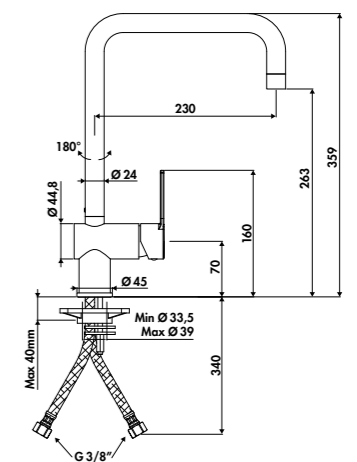

ROBINETTERIE CLASSIQUE ET DESIGN

AVEC DOUCHETTE

luisina
DESIGN
www.luisina.com

ROBINETTERIE CLASSIQUE ET DESIGN

AVEC DOUCHETTE
BECS HAUTS

RC0013DO
P. 232

RC705/DO
P. 232

RC115DO
P. 233