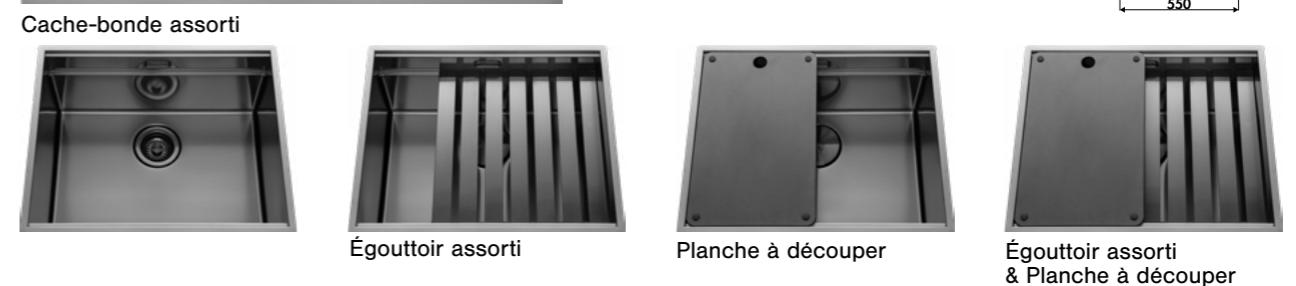

EV521 NOUVEAUTÉ

1 cuve inox mat
Dimensions : l 550 x P 450 x h 246 mm

Cuve : l 520 x P 420 mm
Bonde : ø 90 mm

Sous-meuble : 80 cm
Découpe à respecter : 520 x 422 mm (Rayon 10)

	€ HT	€ TTC	€ ÉCO-PART
Inox PVD Gun metal EV521088M	597	716,53	0,13

ACCESSOIRES LIVRÉS DE SÉRIE

AVEC UN ÉGOUTTOIR, UNE PLANCHE À DÉCOUPER ET UN CACHE BONDE INOX REVÊTEMENT PVD

VIDAGES MANUELS DE SÉRIE

VI620159M
Vidage PVD Cuivre
→ Cuve : EV521159M

VI620018M
Vidage PVD Or
→ Cuve : EV521018M

VI620088M
Vidage PVD Gun metal
→ Cuve : EV521088M