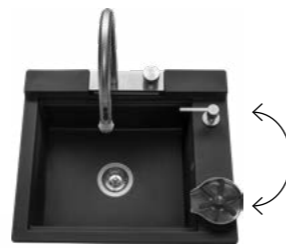

ACCESSOIRES LIVRÉS DE SÉRIE

1 Mitigeur douche (comprenant une brosse amovible) avec jet cascade