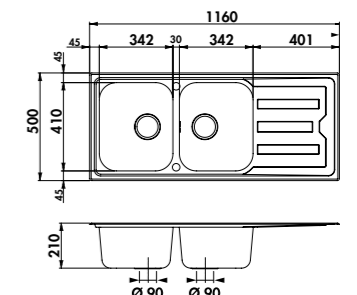

EV5701

1 bac, 1 égouttoir
Dimensions : l 860 x P 500 x h 210 mm
Cuve : l 342 x P 410 mm
Bonde : ø 90 mm
Sous-meuble : **50 cm**
Découpe : 835 x 475 mm

		€ HT	€ TTC	€ ÉCO-PART
Inox Lisse	EV5701 IL	218	261,73	0,13
Inox Mini Structure	EV5701 IMS	238	285,73	0,13

EV5721

2 bacs, 1 égouttoir
Dimensions : l 1160 x P 500 x h 210 mm
Cuve 1 : l 342 x P 410 mm Cuve 2 : l 342 x P 410 mm
Bondes : ø 90 mm
Sous-meuble : **80 cm**
Découpe : 1135 x 475 mm

		€ HT	€ TTC	€ ÉCO-PART
Inox Lisse	EV5721 IL	323	387,73	0,13
Inox Mini Structure	EV5721 IMS	318	381,73	0,13

VIDAGES MANUELS DE SERIE

VI005C 015

Vidage chromé → Éviers : EV5701 / EV57011

VI001C 015

Vidage chromé → Éviers : EV5711 / EV5721