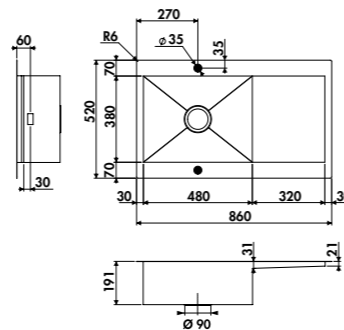

EV5602

1 bac, 1 égouttoir
Dimensions : l 615 x P 520 x h 191 mm
Cuve : l 305 x P 380 mm
Bonde : ø 90 mm
Sous-meuble : **45 cm** (80 si plan de travail inférieur à 30 mm)
Découpe : 595 x 500 mm

Inox Lisse

EV5602IL

€ HT	€ TTC	€ ÉCO-PART
582	698,53	0,13