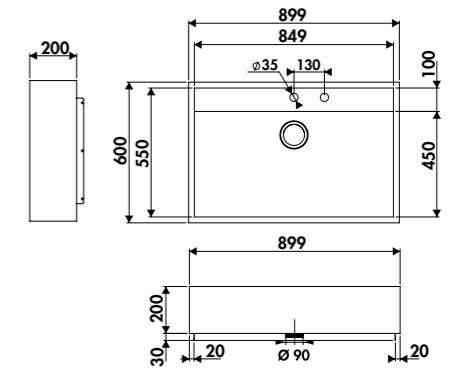

EV0004

1 grand bac
Dimensions : l 899 x P 600 x h 200 mm
Cuve 1 : l 849 x P 450 mm
Bondes : Ø 90 mm
À poser sur un sous-meuble : 90 cm

Inox Lisse **EV0004IL**

€ HT	€ TTC	€ ÉCO-PART
763	915,73	0,13

VIDAGE AUTOMATIQUE

VI100 015
Vidage chromé → Éviers : EV0004