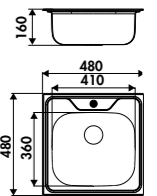

EV148

1 cuve
 Dimensions : l 480 x P 480 x h 160 mm
 Cuve : l 360 x P 410 mm
 Bonde : ø 90 mm
 Sous-meuble : 50 cm
 Découpe : 460 x 460 mm

Inox Lisse	EV148IL	€ HT	€ TTC	€ ÉCO-PART
		102	122,53	0,13

VIDAGES MANUELS DE SÉRIE