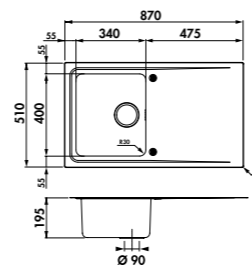

EV58011

1 grand bac, 1 égouttoir
Dimensions : l 1010 x P 510 x h 205 mm
Cuve : l 500 x P 400 mm
Bonde : ø 90 mm
Sous-meuble : 60 cm (120 si plan de travail inférieur à 30 mm)
Découpe : 990 x 490 mm

	€ HT	€ TTC	€ ÉCO-PART
Inox Lisse EV58011 IL	524	628,93	0,13
Inox Mini Structure EV58011 IMS	551	661,33	0,13

EV5801

1 bac, 1 égouttoir
Dimensions : l 870 x P 510 x h 195 mm
Cuve : l 340 x P 400 mm
Bonde : ø 90 mm
Sous-meuble : 45 cm (120 si plan de travail inférieur à 30 mm)
Découpe : 850 x 490 mm

	€ HT	€ TTC	€ ÉCO-PART
Inox Lisse EV5801 IL	414	496,93	0,13
Inox Mini Structure EV5801 IMS	421	505,33	0,13

EV5821

2 bacs, 1 égouttoir
Dimensions : l 1170 x P 510 x h 195 mm
Cuve 1 : l 340 x P 400 mm Cuve 2 : l 340 x P 400 mm
Bondes : ø 90 mm
Sous-meuble : 90 cm (120 si plan de travail inférieur à 30 mm)
Découpe : 1150 x 490 mm

	€ HT	€ TTC	€ ÉCO-PART
Inox Lisse EV5821 IL	533	639,73	0,13
Inox Mini Structure EV5821 IMS	565	678,13	0,13

VIDAGES AUTOMATIQUES DE SÉRIE AVEC MANETTE

VI100 015

Vidage chromé → Éviers : EV58011 / EV5801

VIDAGES AUTOMATIQUES DE SÉRIE AVEC MANETTE

VI101 015

Vidage chromé → Éviers : EV5821