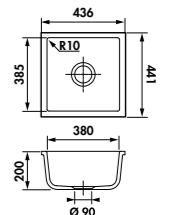

EVSP5048

1 cuve
Dimensions : l 376 x P 441 x h 200 mm
Cuve : l 320 x P 385 mm
Bonde : ø 90 mm
Sous-meuble : **45 cm**
Découpe : 310 x 375 mm (Rayon 6)

	€ HT	€ TTC	€ ÉCO-PART
Polar (mat) EVSP5048 006	607	728,53	0,13
Nero (brillant) EVSP5048 009	607	728,53	0,13

EN OPTION : BONDE Ø 90 mm + TROP PLEIN		NOUVEAUTÉ	
	€ HT	€ TTC	€ ÉCO-PART
Bicolore AV974991	58	69,62	0,02

VIDAGES AUTOMATIQUES DE SÉRIE AVEC MANETTE

VI052 015
Vidage chromé → Cuves
: EVSP5048 EVSP5049
/ EVSP5050

Perçage manette 35 mm

ACCESSOIRES

SET DE JONCTION / AV1111
Kit pour association de deux cuves

€ HT	€ TTC	€ ÉCO-PART
16	19,22	0,02

EVSP5049

1 cuve
Dimensions : l 436 x P 441 x h 200 mm
Cuve : l 380 x P 385 mm
Bonde : ø 90 mm
Sous-meuble : **50 cm**
Découpe : 370 x 375 mm (Rayon 6)

	€ HT	€ TTC	€ ÉCO-PART
Polar (mat) EVSP5049 006	675	810,13	0,13
Nero (brillant) EVSP5049 009	675	810,13	0,13

EN OPTION : BONDE Ø 90 mm + TROP PLEIN		NOUVEAUTÉ	
	€ HT	€ TTC	€ ÉCO-PART
Bicolore AV974991	58	69,62	0,02

EVSP5050

1 grande cuve
Dimensions : l 553 x P 441 x h 200 mm
Cuve : l 495 x P 385 mm
Bonde : ø 90 mm
Sous-meuble : **60 cm**
Découpe : 483 x 375 mm (Rayon 6)

	€ HT	€ TTC	€ ÉCO-PART
Polar (mat) EVSP5050 006	742	890,53	0,13
Nero (brillant) EVSP5050 009	742	890,53	0,13

EN OPTION : BONDE Ø 90 mm + TROP PLEIN		NOUVEAUTÉ	
	€ HT	€ TTC	€ ÉCO-PART
Bicolore AV974991	58	69,62	0,02

KITS DE VIDAGE AUTOMATIQUE EN OPTION NOUVEAUTÉ

AV974991
Bonde ø 90 mm + trop plein
Kit vidage bonde bicolore noir & or +
trop plein en inox revêtement PVD Or