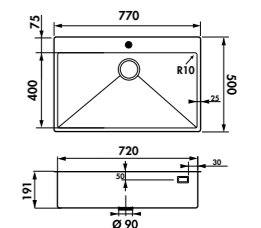

Inox Lisse	EV56IL1	VIDAGE	€ HT	€ TTC	€ ÉCO-PART
		N°1	522	626,53	0,13

VIDAGES MANUELS DE SERIE

VI067015

Vidage chromé → Cuves : EV52 / EV53 / EV54 / EV55 / EV56