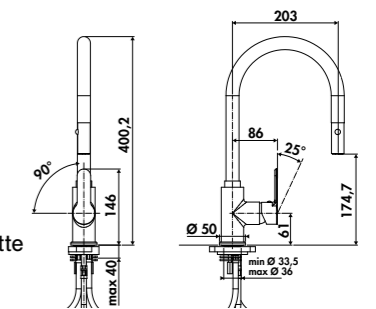

RCD285

Mitigeur de cuisine à bec pivotant avec douchette
Débit : 8,4 L/min à 3 bars
Flexibles fixes

Robinet d'arrêt 35 mm Perçage 35 mm Cartouche céramique Embase 50 mm Douchette extractible Douchette double jet Limiteur de T° Rotation 180°

		€ HT	€ TTC	€ ÉCO-PART
Chromé	RCD285 015	285	342,02	0,02