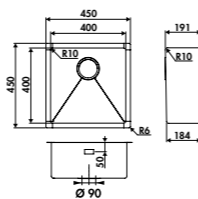

EVSP54

1 grande cuve
Dimensions : l 570 x P 450 x h 191 mm
Cuve : l 520 x P 400 mm
Bonde : ø 90 mm
Sous-meuble : **80 cm**
Découpe : 520 x 400 mm (Rayon 10)

		VIDAGES AU CHOIX	€ HT	€ TTC	€ ÉCO-PART
Inox Lisse	EVSP54IL1	N°1	386	463,33	0,13
Inox Lisse	EVSP54IL*	N°2, 3, 4, 5 ou 9	405	486,13	0,13
Inox Lisse	EVSP54IL*	N°6, 10 ou 12	440	528,13	0,13
Inox Lisse	EVSP54IL*	N°7, 11 ou 13	420	504,13	0,13
Inox Nid d'abeille	EVSP54IND1	N°1	432	518,53	0,13
Inox Nid d'abeille	EVSP54IND*	N°2, 3, 4, 5 ou 9	445	534,13	0,13
Inox Nid d'abeille	EVSP54IND*	N°6, 10 ou 12	476	571,33	0,13
Inox Nid d'abeille	EVSP54IND*	N°7, 11 ou 13	468	561,73	0,13
Inox Vintage	EVSP54IV*	N°6 ou 7	467	560,53	0,13
Inox Vintage	EVSP54IV*	N°9	456	547,33	0,13
Inox Vintage	EVSP54IV*	N°10	500	600,13	0,13
Inox Vintage	EVSP54IV*	N°11	504	604,93	0,13
Inox Vintage	EVSP54IV*	N°12	548	657,73	0,13
Inox Vintage	EVSP54IV*	N°13	526	631,33	0,13

* Remplacez « * » par le numéro de vidage choisi lors de votre commande. Ex : cuve EVSP54IL + vidage 3 = EVSP54IL3.