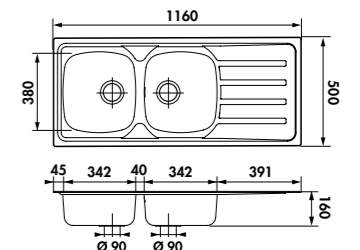

EV4511

1 bac, 1 vide-sauce, 1 égouttoir
Dimensions : l 1000 x P 500 x h 160 mm

Cuve : l 342 x P 380 mm Vide-sauce : l 172 x P 330 mm
Bondes : ø 90 mm

Sous-meuble : **60 cm**
Découpe : 975 x 475 mm

	€ HT	€ TTC	€ ÉCO-PART	
Inox Lisse	EV4511 IL	181	217,33	0,13
Inox Mini Structure	EV4511 IMS	206	247,33	0,13