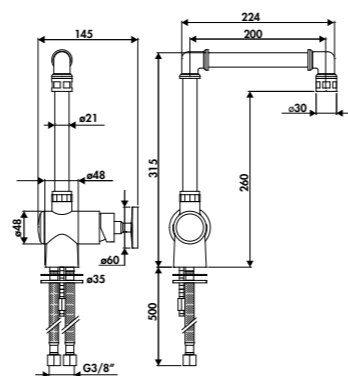

RC945

Mitigeur de cuisine
design Factory
Poignées assorties
Débit : 9 L/min à 3 bars
FINITION : OTTONE PROTETTO
Flexibles fixes

Robinet d'arrêt 35 mm Perçage 35 mm Cartouche céramique 48 mm Embase 48 mm Rotation 360°