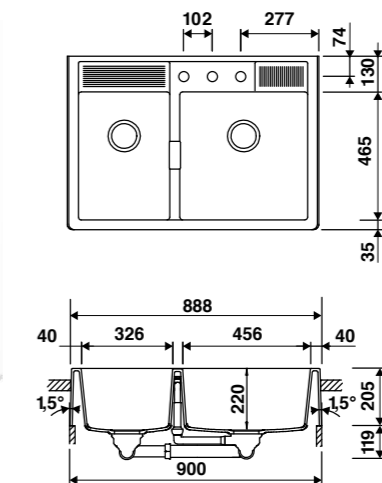

EV0012

1 bac
Dimensions : l 598 x P 630 x h 220 mm
Cuve : l 518 x P 465 mm
Bondes : ø 90 mm
À poser sur un sous-meuble : 60 cm

➔ Cet évier ne possède pas de bandeau à l'arrière.

		€ HT	€ TTC	€ ÉCO-PART	EN OPTION : BONDE Ø90 mm + TROP PLEIN				
	Day EV0012006	710	852,13	0,13		Gun metal AV400064088	98	117,62	0,02
	Night EV0012009	710	852,13	0,13		Cuivre AV400064094	98	117,62	0,02
						Or AV400064018	98	117,62	0,02