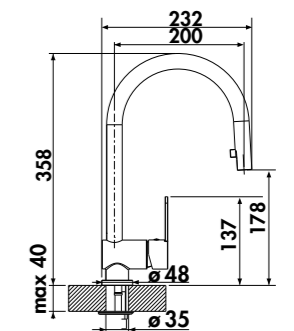

RC185/DO

Mitigeur de cuisine à bec pivotant avec douchette
Débit : 9,42 L/min à 3 bars
Flexibles fixes