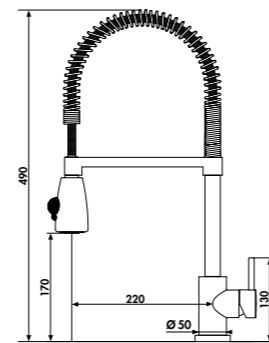

RCD27

Mitigeur de cuisine à corps pivotant avec douchette
Débit : 10 L/min à 3 bars
Flexibles fixes

Robinet d'arrêt 35 mm Perçage 35 mm Cartouche céramique 50 mm Embase 50 mm Douchette mobile Douchette double jet
Picots anti-calcaire 50% Débit Limiteur de T° 360° Rotation E0 C2 A2 U3

		€ HT	€ TTC	€ ÉCO-PART
Chromé	RCD27 015	279	334,82	0,02

CHROME : finition haute qualité