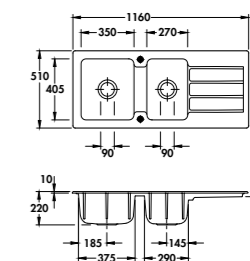

EV3360 12

1 grand bac, 1 égouttoir
Dimensions : l 1000 x P 510 x h 220 mm
Cuve : l440 x P 405 mm
Bonde : ø 90 mm
Sous-meuble : 60 cm
Découpe : 970 x 480 mm

- Blanc **EV3360 12 01**
- Fossil **EV3360 12 JD**
- Pur black **EV33601238**

RETROUVEZ TOUS NOS PRIX DANS NOTRE TARIF VILLEROY & BOCH EN VIGUEUR