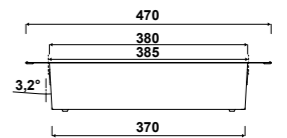

COLANDER

Bac vide-sauce inox revêtement PVD mat

		€ HT	€ TTC	€ ÉCO-PART
Inox	AEPANCOL20072	71	85,20	0,00
Gun metal	AEPANCOL6088M	93	111,60	0,00
Cuivre mat	AEPANCOL6159M	93	111,60	0,00
Doré mat	AEPANCOL2018M	93	111,60	0,00