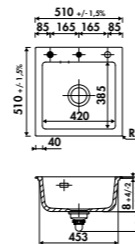

EV5001

1 cuve
Dimensions : l 510 x P 510 x h 200 mm
Cuve: l 420 x P 385 mm
Bonde : ø 90 mm
Sous-meuble : **50 cm**
Découpe : 470 x 480 mm (Rayon 5)

	€ HT	€ TTC	€ ÉCO-PART
Blanc brillant EV5001216	677	812,53	0,13
Nero (brillant) EV5001009	677	812,53	0,13