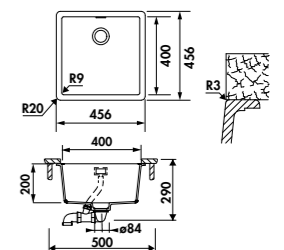

EVSP8000P

1 cuve
Dimensions : l 406 x P 456 x h 200 mm
Cuve : l 350 x P 400 mm
Sous-meuble : 45 cm
Découpe : 350 x 400 mm (Rayon 9)

	€ HT	€ TTC	€ ÉCO-PART	EN OPTION : BONDE Ø 84 mm + TROP PLEIN	€ HT	€ TTC	€ ÉCO-PART
Stone	EVSP8000P 068	325	390,13	0,13	Gun metal	AV400050088	68 81,62 0,02
Polaris	EVSP8000P 106	325	390,13	0,13	Cuivre	AV400050094	68 81,60 0,00
Puro	EVSP8000P236	325	390,13	0,13	Or	AV400050018	68 81,60 0,00