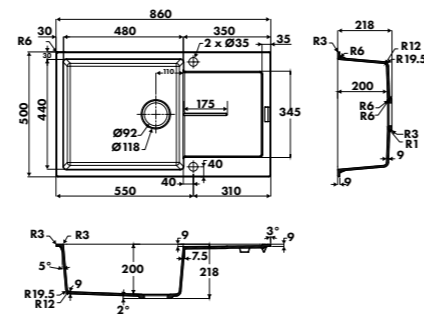

GARANTIE : 10 ANS

ÉVIERS LUISIGRANT

NOUVEAUTÉ / VIDAGE MANUEL

ÉVIER TAM TAM EV8502219

EV8502

1 grand bac, 1 égouttoir
Dim.: l 860 x P 500 x h 200 mm

Cuve: l 480 x P 440 mm
Bonde: ø 90 mm

Sous-meuble : 60 cm
Découpe : 840 x 480 mm (R10)