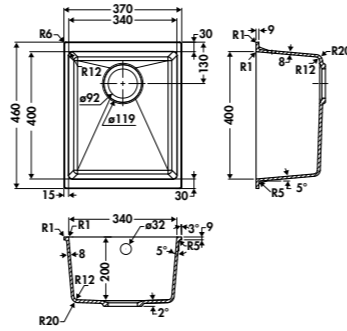

CUVES SOUS-PLANS LUISIGRANIT

EVSP0003

1 cuve
Dimensions :
l 370 x P 460 x h 200 mm
Cuve : l 340 x P 400 mm
Bonde : ø 90 mm
Sous-meuble : **50 cm**
Découpe :
340 x 400 mm (rayon 12)

	€ HT	€ TTC	€ ÉCO-PART	EN OPTION : BONDE Ø 90 mm + TROP PLEIN	€ HT	€ TTC	€ ÉCO-PART
Full Black EVSP0003219	232	278,53	0,13	Gun metal VI0003088	57	68,42	0,02
Champagne EVSP0003630	232	278,53	0,13	Cuivre VI0003159	57	68,42	0,02
				Or VI0003018	57	68,42	0,02

EVSP0004

1 grande cuve
Dimensions :
l 530 x P 460 x h 200 mm
Cuve : l 500 x P 400 mm
Bonde : ø 90 mm
Sous-meuble : **60 cm**
Découpe : 500 x 400 mm (rayon 12)

	€ HT	€ TTC	€ ÉCO-PART	EN OPTION : BONDE Ø 90 mm + TROP PLEIN	€ HT	€ TTC	€ ÉCO-PART
Full Black EVSP0004219	298	357,73	0,13	Gun metal VI0003088	57	68,42	0,02
Champagne EVSP0004630	298	357,73	0,13	Cuivre VI0003159	57	68,42	0,02
				Or VI0003018	57	68,42	0,02

EVSP0005

1 grande cuve
Dimensions :
l 610 x P 460 x h 210 mm
Cuve : l 544 x P 394 mm
Bonde : ø 90 mm
Sous-meuble : **80 cm**
Découpe : 544 x 394 (rayon 10)

	€ HT	€ TTC	€ ÉCO-PART	EN OPTION : BONDE Ø 90 mm + TROP PLEIN	€ HT	€ TTC	€ ÉCO-PART
Full Black EVSP0005219	308	369,73	0,13	Gun metal VI0003088	57	68,42	0,02
Champagne EVSP0005630	308	369,73	0,13	Cuivre VI0003159	57	68,42	0,02
				Or VI0003018	57	68,42	0,02

VIDAGES MANUELS DE SERIE

VI0003015
Vidage chromé → Cuves : EVSP0003 / EVSP0004
EVSP0005 / EVSP0006 / EVSP0007

LIVRE DE SERIE AVEC VIDAGE CHROMÉ

KITS DE VIDAGE MANUEL EN OPTION

Bonde ø 90 mm + trop plein
Coloris Gun métal, cuivre ou or

EVSP0006

1 cuve
Dimensions : l 457 x P 406 x h 203 mm
Cuve : l 417 x P 366 mm
Bondes : ø 90 mm
Sous-meuble : **60 cm**
Découpe : 417 x 366 mm (rayon 10)

	€ HT	€ TTC	€ ÉCO-PART	EN OPTION : BONDE Ø 90 mm + TROP PLEIN	€ HT	€ TTC	€ ÉCO-PART
Full Black EVSP0006219	288	345,73	0,13	Gun metal VI0003088	57	68,42	0,02
Champagne EVSP0006630	288	345,73	0,13	Cuivre VI0003159	57	68,42	0,02
				Or VI0003018	57	68,42	0,02

EVSP0007