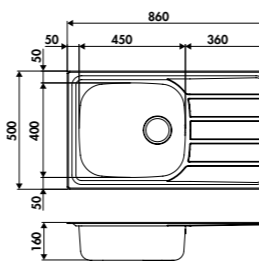

EV4501

1 bac, 1 égouttoir
Dimensions : l 860 x P 500 x h 160 mm

Cuve : l 342 x P 380 mm
Bonde : ø 90 mm

Sous-meuble : **45 cm**
Découpe : 835 x 475 mm

	€ HT	€ TTC	€ ÉCO-PART		€ HT	€ TTC	€ ÉCO-PART		
Inox Lisse	EV4501 IL	127	152,53	0,13	Inox Mini Structure	EV4501 IMS	164	196,93	0,13