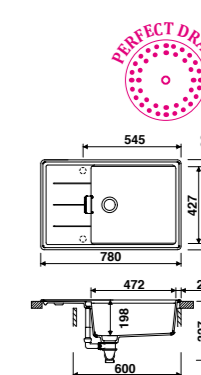

ÉVIERS DISPONIBLES EN VERSION SOUS PLAN AVEC LE KIT AEFIX630168

ÉVIER TEATRO EV213011

EV213011

1 grand bac, 1 grand égouttoir
Dimensions : l 1000 x P 500 x h 198 mm
Cuve : l 472 x P 427 mm
Bonde : ø 84 mm

Version à encastrer

Sous-meuble : 60 cm
Découpe : 986 x 486 mm (Rayon 10)

RÉVERSIBLE PRÉ-PERCÉ : Ø 35 MM LIVRÉ AVEC VIDAGE MANUEL CHROMÉ ÉPAISSEUR : 9 MM

ÉVIER TEATRO EV21311236 + AV400078018

EV21311

1 bac, 1 égouttoir
Dimensions : l 780 x P 500 x h 198 mm
Cuve : l 472 x P 427 mm
Bonde : ø 84 mm