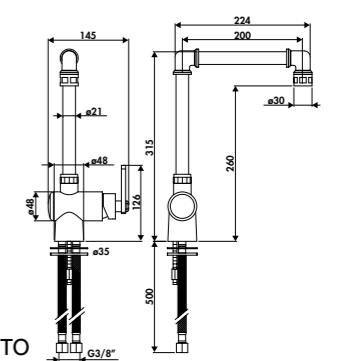

ROBINETTERIE DE STYLE

Sans DOUCHETTE - Tous nos mitigeurs sont livrés avec un robinet d'arrêt filtre

RC942

Mélangeur de cuisine
design Factory
Poignées assorties
Débit : 11 L/min à 3 bars
FINITION : NICHEL SPAZZOLATO
Flexibles fixes

Robinet d'arrêt 35 mm Perçage 35 mm Cartouche céramique 50 mm Embase 50 mm Rotation 360°

SUR COMMANDE*		€ HT	€ TTC	€ ÉCO-PART
nero martellato	RC942081	519	622,82	0,02
ottone protetto	RC942091	519	622,82	0,02

SUR COMMANDE*		€ HT	€ TTC	€ ÉCO-PART
Tuscan	RC942084	638	765,62	0,02
Pompei	RC942137	638	765,62	0,02
Bronzo opaco	RC942082	519	622,82	0,02
Rame cerato	RC942087	519	622,82	0,02
Corten	RC942083	519	622,82	0,02
Ferro cerato	RC942136	519	622,82	0,02
Nichel spazzolato	RC942065	519	622,82	0,02

*Délai de livraison : entre 3 à 4 semaines.

RC944

Mitigeur de cuisine
design Factory
Poignée classique
Débit : 7 L/min à 3 bars
FINITION : OTTONE PROTETTO
Flexibles fixes

Robinet d'arrêt 35 mm Perçage 35 mm Cartouche céramique 45 mm Embase 45 mm Rotation 360°

SUR COMMANDE*		€ HT	€ TTC	€ ÉCO-PART
nero martellato	RC944081	484	580,82	0,02
ottone protetto	RC944091	484	580,82	0,02

SUR COMMANDE*		€ HT	€ TTC	€ ÉCO-PART
Tuscan	RC944084	604	724,82	0,02
Pompei	RC944137	604	724,82	0,02
Bronzo opaco	RC944082	484	580,82	0,02
Rame cerato	RC944087	484	580,82	0,02
Corten	RC944083	484	580,82	0,02
Ferro cerato	RC944136	484	580,82	0,02
Nichel spazzolato	RC944065	484	580,82	0,02

*Délai de livraison : entre 3 à 4 semaines.

GARANTIE : 5 ANS FABRICATION EUROPÉENNE

RC946

Mitigeur de cuisine
design Factory
Poignée classique
Débit : 9 L/min à 3 bars
FINITION : OTTONE PROTETTO
Flexibles fixes

Robinet d'arrêt 35 mm Perçage 35 mm Cartouche céramique 60 mm Embase 60 mm Rotation 360°