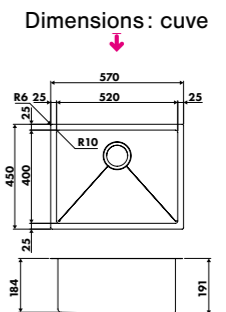

EV77

1 cuve inox brillant
Dimensions : l 570 x P 450 x h 191 mm
Cuve : l 520 x P 400 mm
Bonde : ø 90 mm

Inox PVD Cuivre brillant

EV77159

€ HT 779 € TTC 934,93 € ÉCO-PART 0,13

Version sous-plan
Sous-meuble : 80 cm
Découpe : 520 x 400 mm

Version à encastrer
Sous-meuble : 60 cm
Découpe : 550 x 430 mm

Version à fleur
Sous-meuble : 60 cm
Découpe : 550 x 430 mm

RENDEZ-VOUS SUR NOTRE SITE LUISINA
EN SCANNANT CE CODE QR POUR TROUVER TOUS LES ACCESSOIRES COMPATIBLES AVEC CE COLORIS

EV77018