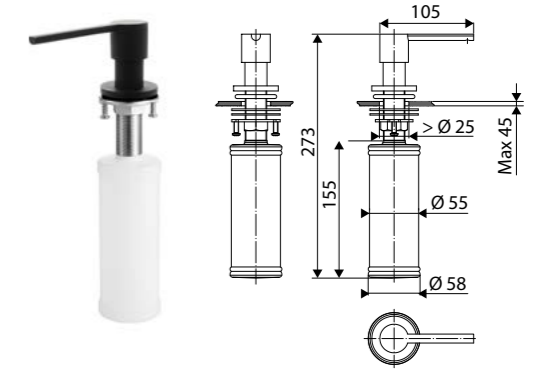

RETROUVEZ D'AUTRES MODÈLES EXCLUSIFS
Wasserwerk EN PAGES 206/207

NOUVELLE FINITION

ZCDS309097

Distributeur de savon bec arrondi en inox revêtement **PVD Or clair** 300 ml
Tête amovible, pratique pour le rechargement par le haut
Perçage : **min 26 - max 35 mm**

	Inox PVD or clair	ZCDS309097	€ HT	€ TTC	€ ÉCO-PART
			92	110,50	0,10

+ PRODUIT **REPLISSAGE PAR LE DESSUS**