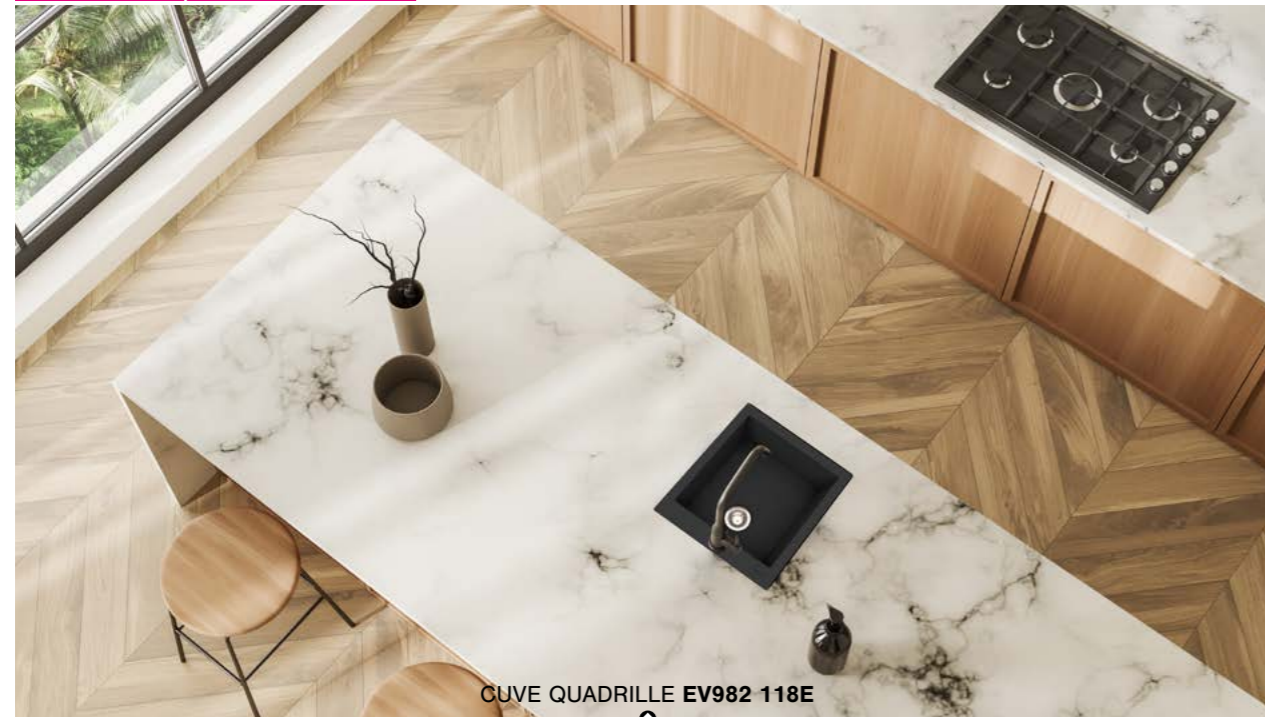

KITS DE VIDAGE AUTOMATIQUE / SE REPORTER EN PAGE 277

VIDAGES MANUELS DE SERIE

VI410060015

Vidage chromé → Éviers : EV1000

KITS DE VIDAGE MANUEL EN OPTION

Bonde ø 90 mm + trop plein
 Coloris Gun métal, cuivre ou or