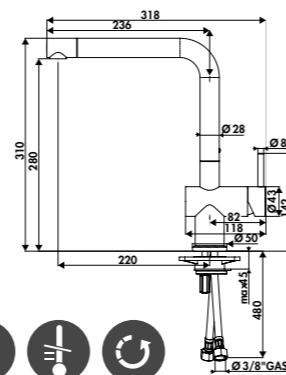

ROBINETTERIE CLASSIQUE ET DESIGN

SANS DOUCHETTE / BECS HAUTS - Tous nos mitigeurs sont livrés avec un robinet d'arrêt filtre

CHROME + : finition haute qualité

RC115
Mitigeur de cuisine
à bec pivotant
Débit : 13 L/min à 3 bars
Flexibles fixes

	€ HT	€ TTC	€ ÉCO-PART
Chromé	RC115015	195	234,02 0,02
Noir mat	RC115079	391	469,22 0,02
Doré mat	RC115091	365	438,02 0,02

GARANTIE : 2 ANS

FABRICATION EUROPÉENNE

CHROME + : finition haute qualité

RC96113
Mitigeur de cuisine
à bec pivotant
Débit : 12 L/min à 3 bars
Flexibles fixes

	€ HT	€ TTC	€ ÉCO-PART
Chromé	RC96113015	199	238,82 0,02
Bicolore	RC96113915	223	267,62 0,02

RC980
Mitigeur de cuisine
à bec pivotant avec manette ajourée
Débit : 13 L/min à 3 bars
Flexibles fixes

	€ HT	€ TTC	€ ÉCO-PART
Noir mat	RC980079	271	325,22 0,02