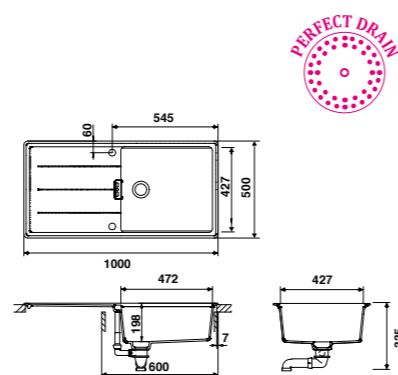

ÉVIERS DISPONIBLES EN VERSION SOUS PLAN AVEC LE KIT AEFIX630168

ÉVIER TEATRO EV213011

EV213011

1 grand bac, 1 grand égouttoir
Dimensions : l 1000 x P 500 x h 198 mm
Cuve : l 472 x P 427 mm
Bonde : ø 84 mm

Version à encastrer

Sous-meuble : 60 cm
Découpe : 986 x 486 mm (Rayon 10)

RÉVERSIBLE PRÉ-PERCÉ : Ø 35 MM LIVRÉ AVEC VIDAGE MANUEL CHROMÉ ÉPAISSEUR : 9 MM

ÉVIER TEATRO EV21311236 + AV400078018

EV21311

1 bac, 1 égouttoir
Dimensions : l 780 x P 500 x h 198 mm
Cuve : l 472 x P 427 mm
Bonde : ø 84 mm