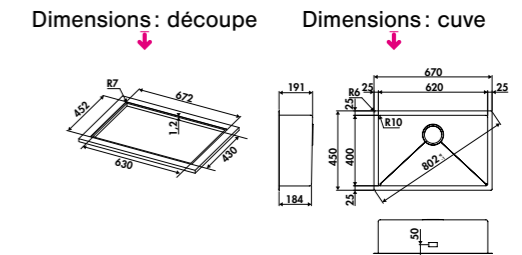

EV53AF

1 cuve
Dimensions : l 450 x P 450 x h 191 mm
Cuve : l 400 x P 400 mm
Bonde : ø 90 mm
Sous-meuble : 50 cm
Découpe : 430 x 430 mm

		SUR COMMANDE			
		VIDAGES AU CHOIX	€ HT	€ TTC	€ ÉCO-PART
Inox Lisse	EV53AFIL1	N°1	539	646,93	0,13
Inox Lisse	EV53AFIL*	N°2 ou 3	556	667,33	0,13
Inox Lisse	EV53AFIL*	N°6 ou 7	575	690,13	0,13

* Remplacez « * » par le numéro de vidage choisi lors de votre commande. Ex : cuve EV53AFIL + vidage 3 = EV53AFIL3.

EV54AF

1 grande cuve
Dimensions : l 570 x P 450 x h 191 mm
Cuve : l 520 x P 400 mm
Bonde : ø 90 mm
Sous-meuble : 60 cm
Découpe : 550 x 430 mm

		SUR COMMANDE			
		VIDAGES AU CHOIX	€ HT	€ TTC	€ ÉCO-PART
Inox Lisse	EV54AFIL1	N°1	562	674,53	0,13
Inox Lisse	EV54AFIL*	N°2 ou 3	575	690,13	0,13
Inox Lisse	EV54AFIL*	N°6 ou 7	588	705,73	0,13

* Remplacez « * » par le numéro de vidage choisi lors de votre commande. Ex : cuve EV54AFIL + vidage 3 = EV54AFIL3.

VIDAGES MANUELS N°1

VI055L 015

Vidage chromé → Cuves : EV53AF / EV54AF / EV55AF / EV56AF

ACCESSOIRE LIVRÉ DE SERIE

CACHE-BONDE INOX

EV55AF

1 grande cuve
Dimensions : l 670 x P 450 x h 191 mm
Cuve : l 620 x P 400 mm
Bonde : ø 90 mm
Sous-meuble : 80 cm
Découpe : 630 x 430 mm

		SUR COMMANDE			
		VIDAGES AU CHOIX	€ HT	€ TTC	€ ÉCO-PART
Inox Lisse	EV55AFIL1	N°1	596	715,33	0,13
Inox Lisse	EV55AFIL*	N°2 ou 3	609	730,93	0,13
Inox Lisse	EV55AFIL*	N°6 ou 7	629	754,93	0,13

* Remplacez « * » par le numéro de vidage choisi lors de votre commande. Ex : cuve EV55AFIL + vidage 3 = EV55AFIL3.

EV56AF

1 grande cuve
Dimensions : l 770 x P 450 x h 191 mm
Cuve : l 720 x P 400 mm
Bonde : ø 90 mm
Sous-meuble : 80 cm
Découpe : 750 x 430 mm

		SUR COMMANDE			
		VIDAGES AU CHOIX	€ HT	€ TTC	€ ÉCO-PART
Inox Lisse	EV56AFIL1	N°1	636	763,33	0,13
Inox Lisse	EV56AFIL*	N°2 ou 3	649	778,93	0,13
Inox Lisse	EV56AFIL*	N°6 ou 7	663	795,73	0,13

* Remplacez « * » par le numéro de vidage choisi lors de votre commande. Ex : cuve EV56AFIL + vidage 3 = EV56AFIL3.