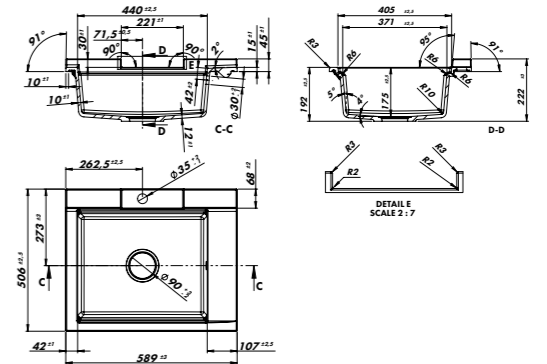

NON RÉVERSIBLE PERCÉ : Ø 35 MM (Mitigeur cascade) PRÉ-PERCÉ : Ø 35 MM (Rince-verre / distributeur de savon) LIVRÉ AVEC VIDAGE MANUEL CHROMÉ

DISPONIBLE SUR NOTRE SITE