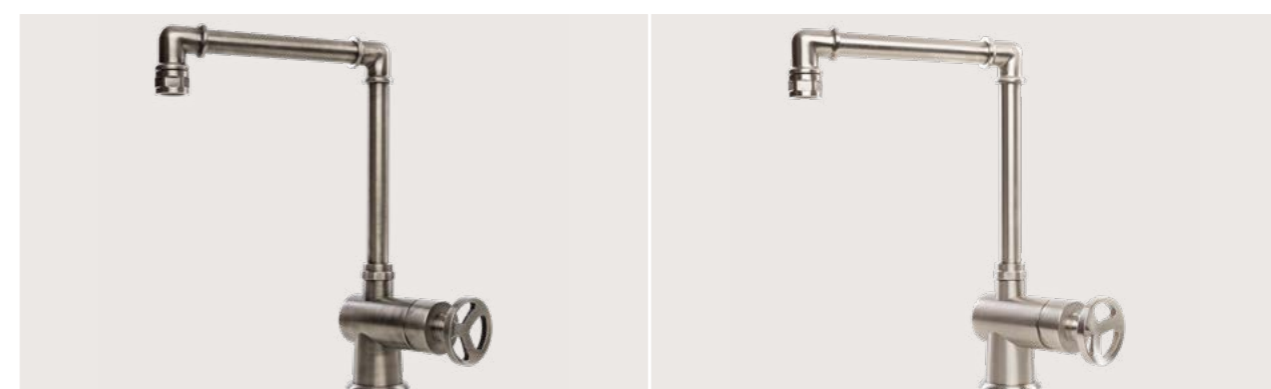

*Délai de livraison : entre 3 à 4 semaines.

RC945081 | Nero martellato

RC945084 | Tuscan

RC945087 | Rame cerato

RC945083 | Corten

RC945137 | Pompei

RC945082 | Bronzo opaco

RC945136 | Ferro cerato