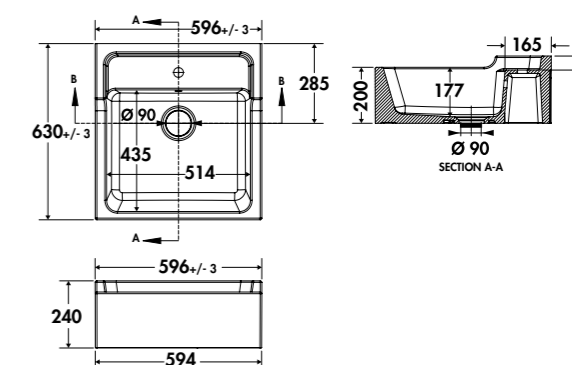

EV0017 NOUVEAUTÉ

1 grand bac
Dimensions : l 596 x P 630 x h 240 mm
Cuve : l 514 x P 435 mm
Bonde : ø 90 mm
À poser sur un sous-meuble : 60 cm

Blanc brillant

EV0017006

€ HT	€ TTC	€ ÉCO-PART
629	754,93	0,13