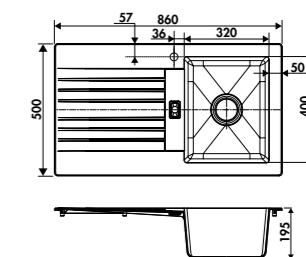

EV296

1 grand bac, 1 égouttoir
Dimensions : l 1000 x P 500 x h 185 mm
Cuve : l 460 x P 400 mm
Bonde : ø 90 mm
Sous-meuble : 60 cm
Découpe : 960 x 460 mm (Rayon 10)

	€ HT	€ TTC	€ ÉCO-PART
Blanc EV296VEAP 006	178	213,73	0,13
Noir EV296VEAP 009	205	246,13	0,13
Béton EV296VEAP 231	214	256,93	0,13

* Disponible jusqu'à épuisement des stocks