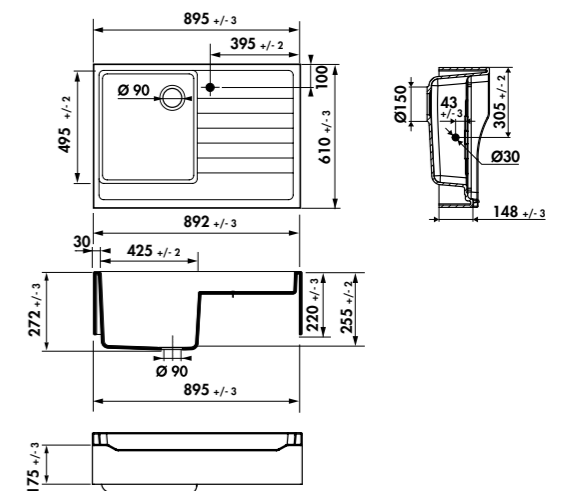

Paniers bouchon de couleur en option

EN OPTION : BONDE Ø90 mm + TROP PLEIN	€ HT	€ TTC	€ ÉCO-PART
Gun metal VI0003088	57	68,42	0,02
Cuivre VI0003159	57	68,42	0,02
Or VI0003018	57	68,42	0,02

→ Finitions sur les 4 côtés