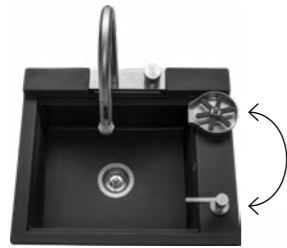

NOUVEAUTÉ

LIGNE SHIVA

GARANTIE CUVE : 10 ANS / GARANTIE ACCESSOIRES : 5 ANS

CUVE À ENCASTRER LUISIGRANIT - EXISTE EN ÉVIER P. 30

+ PRODUIT

DÉCOUVREZ UN CONCEPT **TOUT EN 1** DANS 1 SEUL ÉVIER !

Exclusivement développé par et pour Luisina, ce modèle est conçu pour cuisiner et nettoyer en un seul geste. Idéal pour préparer les aliments, laver la vaisselle et laver les verres, la cuve SHIVA est la rencontre révolutionnaire du design et de l'efficacité. Un produit phare qui deviendra le cœur de la cuisine.