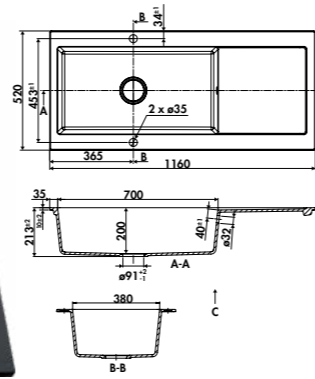

LIGNE BACHATA

GARANTIE : 10 ANS

ÉVIERS LUISIGRANIT

REVERSIBLE