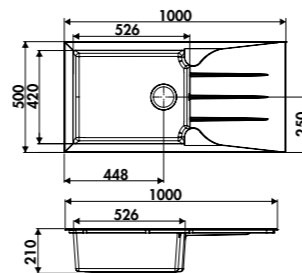

EV186

1 grand bac, 1 égouttoir
Dimensions : l 1000 x P 500 x h 210 mm
Cuve : l 526 x P 420 mm
Bonde : ø 90 mm
Sous-meuble : 60 cm
Découpe : 980 x 480 mm (Rayon 10)

	Blanc	EV186 006	€ HT	€ TTC	€ ÉCO-PART
Granité noir	EV186 129	167	200,53	0,13