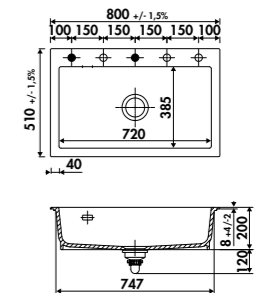

€ HT	€ TTC	€ ÉCO-PART
Blanc brillant EV5070216	820	984,13	0,13
Nero (brillant) EV5070009	820	984,13	0,13

CUVES À ENCASTRER

CUVES À ENCASTRER

ACCESSOIRES EN OPTION **NOUVEAUTÉ**

ZSP900
Renfort de plan Atlas
pour sous-meuble jusqu'à 900 mm
€ HT € TTC € ÉCO-PART
203 243,86 0,26

ZSP1200
Renfort de plan Atlas
pour sous-meuble jusqu'à 1200 mm
€ HT € TTC € ÉCO-PART
224 269,06 0,26

➔ PLUS D'INFORMATIONS SUR NOTRE SITE

VIDAGES AUTOMATIQUES AVEC MANETTE

VIK849 015
Vidage chromé ➔ Cuves : EV5056 / EV5057 / EV5001

Ronde chromée

VIK858 015
Vidage chromé ➔ Cuve : EV5062

VIDAGES AUTOMATIQUES AVEC MANETTE

VIK847 015
Vidage chromé ➔ Cuve : EV5070