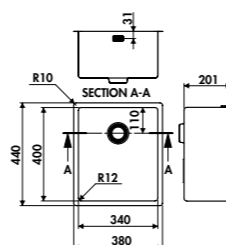

EVSP063

1 cuve
 Dimensions hors tout : I 380 x P 440 x h 201 mm
 Cuve : I 340 x P 400 mm
 Bonde : ø 53 mm
 Sous-meuble : **45 cm**
 Découpe : 340 x 400 mm (Rayon 12)

Inox Lisse **EVSP063 IL**

€ HT	€ TTC	€ ÉCO-PART
429	514,93	0,13