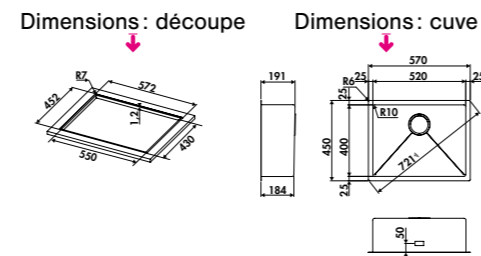

EV53AF

1 cuve
Dimensions : l 450 x P 450 x h 191 mm
Cuve : l 400 x P 400 mm
Bonde : ø 90 mm
Sous-meuble : 50 cm
Découpe : 430 x 430 mm

		SUR COMMANDE			
		VIDAGES AU CHOIX	€ HT	€ TTC	€ ÉCO-PART
Inox Lisse	EV53AFIL1	N°1	539	646,93	0,13
Inox Lisse	EV53AFIL*	N°2 ou 3	556	667,33	0,13
Inox Lisse	EV53AFIL*	N°6 ou 7	575	690,13	0,13

* Remplacez « * » par le numéro de vidage choisi lors de votre commande. Ex : cuve EV53AFIL + vidage 3 = EV53AFIL3.

EV54AF

1 grande cuve
Dimensions : l 570 x P 450 x h 191 mm
Cuve : l 520 x P 400 mm
Bonde : ø 90 mm
Sous-meuble : 60 cm
Découpe : 550 x 430 mm

		SUR COMMANDE			
		VIDAGES AU CHOIX	€ HT	€ TTC	€ ÉCO-PART
Inox Lisse	EV54AFIL1	N°1	562	674,53	0,13
Inox Lisse	EV54AFIL*	N°2 ou 3	575	690,13	0,13
Inox Lisse	EV54AFIL*	N°6 ou 7	588	705,73	0,13

* Remplacez « * » par le numéro de vidage choisi lors de votre commande. Ex : cuve EV54AFIL + vidage 3 = EV54AFIL3.

VIDAGES MANUELS N°1

VI055L 015

Vidage chromé → Cuves : EV53AF / EV54AF / EV55AF / EV56AF

ACCESSOIRE LIVRÉ DE SERIE

CACHE-BONDE INOX