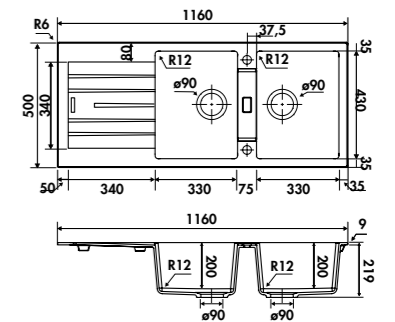

EV8711

1 bac, 1 vide-sauce, 1 égouttoir
Dimensions : l 1000 x P 500 x h 219 mm
Cuve : l 435 x P 430 mm
Vide-sauce : l 155 x P 340 mm
Bondes : ø 90 mm

Sous-meuble : 60 cm
Découpe : 980 x 480 mm

		€ HT	€ TTC	€ ÉCO-PART	EN OPTION : BONDE Ø 90 mm + TROP PLEIN				
 Croma Alpina Full black	EV8711 022	343	411,73	0,13	 Gun metal	AV982088	77	92,42	0,02
	EV8711 116	343	411,73	0,13	 Cuivre	AV982159	77	92,42	0,02
	EV8711 219	343	411,73	0,13	 Or	AV982018	77	92,42	0,02
					 Noir	AV102009	18	21,62	0,02