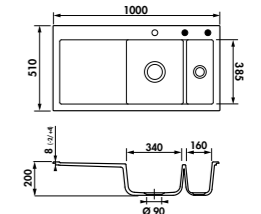

ÉVIERS LUISICERAM

SON + PRODUIT : grande finesse des contours de l'évier

EV5075

1 grand bac, 1 égouttoir
Dimensions : l 1000 x P 510 x h 200 mm
Cuve : l 495 x P 385 mm
Bonde : ø 90 mm
Sous-meuble : 60 cm
Découpe : 970 x 480 mm (Rayon 5)

	BAC À GAUCHE	BAC À DROITE	€ HT	€ TTC	€ ÉCO-PART
Alu	EV5075G 005	EV5075D 005	776	931,33	0,13
Polar	EV5075G 006	EV5075D 006	776	931,33	0,13
Magnolie	EV5075G 208	EV5075D 208	776	931,33	0,13
Blanc brillant	EV5075G 216	EV5075D 216	776	931,33	0,13
Nigra	EV5075G 218	EV5075D 218	776	931,33	0,13

EN OPTION : BONDE Ø 90 mm + TROP PLEIN

	€ HT	€ TTC	€ ÉCO-PART
Bicolore AV974991	58	69,62	0,02

EV5074

1 bac, 1 égouttoir
Dimensions : l 900 x P 510 x h 200 mm
Cuve : l 410 x P 385 mm
Bonde : ø 90 mm
Sous-meuble : 50 cm
Découpe : 870 x 480 mm (Rayon 5)

	BAC À GAUCHE	BAC À DROITE	€ HT	€ TTC	€ ÉCO-PART
Alu	EV5074G 005	EV5074D 005	655	786,13	0,13
Polar	EV5074G 006	EV5074D 006	655	786,13	0,13
Magnolie	EV5074G 208	EV5074D 208	655	786,13	0,13
Blanc brillant	EV5074G 216	EV5074D 216	655	786,13	0,13
Nigra	EV5074G 218	EV5074D 218	655	786,13	0,13

EN OPTION : BONDE Ø 90 mm + TROP PLEIN

	€ HT	€ TTC	€ ÉCO-PART
Bicolore AV974991	58	69,62	0,02

EV5073

1 bac, 2 égouttoirs
Dimensions : l 1060 x P 510 x h 200 mm
Cuve : l 410 x P 385 mm
Bonde : ø 90 mm
Sous-meuble : 50 cm
Découpe : 1030 x 480 mm (Rayon 5)

	€ HT	€ TTC	€ ÉCO-PART
Alu	EV5073 005	818	981,73 0,13
Polar	EV5073 006	818	981,73 0,13
Magnolie	EV5073 208	818	981,73 0,13
Blanc brillant	EV5073 216	818	981,73 0,13
Nigra	EV5073 218	818	981,73 0,13

EN OPTION : BONDE Ø 90 mm + TROP PLEIN

	€ HT	€ TTC	€ ÉCO-PART
Bicolore AV974991	58	69,62	0,02

KITS DE VIDAGE AUTOMATIQUE EN OPTION NOUVEAUTÉ

AV974991
Bonde ø 90 mm + trop plein
Kit vidage bonde bicolore noir & or + trop plein en inox revêtement PVD Or

VIDAGES AUTOMATIQUES DE SÉRIE

VI052 015
Vidage chromé → Éviers : EV5075 / EV5073 / EV5074

EV5076