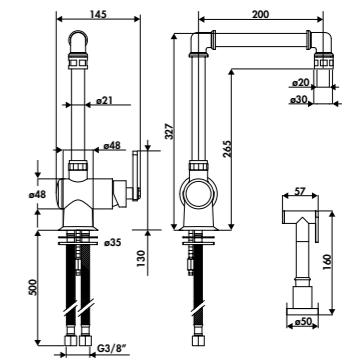

- Robinet d'arrêt
- Perçage 35 mm
- Cartouche x2 céramique
- Embase mitigeur 48 mm
- Embase douche 50 mm
- Douche extractible
- Douche mono jet
- Rotation 360°

SUR COMMANDE*				SUR COMMANDE*					
		€ HT	€ TTC	€ ÉCO-PART		€ HT	€ TTC	€ ÉCO-PART	
Nero martellato	RC948DO081	828	993,62	0,02	Rame cerato	RC948DO087	828	993,62	0,02
Ottone protetto	RC948DO091	828	993,62	0,02	Corten	RC948DO083	828	993,62	0,02
Tuscan	RC948DO084	947	1136,42	0,02	Ferro cerato	RC948DO136	828	993,62	0,02
Pompei	RC948DO137	947	1136,42	0,02	Nichel spazzolato	RC948DO065	828	993,62	0,02
Bronzo opaco	RC948DO082	828	993,62	0,02