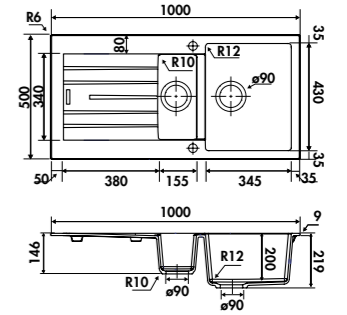

EV8701

1 bac, 1 égouttoir
Dimensions : l 860 x P 500 x h 219 mm
Cuve : l 347 x P 430 mm
Bonde : ø 90 mm

Sous-meuble : 50 cm
Découpe : 840 x 480 mm

		€ HT	€ TTC	€ ÉCO-PART	EN OPTION : BONDE Ø 90 mm + TROP PLEIN				
 Croma Alpina Full black	EV8701 022	322	386,53	0,13	 Gun metal	AV981088	46	55,22	0,02
	EV8701 116	322	386,53	0,13	 Cuivre	AV981159	46	55,22	0,02
	EV8701 219	322	386,53	0,13	 Or	AV981018	46	55,22	0,02
					 Noir	AV106009	18	21,62	0,02

RÉVERSIBLE

PRÉ-PERCÉ : Ø 35 MM

LIVRÉ AVEC VIDAGE MANUEL CHROMÉ