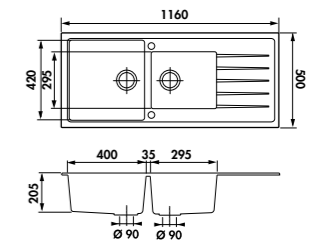

EV411VM

1 bac, 1 vide-sauce, 1 égouttoir
Dimensions : l 1000 x P 500 x h 205 mm

Cuve : l 335 x P 440 mm
Vide-sauce : l 155 x P 295 mm
Bondes : ø 90 mm

Sous-meuble : 60 cm
Découpe : 980 x 480 mm

	€ HT	€ TTC	€ ÉCO-PART	EN OPTION : BONDE Ø 90 mm + TROP PLEIN	€ HT	€ TTC	€ ÉCO-PART
Croma	EV411VM 022	323	387,73	0,13	Gun metal	AV982088	77 92,42 0,02
Nera	EV411VM 118	323	387,73	0,13	Cuivre	AV982159	77 92,42 0,02
					Or	AV982018	77 92,42 0,02