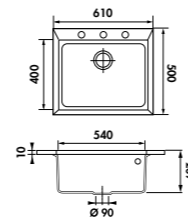

LIGNE QUADRILLE GARANTIE : 10 ANS

CUVES À ENCASTRER LUISIGRANIT - **CUVES DISPONIBLES EN VERSION SOUS-PLANS P. 148**

NOUVEAUTÉ / VIDAGE MANUEL

PRÉ-PERCÉ : Ø 35 MM

LIVRÉ AVEC VIDAGE MANUEL CHROMÉ

EV986

1 grande cuve
Dimensions : l 790 x P 500 x h 217 mm
Cuve : l 720 x P 400 mm
Bonde : ø 90 mm
Sous-meuble : **80 cm**
Découpe : 770 x 480 mm

EN OPTION : BONDE Ø90 mm + TROP PLEIN					
		€ HT	€ TTC	€ ÉCO-PART	
	Grismetal	EV986 022E	364	436,93	0,13
	Blanc Alpin	EV986 116E	364	436,93	0,13
	Noirmetal	EV986 118E	364	436,93	0,13
	Gun metal	AV983088	33	39,62	0,02
	Cuivre	AV983159	33	39,62	0,02
	Or	AV983018	33	39,62	0,02

EV985

1 cuve
Dimensions : l 610 x P 500 x h 207 mm
Cuve : l 540 x P 400 mm
Bonde : ø 90 mm
Sous-meuble : **60 cm**
Découpe : 590 x 480 mm

EN OPTION : BONDE Ø90 mm + TROP PLEIN					
		€ HT	€ TTC	€ ÉCO-PART	
	Grismetal	EV985 022E	334	400,93	0,13
	Blanc Alpin	EV985 116E	334	400,93	0,13
	Noirmetal	EV985 118E	334	400,93	0,13
	Gun metal	AV983088	33	39,62	0,02
	Cuivre	AV983159	33	39,62	0,02
	Or	AV983018	33	39,62	0,02

EV987

1 cuve
Dimensions : l 570 x P 500 x h 217 mm
Cuve : l 500 x P 400 mm
Bonde : ø 90 mm
Sous-meuble : **60 cm**
Découpe : 550 x 480 mm

EN OPTION : BONDE Ø90 mm + TROP PLEIN					
		€ HT	€ TTC	€ ÉCO-PART	
	Grismetal	EV987 022E	334	400,93	0,13
	Blanc Alpin	EV987 116E	334	400,93	0,13
	Noirmetal	EV987 118E	334	400,93	0,13
	Gun metal	AV983088	33	39,62	0,02
	Cuivre	AV983159	33	39,62	0,02
	Or	AV983018	33	39,62	0,02

VIDAGES MANUELS DE SERIE

VI091015

Vidage chromé → Cuves : EV985 / EV986 / EV987

KITS DE VIDAGE MANUEL EN OPTION

Bonde ø 90 mm + trop plein
Coloris Gun métal, cuivre ou or

NOUVEAUTÉ EN OPTION : MANETTES POUR VIDAGE AUTOMATIQUE / SE REPORTER EN PAGE 258 A 261

KITS DE VIDAGE AUTOMATIQUE / SE REPORTER EN PAGE 277