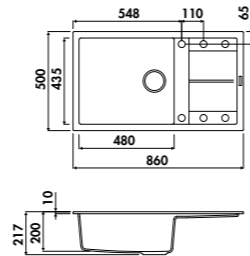

LIGNE MAESTOSO

GARANTIE : 10 ANS

ÉVIERS LUISIGRANIT

EV9101P

1 bac, 1 petit égouttoir
Dimensions :
I 650 x P 500 x h 217 mm
Cuve : I 380 x P 435 mm
Bonde : ø 90 mm
Sous-meuble : 50 cm
Découpe : 630 x 480 mm

	NOUVEAUTÉ	EV9101P 116E	€ HT	€ TTC	€ ÉCO-PART
Blanc Alpin			305	366,13	0,13
Grismetal		EV9101P 022E	305	366,13	0,13
Full Black		EV9101P 219E	305	366,13	0,13

	EN OPTION : BONDE Ø90 mm + TROP PLEIN	€ HT	€ TTC	€ ÉCO-PART
Gun metal	AV981088	46	55,22	0,02
Cuivre	AV981159	46	55,22	0,02
Or	AV981018	46	55,22	0,02

EV9101

1 bac, 1 égouttoir
Dimensions :
I 790 x P 500 x h 217 mm
Cuve : I 380 x P 435 mm
Bonde : ø 90 mm
Sous-meuble : 50 cm
Découpe : 770 x 480 mm

	NOUVEAUTÉ	EV9101 116E	€ HT	€ TTC	€ ÉCO-PART
Blanc Alpin			330	396,13	0,13
Grismetal		EV9101 022E	330	396,13	0,13
Full Black		EV9101 219E	330	396,13	0,13

	EN OPTION : BONDE Ø90 mm + TROP PLEIN	€ HT	€ TTC	€ ÉCO-PART
Gun metal	AV981088	46	55,22	0,02
Cuivre	AV981159	46	55,22	0,02
Or	AV981018	46	55,22	0,02

EV91011P

1 grand bac, 1 petit égouttoir
Dimensions :
I 860 x P 500 x h 217 mm
Cuve : I 480 x P 435 mm
Bonde : ø 90 mm
Sous-meuble : 60 cm
Découpe : 840 x 480 mm

	NOUVEAUTÉ	EV91011P 116E	€ HT	€ TTC	€ ÉCO-PART
Blanc Alpin			335	402,13	0,13
Grismetal		EV91011P 022E	335	402,13	0,13
Full Black		EV91011P 219E	335	402,13	0,13

	EN OPTION : BONDE Ø90 mm + TROP PLEIN	€ HT	€ TTC	€ ÉCO-PART
Gun metal	AV981088	46	55,22	0,02
Cuivre	AV981159	46	55,22	0,02
Or	AV981018	46	55,22	0,02

VIDAGES MANUELS DE SERIE

VI088L015

Vidage chromé → Éviers : EV9101 / EV9101P / EV91011 / EV91011P

VI090L015

Vidage chromé → Éviers : EV9121

KITS DE VIDAGE MANUEL EN OPTION

Bonde ø 90 mm + trop plein
Coloris Gun métal, cuivre ou or

RÉVERSIBLE

PRÉ-PERCÉ : Ø 35 MM

LIVRÉ AVEC VIDAGE MANUEL CHROMÉ

EV91011

1 grand bac, 1 égouttoir
Dimensions : I 1000 x P 500 x h 217 mm

Cuve : I 480 x P 435 mm
Bonde : ø 90 mm

Sous-meuble : 60 cm
Découpe : 980 x 480 mm