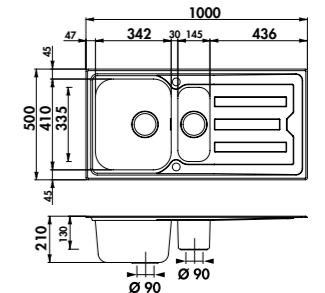

EV57011

1 grand bac, 1 égouttoir
Dimensions : l 1000 x P 500 x h 210 mm
Cuve : l 500 x P 400 mm
Bonde : ø 90 mm
Sous-meuble : **80 cm**
Découpe : 975 x 475 mm

		€ HT	€ TTC	€ ÉCO-PART
Inox Lisse	EV57011 IL	260	312,13	0,13
Inox Mini Structure	EV57011 IMS	319	382,93	0,13

EV5711

1 bac, 1 vide-sauce, 1 égouttoir
Dimensions : l 1000 x P 500 x h 210 mm
Cuve : l 342 x P 410 mm Vide-sauce : l 145 x P 335 mm
Bondes : ø 90 mm
Sous-meuble : **60 cm**
Découpe : 975 x 475 mm

		€ HT	€ TTC	€ ÉCO-PART
Inox Lisse	EV5711 IL	279	334,93	0,13
Inox Mini Structure	EV5711 IMS	302	362,53	0,13